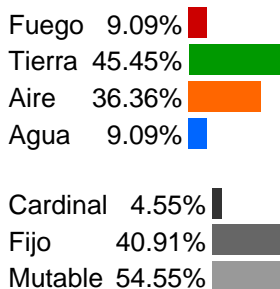

Carta natal

Carlos II de Inglaterra

08/06/1630 11:25:00 (LMT)
08/06/1630 11:25:30 UT GREG

51:30:31N 00:07:33W

Tropical/geocéntrico
Carta eclíptica
Casas: Placidus

ARMC: 68°00'45.5022"

carta-natal.es

Generalidades

Casas (Placidus)

C 1 (AC)	♈	14°31'03"
C 2	♉	06°24'05"
C 3	♊	04°37'31"
C 4	♋	09°40'47"
C 5	♌	16°59'16"
C 6	♍	18°53'14"
C 7	♎	14°31'03"
C 8	♏	06°24'05"
C 9	♐	04°37'31"
C 10 (MC)	♑	09°40'47"
C 11	♒	16°59'16"
C 12	♓	18°53'14"