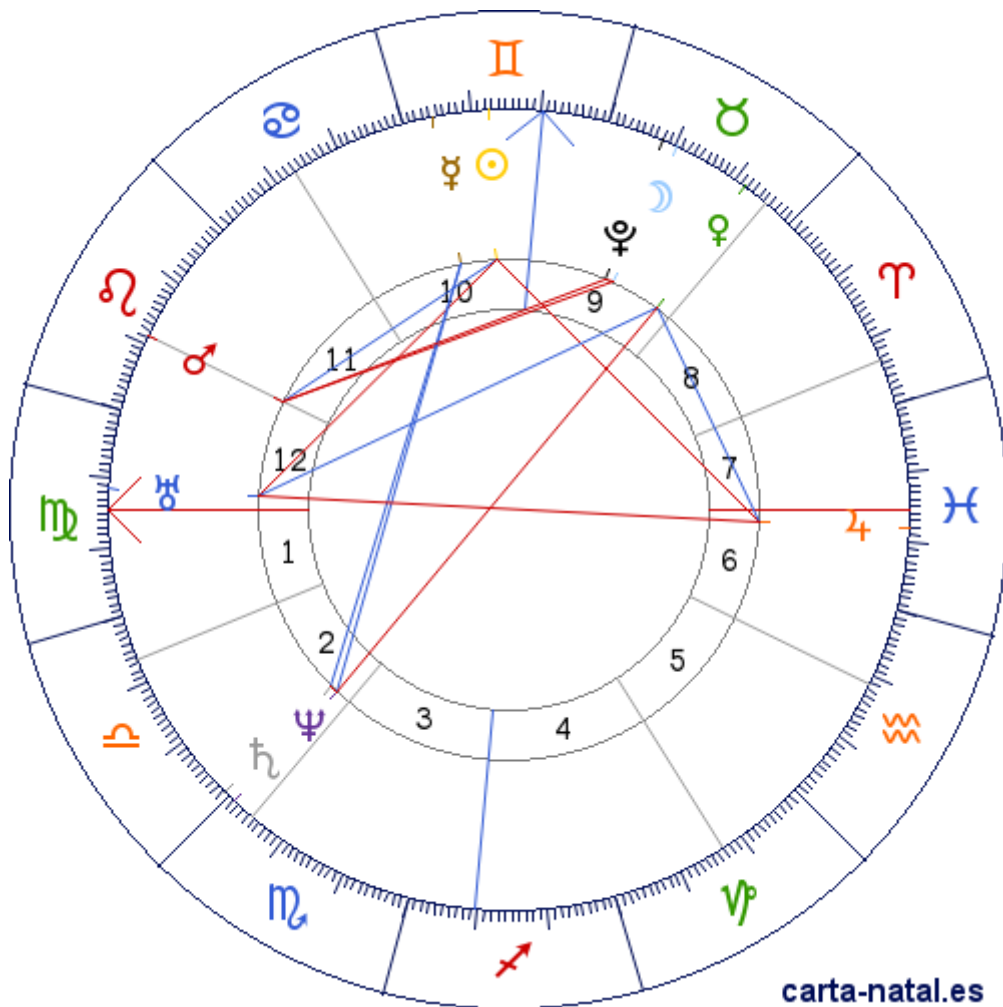

Carta natal

Carlos II de Inglaterra

08/06/1630 11:25:00 (LMT)
08/06/1630 11:25:30 UT GREG

51:30:31N 00:07:33W

Tropical/geocéntrico
Carta eclíptica
Casas: Placidus

ARMC: 68°00'45.5022"

carta-natal.es

Generalidades

Casas (Placidus)

C 1 (AC)	♈	14°31'03"
C 2	♉	06°24'05"
C 3	♊	04°37'31"
C 4	♋	09°40'47"
C 5	♌	16°59'16"
C 6	♍	18°53'14"
C 7	♎	14°31'03"
C 8	♏	06°24'05"
C 9	♐	04°37'31"
C 10 (MC)	♑	09°40'47"
C 11	♒	16°59'16"
C 12	♓	18°53'14"

Planetas

☉	♑	17°24'48"	10
☾	♎	19°47'25"	9
☿	♒	25°36'43"	10
♀	♏	08°24'31"	9
♂	♐	18°48'37"	11 » 12
♃	♈	11°51'48"	6 » 7
♄	♉	29°15'43" <u>R</u>	2
♅	♊	11°27'45"	12 » 1
♆	♋	01°06'21" <u>R</u>	2 » 3
♇	♌	21°57'40"	9

Aspectos

☉	60°	♂	1.4° (A)
☉	90°	♄	5.55° (S)
☉	90°	♁	5.95° (S)
☾	90°	♂	0.98° (S)
☾	0°	♀	2.17° (A)
♀	120°	♄	3.65° (A)
♀	120°	♁	5.49° (A)
♀	60°	♄	3.45° (A)
♀	120°	♁	3.05° (A)
♀	180°	♁	7.3° (S)
♂	90°	♀	3.15° (A)
♄	180°	♁	0.4° (S)
♄	0°	♁	1.84° (S)