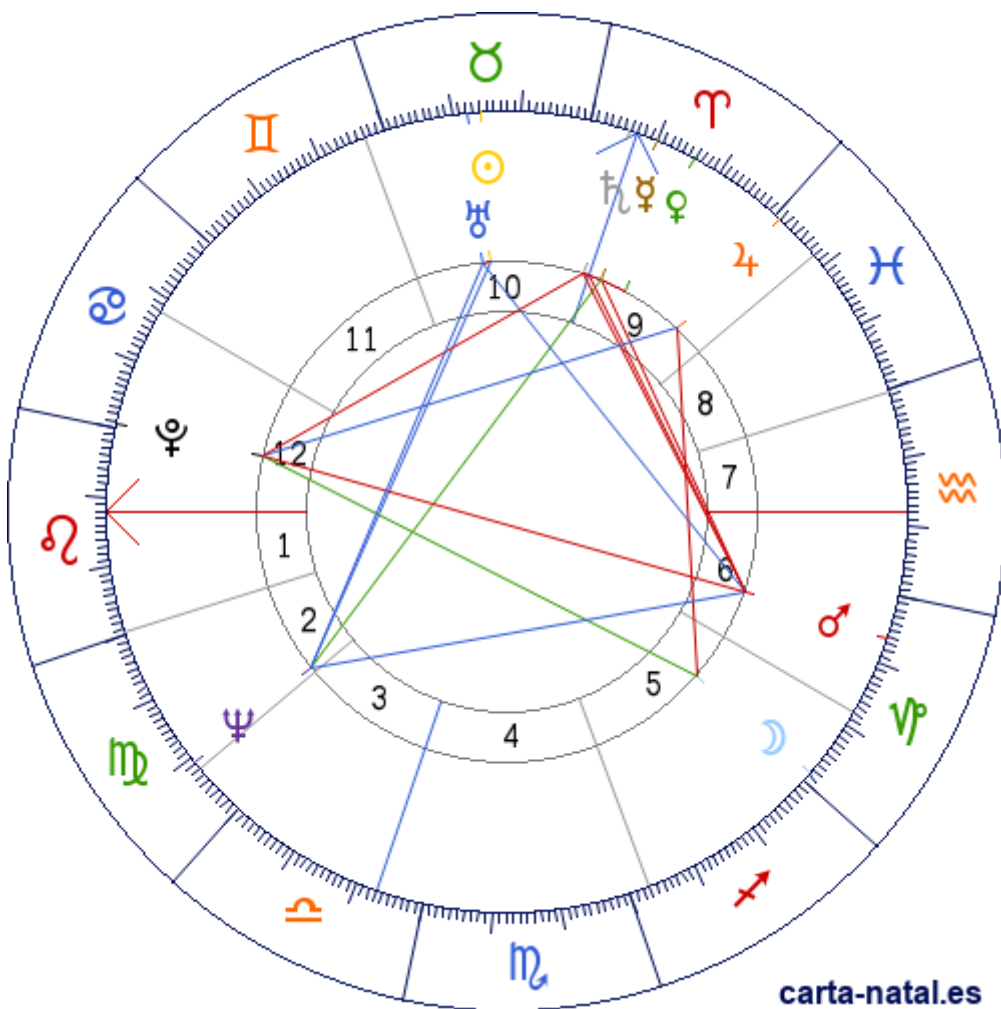

Carta natal

Ruud Lubbers

07/05/1939 10:30:00 (+0020)
07/05/1939 10:10:00 UT

51:55:21N 04:28:45E

Tropical/geocéntrico
Carta eclíptica
Casas: Placidus

ARMC: 21°20'7.48104"

carta-natal.es

Generalidades

Casas (Placidus)

C 1 (AC)	♈	12°05'57"
C 2	♈	29°25'04"
C 3	♉	22°01'57"
C 4	♊	23°03'42"
C 5	♈	03°01'52"
C 6	♈	12°02'20"
C 7	♈	12°05'57"
C 8	♈	29°25'04"
C 9	♈	22°01'57"
C 10 (MC)	♈	23°03'42"
C 11	♈	03°01'52"
C 12	♈	12°02'20"

Planetas

☉	♉	15°57'37"	10
☾	♈	01°21'00"	5
♀	♈	20°05'16"	9 » 10
♀	♈	14°09'40"	9
♂	♈	23°36'32"	6
♃	♈	29°10'26"	9
♄	♈	24°12'11"	10
♁	♈	17°43'02"	10
♅	♈	20°42'59"	2 » 3
♁	♈	29°21'08"	12

Aspectos

☉	0°	♁	1.76° (A)
☉	120°	♅	4.76° (A)
☾	90°	♃	2.18° (S)
☾	150°	♁	2° (S)
♀	0°	♀	5.93° (S)
♀	90°	♂	3.52° (A)
♀	0°	♄	4.12° (A)
♀	150°	♅	0.63° (A)
♂	90°	♄	0.59° (A)
♂	120°	♁	5.89° (S)
♂	120°	♅	2.89° (S)
♂	180°	♁	5.74° (A)
♂	90°	MC	0.55° (A)
♃	120°	♁	0.18° (A)
♄	90°	♁	5.15° (A)

♏	0°	MC	1.14° (A)
♌	120°	♄	3° (A)