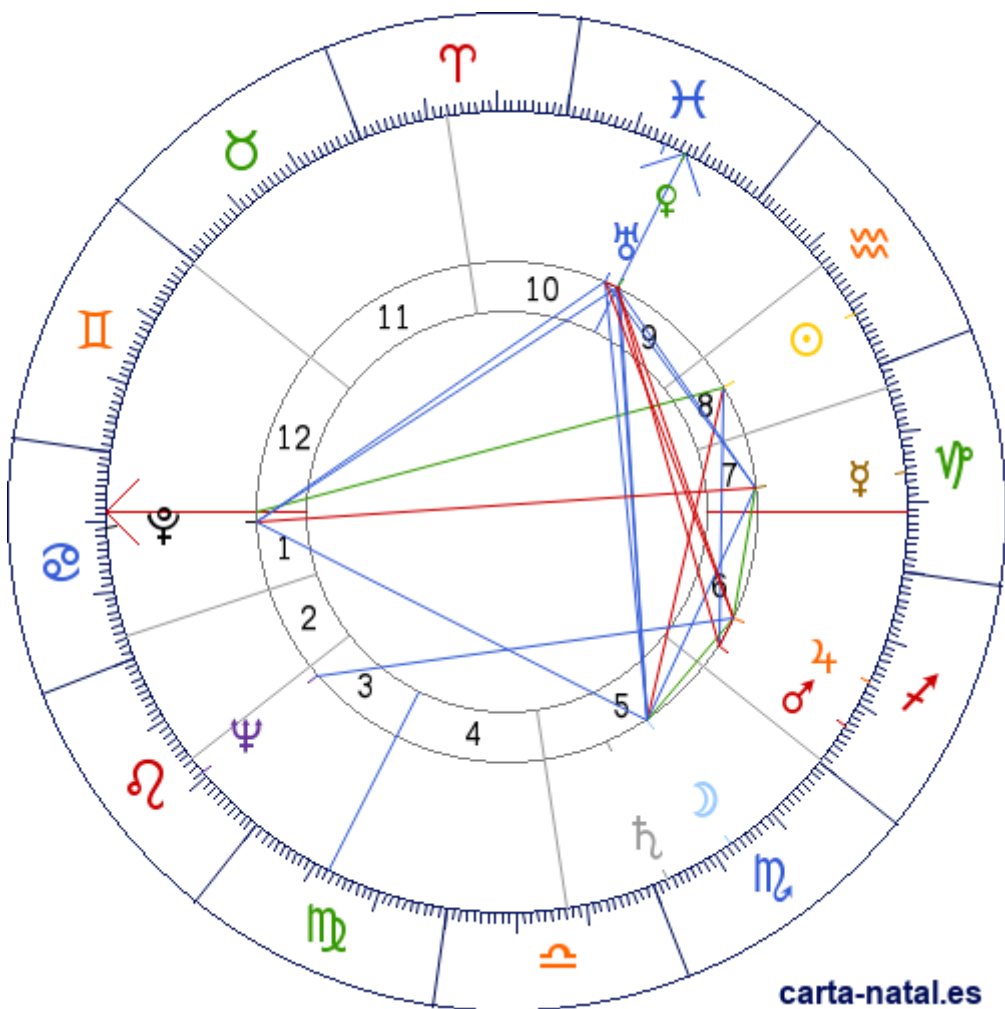

Carta natal

Luigi Nono

29/01/1924 14:35:00 (CET)

29/01/1924 13:35:00 UT

45:26:19N 12:19:36E

Tropical/geocéntrico

Carta eclíptica

Casas: Placidus

ARMC: 343°36'49.62312"

carta-natal.es

Generalidades

Fuego 18.18%

Tierra 9.09%

Aire 13.64%

Agua 59.09%

Cardinal 27.27%

♃ ♏ 19°18'01"R 3

♇ ♉ 10°47'19"R 1

Aspectos

☉ 90° ☾ 4.22° (S)

☉ 60° ♂ 2.12° (S)

☉ 150° AC 0.22° (S)

☾ 60° ♀ 1.74° (A)

☾ 120° ♀ 0.35° (S)