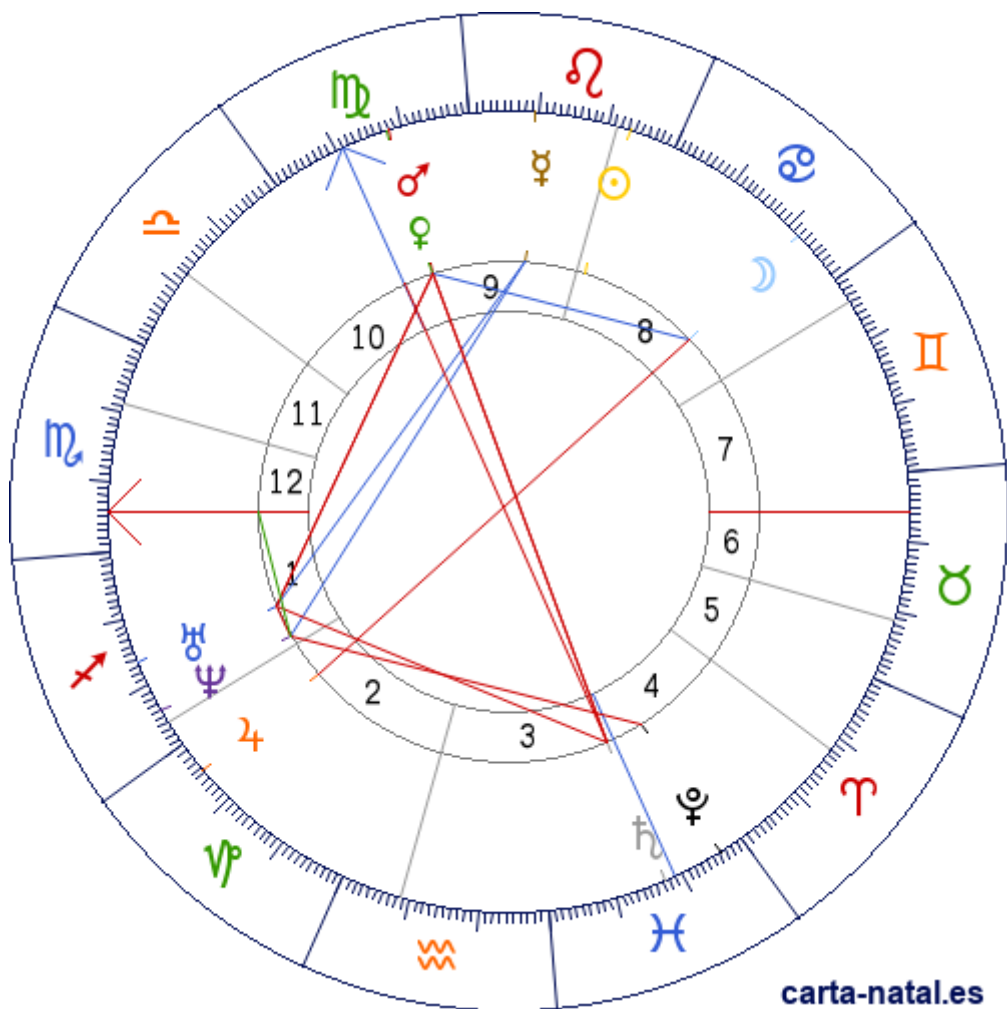

Carta natal

Emily Brontë

30/07/1818 14:49:00 (LMT)

30/07/1818 14:56:24 UT

53:47:00N 01:51:00W

Tropical/geocéntrico

Carta eclíptica

Casas: Placidus

ARMC: 169°52'33.28968"

carta-natal.es

Generalidades

Fuego 31.82%

Tierra 31.82%

Aire 0%

Agua 36.36%

Cardinal 18.18%

Planetas

☉	♌	06°45'30"	8 » 9
☾	♍	08°01'09"	8
♀	♏	20°36'12"	9
♀	♎	12°15'12"	9
♂	♎	11°55'34"	9
♃	♈	04°36'52"R	2
♅	♋	17°28'00"R	3 » 4
♁	♉	16°26'32"R	1
♃	♉	24°04'36"R	1 » 2
♁	♋	26°15'41"R	4

Aspectos

☾	60°	♂	3.91° (A)
☾	180°	♃	3.4° (S)
♀	120°	♁	4.16° (S)
♀	120°	♃	3.47° (A)
♀	0°	♂	0.33° (S)
♀	180°	♅	5.21° (A)
♀	90°	♁	4.19° (A)
♂	180°	♅	5.54° (A)
♂	90°	♁	4.52° (A)
♅	90°	♁	1.02° (A)
♅	180°	MC	1.52° (S)
♁	0°	♃	7.63° (S)
♃	90°	♁	2.18° (S)
♃	30°	AC	0.32° (S)