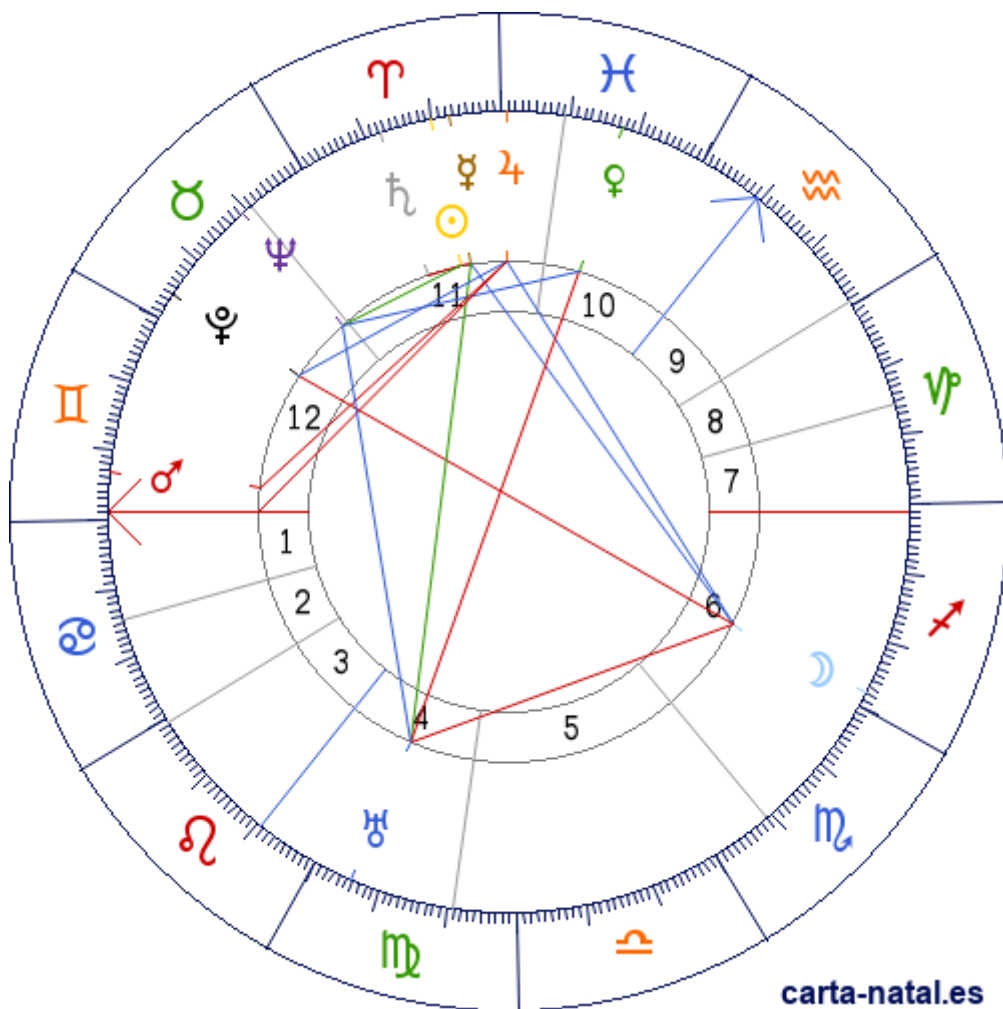

Carta natal

Sean O'Casey

30/03/1880 09:00:00 (LMT)

30/03/1880 09:25:04 UT

53:20:38N 06:16:02W

Tropical/geocéntrico

Carta eclíptica

Casas: Placidus

ARMC: 323°08'34.98072"

carta-natal.es

Generalidades

Fuego 40.91%

Tierra 13.64%

Aire 31.82%

Agua 13.64%

Cardinal 27.27%

♆ ♋ 10°34'35" 12

♇ ♋ 25°53'49" 12

Aspectos

☉ 0° ♀ 2.53° (S)

☉ 0° ♁ 7.55° (A)

☉ 30° ♄ 0.51° (A)

☾ 120° ♀ 5.48° (A)

☾ 120° ♃ 2.89° (S)