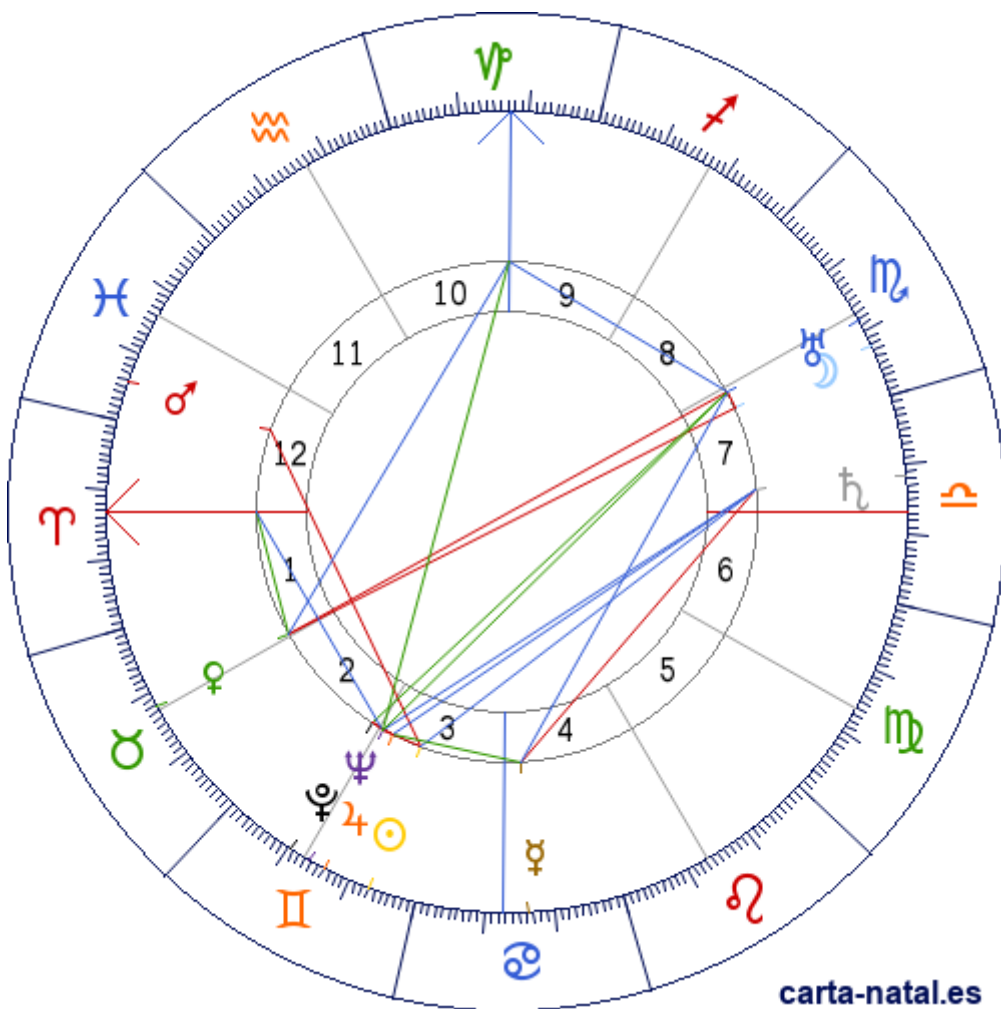

Carta natal

José Carlos Mariátegui

14/06/1894 01:00:00 (LMT)

14/06/1894 06:08:36 UT

17:11:44S 70:56:07W

Tropical/geocéntrico

Carta eclíptica

Casas: Placidus

ARMC: 283°44'35.22948"

Generalidades

Fuego 13.64%

Tierra 18.18%

Aire 31.82%

Agua 36.36%

Cardinal 36.36%

Fijo 27.27%