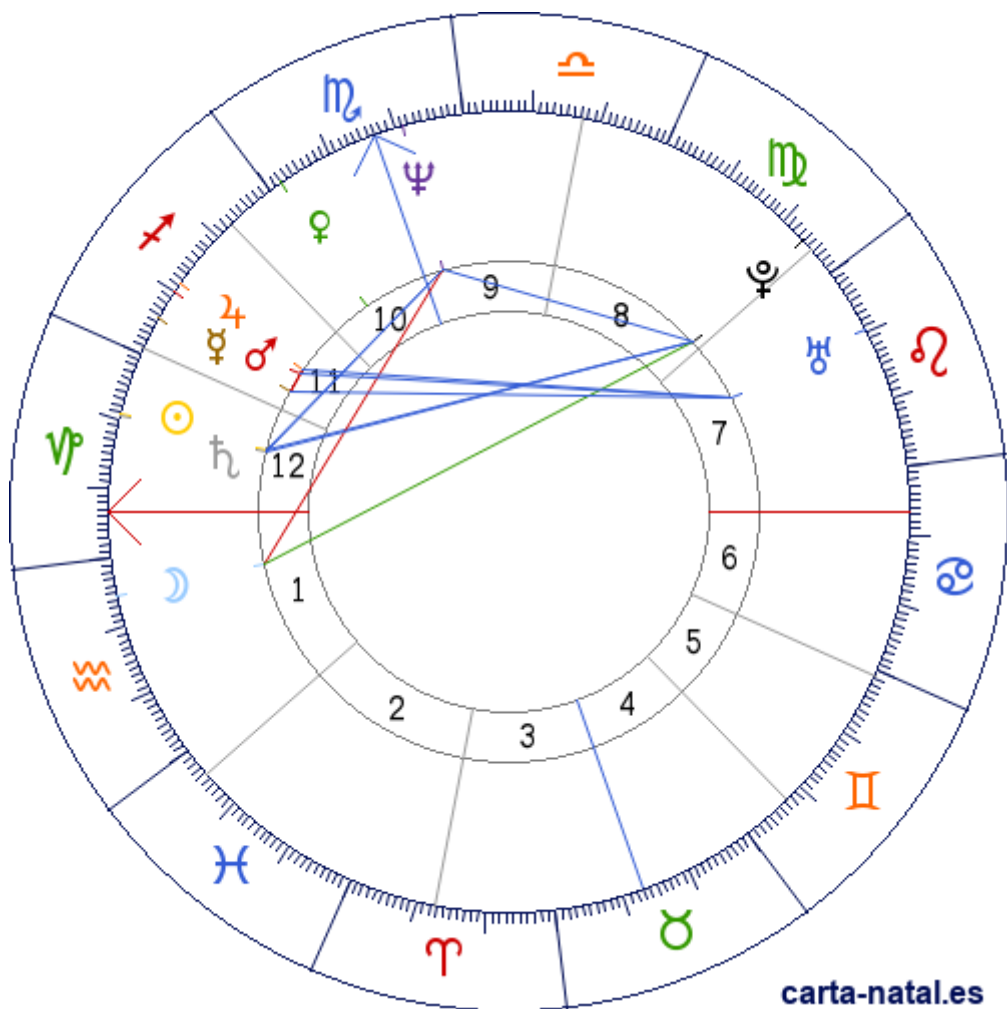

**Carta natal**

**Val Kilmer**

31/12/1959 07:58:00 (PST)

31/12/1959 15:58:00 UT

34:03:08N 118:14:37W

Tropical/geocéntrico

Carta eclíptica

Casas: Placidus

ARMC: 220°35'10.83156"

carta-natal.es

**Generalidades**

Fuego 27.27%

Tierra 36.36%

Aire 13.64%

Agua 22.73%

Cardinal 31.82%

♁ ♏ 08°41'02" 9

♁ ♏ 06°02'07"R 8

**Aspectos**

☉ 0° ♁ 0.18° (A)

☉ 60° ♁ 0.55° (S)

☉ 120° ♁ 3.2° (S)

☾ 90° ♁ 3.31° (A)

☾ 150° ♁ 0.67° (A)