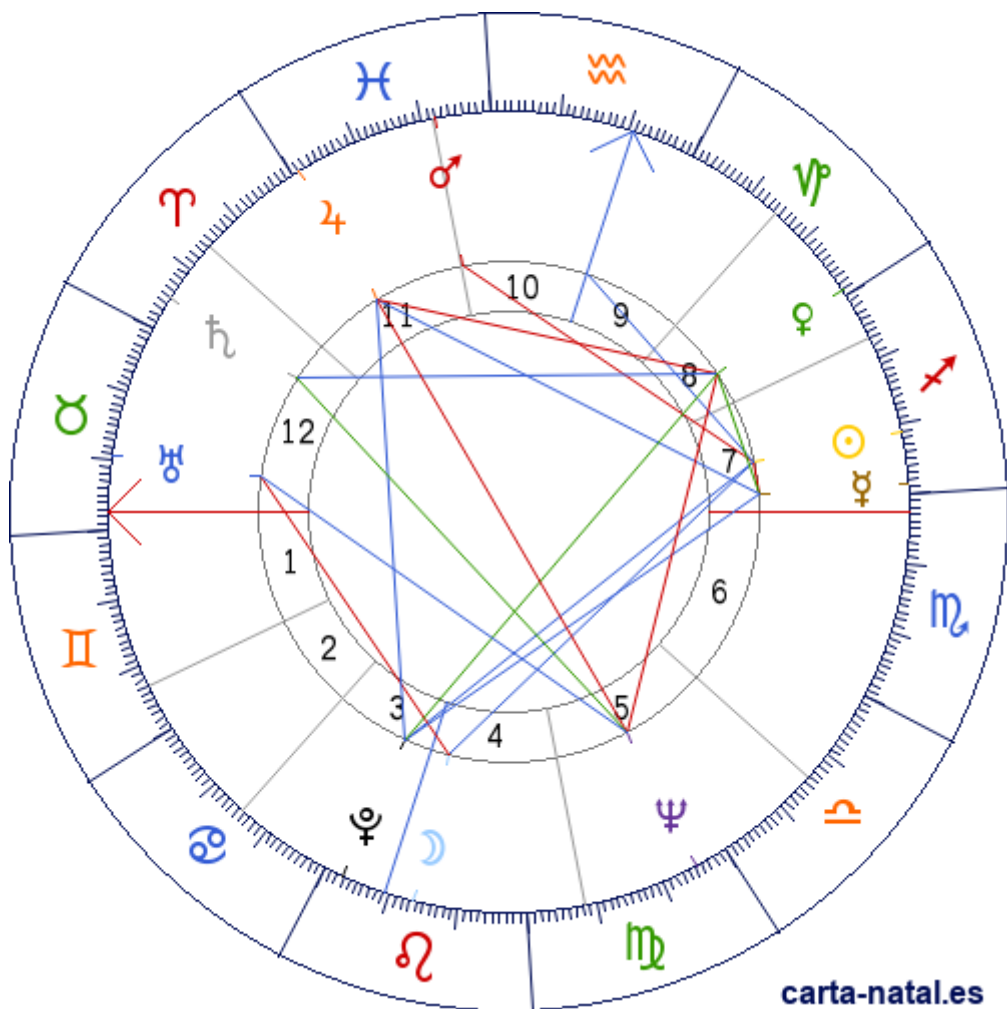

**Carta natal**

**Lee Trevino**

01/12/1939 16:35:00 (CST)

01/12/1939 22:35:00 UT

32:46:59N 96:48:24W

Tropical/geocéntrico

Carta eclíptica

Casas: Placidus

ARMC: 311°49'24.67164"

carta-natal.es

Generalidades

Fuego 45.45%

Tierra 31.82%

Aire 9.09%

Agua 13.64%

Cardinal 13.64%

♆ ♎ 25°18'54" 5

♁ ♎ 02°45'04"R 3

**Aspectos**

☉ 120° ☾ 4.74° (S)

☉ 0° ♀ 7.43° (S)

☉ 90° ♂ 0.94° (S)

☉ 120° ♁ 6.09° (S)

☉ 60° MC 0.55° (S)

♃ 180° ♆ 3.64° (S)

♃ 120° ♁ 3.79° (A)

♃	150°	♊	0.29° (S)
♅	120°	♊	6.12° (S)