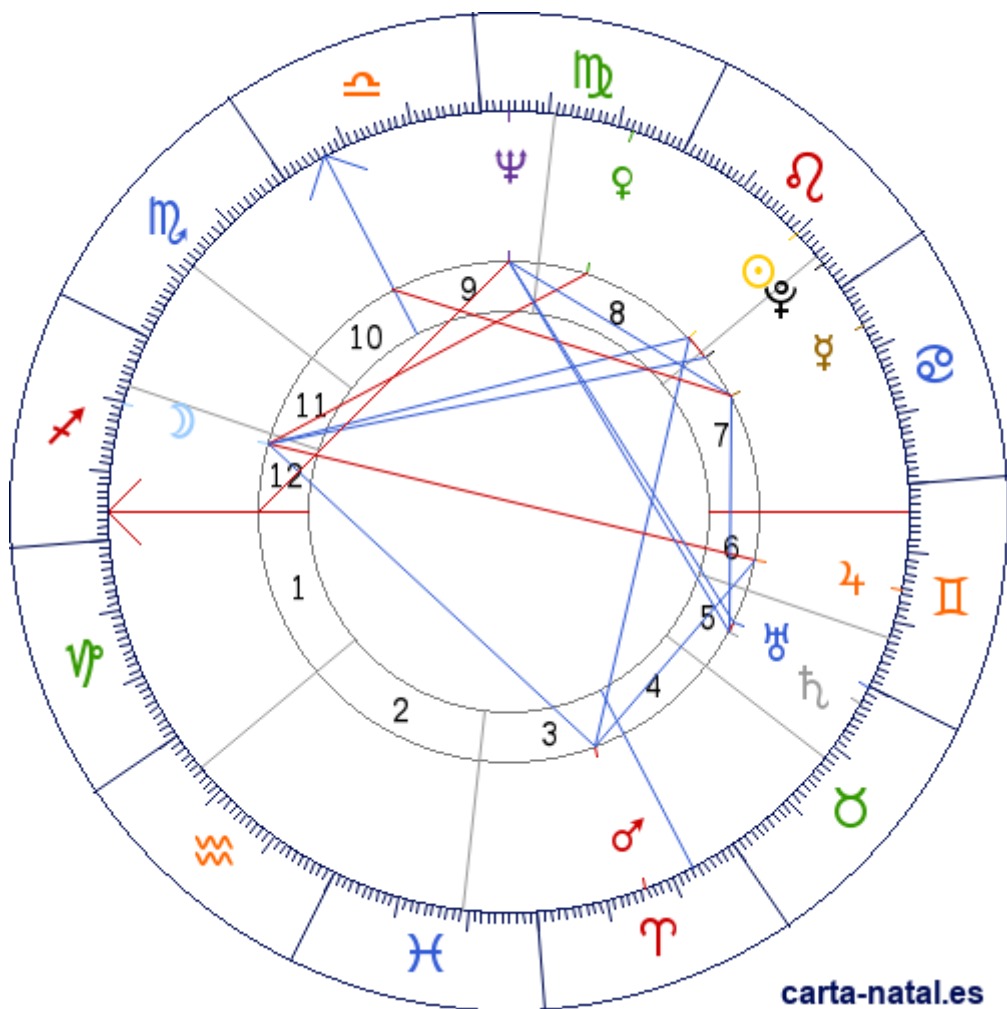

Carta natal

Fabio Testi

02/08/1941 18:00:00 (CEST)
02/08/1941 16:00:00 UT

45:26:16N 10:41:21E

Tropical/geocéntrico
Carta eclíptica
Casas: Placidus

ARMC: 201°32'30.55992"

carta-natal.es

Generalidades

Casas (Placidus)

C 1 (AC)	♈	25°52'23"
C 2	♌	05°38'25"
C 3	♍	19°13'20"
C 4	♎	23°16'51"
C 5	♏	17°54'34"
C 6	♐	07°33'18"
C 7	♐	25°52'23"
C 8	♑	05°38'25"
C 9	♒	19°13'20"
C 10 (MC)	♓	23°16'51"
C 11	♑	17°54'34"
C 12	♈	07°33'18"

Planetas

☉	♑	09°56'33"	8
☾	♈	10°13'19"	12
♀	♐	23°35'30"	7
♀	♒	07°52'0"	8
♂	♎	15°52'37"	3
♃	♐	14°37'26"	6
♅	♏	27°13'33"	5
♁	♏	29°52'18"	5
♃	♒	25°45'41"	9
♀	♑	04°05'24"	7 » 8

Aspectos

☉	120°	☾	0.28° (S)
☉	120°	♂	5.93° (A)
☉	0°	♀	5.85° (S)
☾	90°	♀	2.36° (S)
☾	120°	♂	5.65° (A)
☾	180°	♃	4.4° (A)
☾	120°	♀	6.13° (S)
♀	60°	♅	3.63° (A)
♀	60°	♃	2.17° (A)
♀	90°	MC	0.31° (A)
♂	60°	♃	1.25° (S)
♅	0°	♁	2.65° (A)
♅	120°	♃	1.46° (S)
♁	120°	♃	4.11° (A)
♃	90°	AC	0.11° (S)