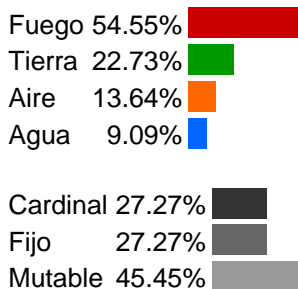

Carta natal

Fabio Testi

02/08/1941 18:00:00 (CEST)
02/08/1941 16:00:00 UT

45:26:16N 10:41:21E

Tropical/geocéntrico
Carta eclíptica
Casas: Placidus

ARMC: 201°32'30.55992"

carta-natal.es

Generalidades

Casas (Placidus)

C 1 (AC)	♈	25°52'23"
C 2	♌	05°38'25"
C 3	♍	19°13'20"
C 4	♎	23°16'51"
C 5	♏	17°54'34"
C 6	♐	07°33'18"
C 7	♐	25°52'23"
C 8	♑	05°38'25"
C 9	♒	19°13'20"
C 10 (MC)	♓	23°16'51"
C 11	♑	17°54'34"
C 12	♈	07°33'18"

Planetas

☉	♑	09°56'33"	8
☾	♈	10°13'19"	12
♀	♐	23°35'30"	7
♀	♒	07°52'0"	8
♂	♎	15°52'37"	3
♃	♐	14°37'26"	6
♅	♏	27°13'33"	5
♁	♏	29°52'18"	5
♃	♒	25°45'41"	9
♀	♑	04°05'24"	7 » 8

Aspectos

☉	120°	☾	0.28° (S)
☉	120°	♂	5.93° (A)
☉	0°	♀	5.85° (S)
☾	90°	♀	2.36° (S)
☾	120°	♂	5.65° (A)
☾	180°	♃	4.4° (A)
☾	120°	♀	6.13° (S)
♀	60°	♅	3.63° (A)
♀	60°	♃	2.17° (A)
♀	90°	MC	0.31° (A)
♂	60°	♃	1.25° (S)
♅	0°	♁	2.65° (A)
♅	120°	♃	1.46° (S)
♁	120°	♃	4.11° (A)
♃	90°	AC	0.11° (S)