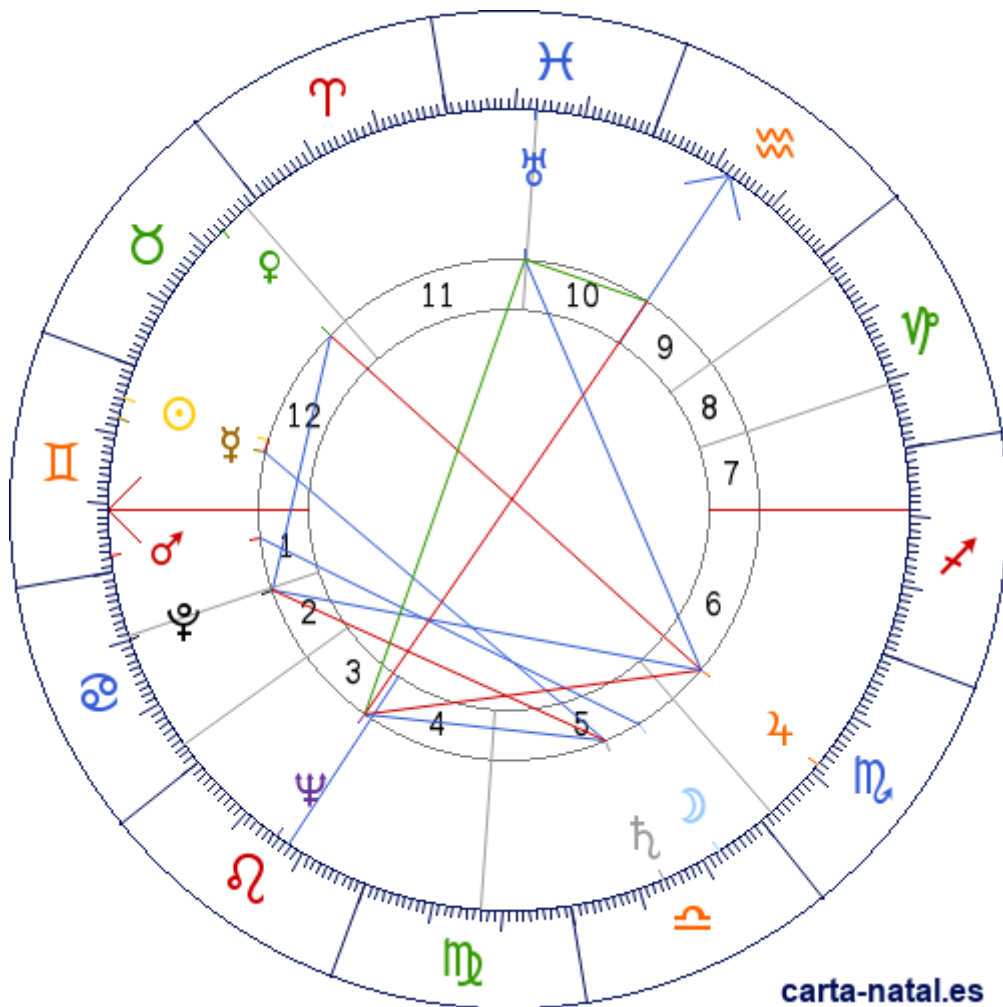

Carta natal

Henry Kissinger

27/05/1923 05:30:00 (CET)
27/05/1923 04:30:00 UT

49:39:03N 08:47:05E

Tropical/geocéntrico
Carta eclíptica
Casas: Placidus

ARMC: 319°59'39.41952"

carta-natal.es

Generalidades

Casas (Placidus)

C 1 (AC)	♈	20°59'34"
C 2	♉	09°17'22"
C 3	♊	26°48'38"
C 4	♋	17°32'51"
C 5	♌	16°54'28"
C 6	♍	01°57'48"
C 7	♎	20°59'34"
C 8	♏	09°17'22"
C 9	♐	26°48'38"
C 10 (MC)	♑	17°32'51"
C 11	♒	16°54'28"
C 12	♓	01°57'48"

Planetas

☉	♈	04°52'21"	12
☾	♊	22°31'38"	5
☿	♈	07°48'05" <u>R</u>	12
♀	♈	06°41'59"	12
♂	♈	27°33'36"	1
♃	♏	11°27'39" <u>R</u>	6
♄	♏	13°42'33" <u>R</u>	5
♅	♈	17°15'47"	11
♆	♏	15°37'47"	3 » 4
♇	♎	09°49'45"	2

Aspectos

☉	0°	♀	2.93° (A)
☾	120°	♂	5.03° (A)
♀	120°	♃	5.91° (S)
♀	180°	♄	4.76° (A)
♀	60°	♀	3.13° (A)
♄	120°	♅	5.8° (S)
♄	90°	♆	4.17° (S)
♄	120°	♀	1.63° (A)
♃	60°	♆	1.92° (S)
♃	90°	♀	3.88° (A)
♅	150°	♆	1.63° (S)
♅	30°	MC	0.28° (S)
♆	180°	MC	1.92° (S)