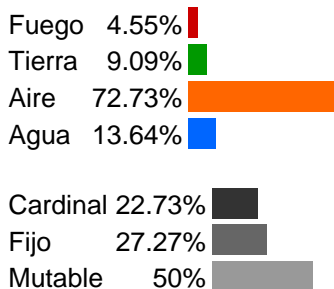

Carta natal

Henry Kissinger

27/05/1923 05:30:00 (CET)
27/05/1923 04:30:00 UT

49:39:03N 08:47:05E

Tropical/geocéntrico
Carta eclíptica
Casas: Placidus

ARMC: 319°59'39.41952"

carta-natal.es

Generalidades

Casas (Placidus)

C 1 (AC)	♈	20°59'34"
C 2	♉	09°17'22"
C 3	♊	26°48'38"
C 4	♋	17°32'51"
C 5	♌	16°54'28"
C 6	♍	01°57'48"
C 7	♎	20°59'34"
C 8	♏	09°17'22"
C 9	♐	26°48'38"
C 10 (MC)	♑	17°32'51"
C 11	♒	16°54'28"
C 12	♓	01°57'48"