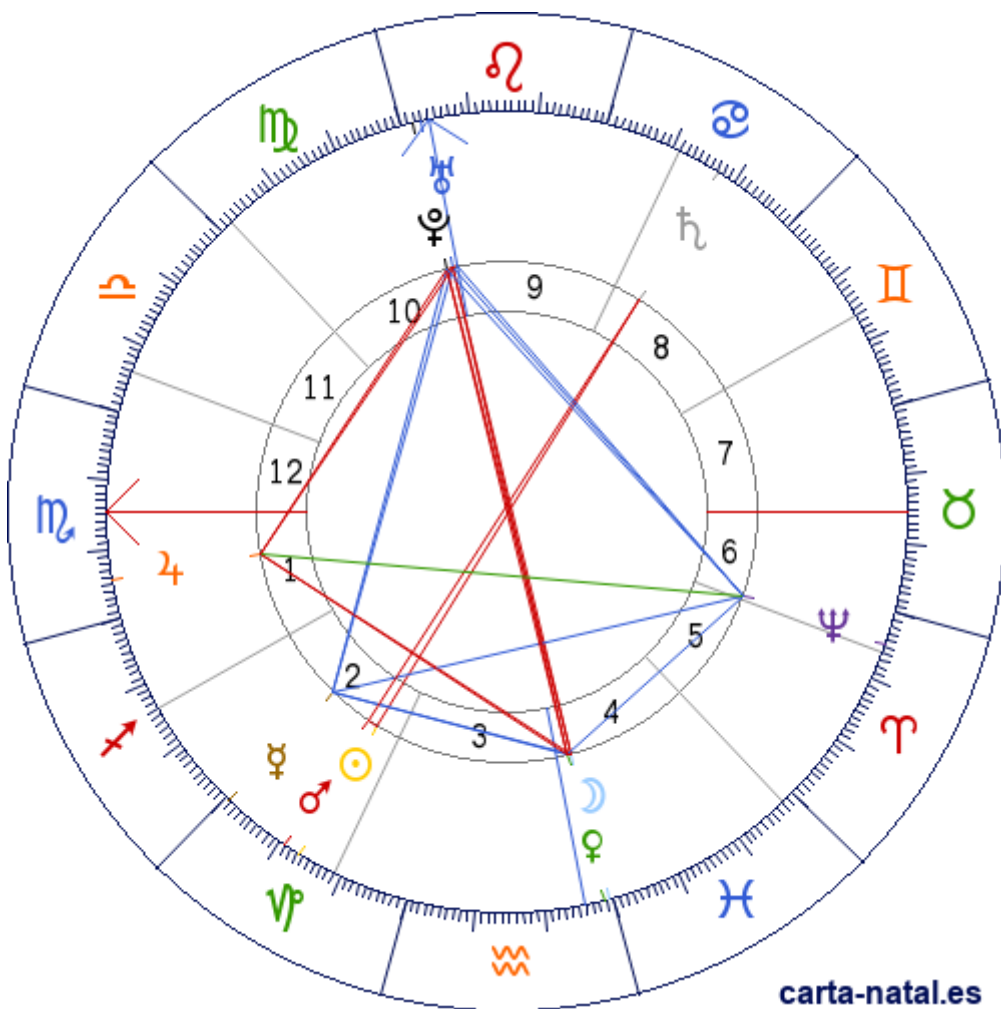

Carta natal

Giovanni Battista Pergolesi

04/01/1710 03:00:00 (LMT)

04/01/1710 02:07:02 UT

43:31:17N 13:14:37E

Tropical/geocéntrico

Carta eclíptica

Casas: Placidus

ARMC: 148°12'16.8048"

Generalidades

Fuego 22.73%

Tierra 31.82%

Aire 22.73%

Agua 22.73%

Cardinal 40.91%

Fijo 59.09%

♈ ♋ 28°19'13"R 10

Aspectos

☉ 0° ♂ 2.53° (S)

☉ 180° ♁ 0.67° (S)

☽ 60° ♀ 1.22° (A)

☽ 0° ♀ 0.83° (S)

☽ 90° ♃ 5.21° (S)

☽ 180° ♄ 2.5° (S)