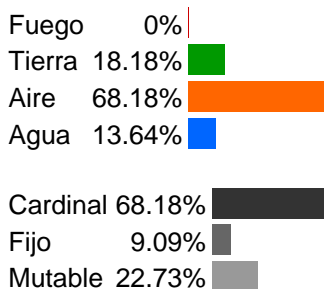

Carta natal

Paul Reynaud

15/10/1878 06:00:00 (LMT)

15/10/1878 05:33:24 UT

44:23:00N 06:39:00E

Tropical/geocéntrico

Carta eclíptica

Casas: Placidus

ARMC: 113°37'10.08156"

carta-natal.es

Generalidades

Casas (Placidus)

C 1 (AC)	♈	18°02'29"
C 2	♌	14°58'17"
C 3	♍	16°40'40"
C 4	♎	21°51'31"
C 5	♏	25°41'49"
C 6	♐	24°34'50"
C 7	♑	18°02'29"
C 8	♒	14°58'17"
C 9	♓	16°40'40"
C 10 (MC)	♈	21°51'31"
C 11	♉	25°41'49"
C 12	♊	24°34'50"