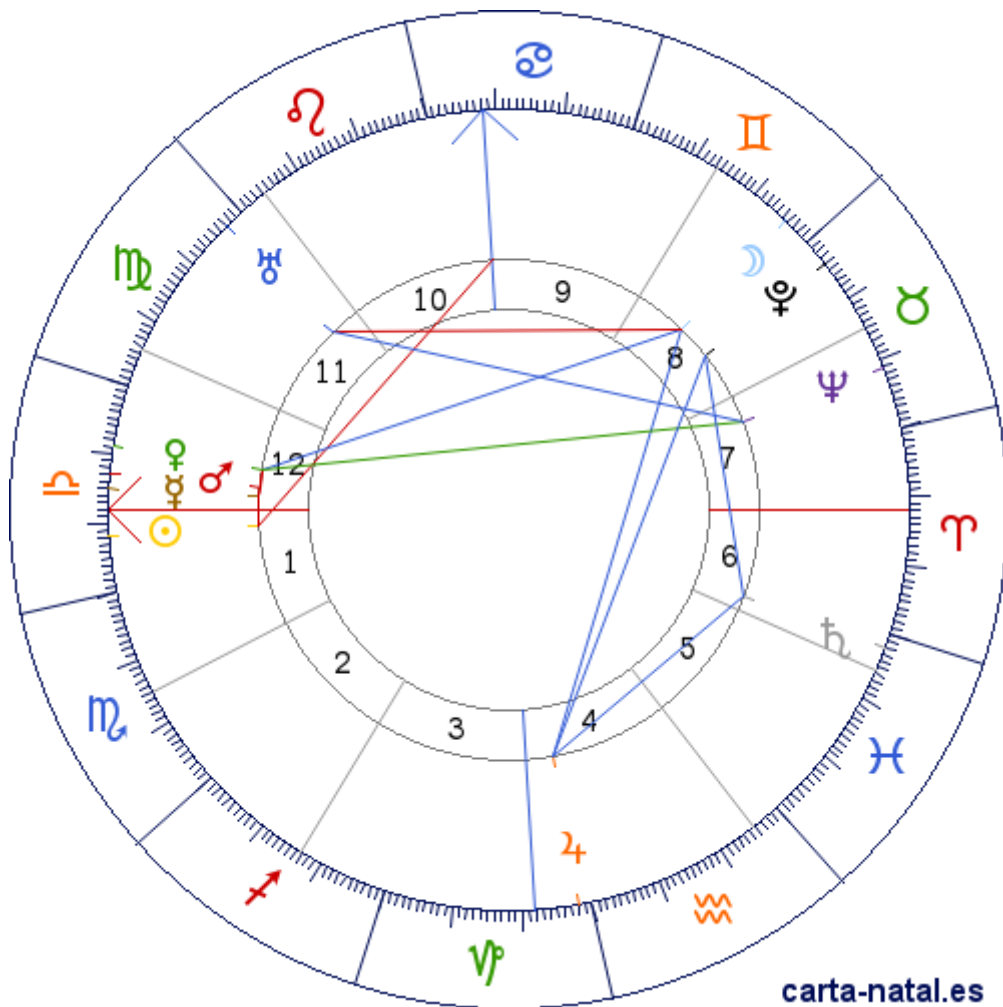

Carta natal

Paul Reynaud

15/10/1878 06:00:00 (LMT)

15/10/1878 05:33:24 UT

44:23:00N 06:39:00E

Tropical/geocéntrico

Carta eclíptica

Casas: Placidus

ARMC: 113°37'10.08156"

carta-natal.es

Generalidades

Casas (Placidus)

C 1 (AC)	♈	18°02'29"
C 2	♌	14°58'17"
C 3	♍	16°40'40"
C 4	♎	21°51'31"
C 5	♏	25°41'49"
C 6	♐	24°34'50"
C 7	♑	18°02'29"
C 8	♒	14°58'17"
C 9	♓	16°40'40"
C 10 (MC)	♈	21°51'31"
C 11	♉	25°41'49"
C 12	♊	24°34'50"

Planetas

☉	♈	21°44'14"	1
☾	♊	04°18'10"	8
♀	♈	14°59'11"	12 » 1
♀	♈	08°51'28"	12
♂	♈	12°47'42"	12
♃	♎	28°04'59"	4
♅	♐	27°48'31"R	6
♁	♌	02°52'14"	11
♃	♓	08°51'40"R	7
♁	♓	26°04'24"R	8

Aspectos

☉	0°	♀	6.75° (A)
☉	90°	MC	0.12° (S)
☾	120°	♀	4.56° (A)
☾	120°	♃	6.22° (S)
☾	90°	♁	1.43° (S)
♀	0°	♀	6.13° (S)
♀	0°	♂	2.19° (S)
♀	0°	♂	3.94° (A)
♀	150°	♃	0° (P)
♃	60°	♅	0.27° (S)
♃	120°	♁	2.01° (S)
♅	60°	♁	1.74° (A)
♁	120°	♃	5.99° (A)