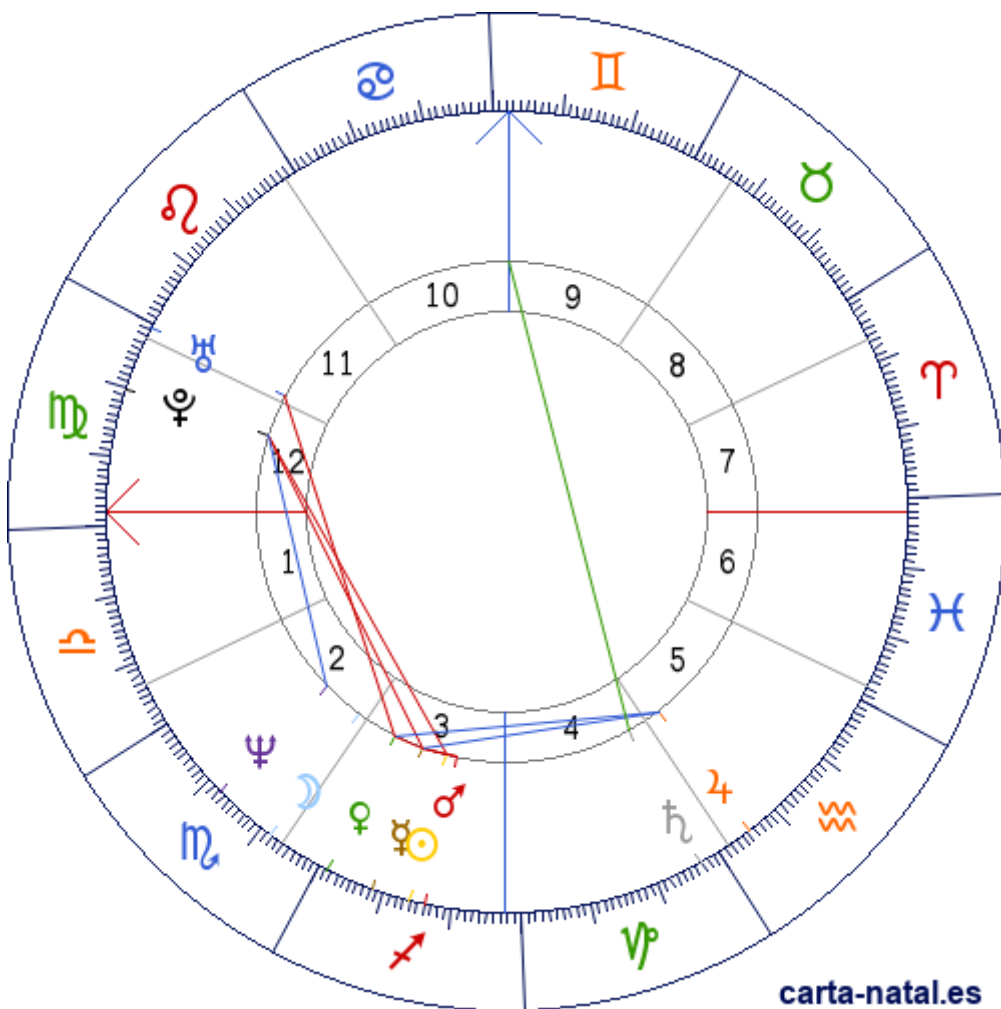

Carta natal

David Lovering

06/12/1961 00:35:00 (EST)

06/12/1961 05:35:00 UT

42:27:08N 71:08:13W

Tropical/geocéntrico

Carta eclíptica

Casas: Placidus

ARMC: 87°22'49.81908"

carta-natal.es

Generalidades

Fuego 40.91%

Tierra 27.27%

Aire 13.64%

Agua 18.18%

Cardinal 4.55%

♆ ♍ 12°13'08" 2

♁ ♌ 10°07'14" 12

Aspectos

☉ 0° ♀ 5.59° (A)

☉ 0° ♂ 2.36° (A)

☉ 90° ♀ 3.74° (S)

♀ 0° ♀ 6.92° (S)

♀ 0° ♂ 7.95° (A)