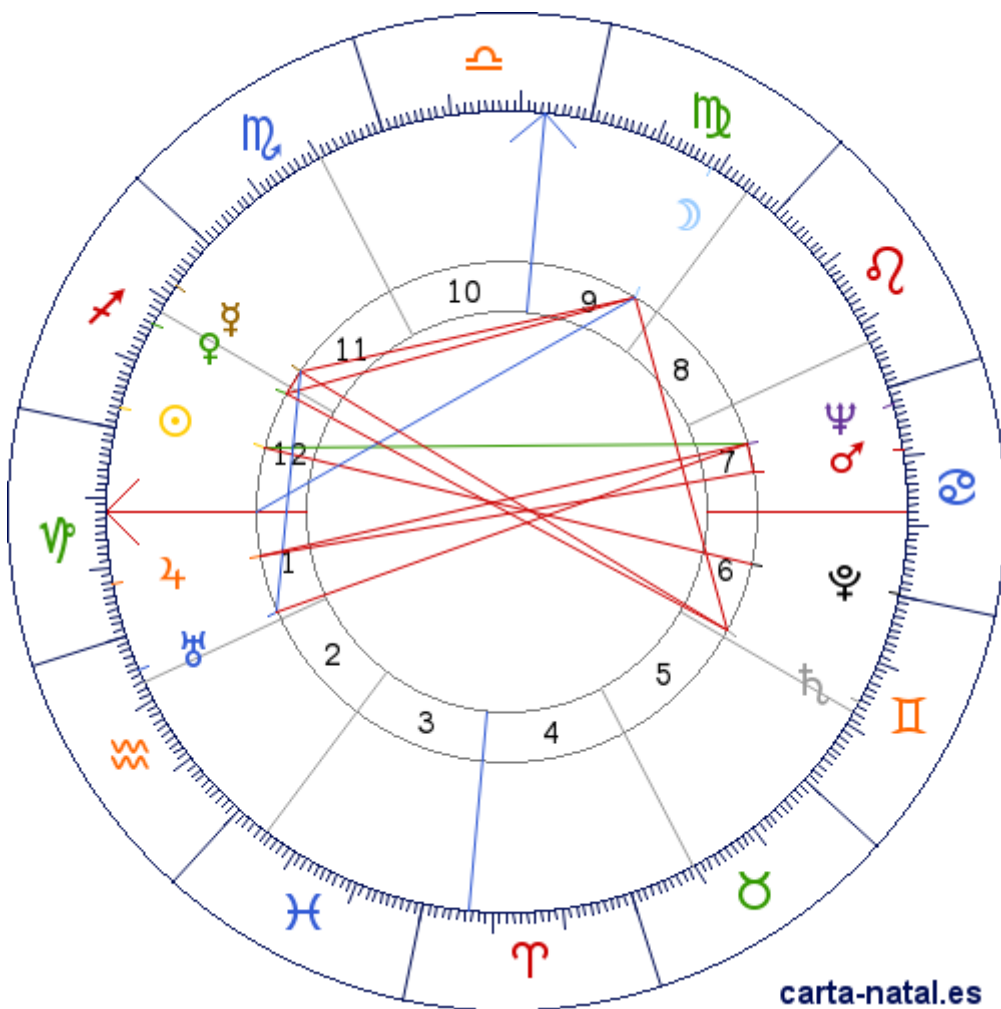

Carta natal

Juan Landázuri Ricketts

19/12/1913 06:20:00 (/05)
19/12/1913 11:20:00 UT

16:23:56S 71:32:06W

Tropical/geocéntrico
Carta eclíptica
Casas: Placidus

ARMC: 185°54'59.62104"

carta-natal.es

Generalidades

Fuego 31.82%	■
Tierra 31.82%	■
Aire 18.18%	■
Agua 18.18%	■
Cardinal 45.45%	■
Fijo 4.55%	■
Mutable 50%	■

Casas (Placidus)

C 1 (AC)	♍	12°00'53"
C 2	♎	07°16'14"
C 3	♏	05°02'14"
C 4	♐	06°26'42"
C 5	♑	09°48'26"
C 6	♒	12°01'36"
C 7	♓	12°00'53"
C 8	♈	07°16'14"
C 9	♉	05°02'14"
C 10 (MC)	♊	06°26'42"
C 11	♋	09°48'26"
C 12	♌	12°01'36"

Planetas

☉	♈	26°58'35"	12
☾	♉	11°16'32"	9
♀	♈	07°41'59"	11
♂	♈	13°57'40"	12
♃	♓	21°01'12" <u>R</u>	7
♄	♍	22°18'36"	1
♅	♒	13°41'26" <u>R</u>	6
♆	♎	05°22'32"	1 » 2
♇	♓	27°37'33" <u>R</u>	7
♁	♓	00°10'27" <u>R</u>	6

Aspectos

☉	150°	♑	0.65° (A)
☉	180°	♀	3.2° (A)
☾	90°	♀	3.58° (S)
☾	90°	♀	2.69° (A)
☾	90°	♄	2.41° (A)
☾	120°	AC	0.74° (S)
♀	0°	♀	6.26° (A)
♀	180°	♄	5.99° (A)
♀	60°	♆	2.32° (S)
♀	180°	♄	0.27° (S)
♂	180°	♄	1.29° (S)
♂	0°	♑	6.61° (S)
♄	180°	♑	5.32° (A)
♆	180°	♑	7.75° (S)