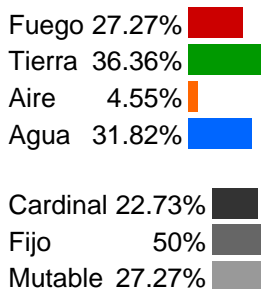

Carta natal

Honorato de Balzac

20/05/1799 11:00:00 (LMT)
20/05/1799 10:57:16 UT

47:23:00N 00:41:00E

Tropical/geocéntrico
Carta eclíptica
Casas: Placidus

ARMC: 43°04'53.84892"

carta-natal.es

Generalidades

Casas (Placidus)

C 1 (AC)	♈	25°24'55"
C 2	♉	15°59'29"
C 3	♊	12°18'06"
C 4	♌	15°33'12"
C 5	♍	23°0'0"
C 6	♎	27°13'16"
C 7	♏	25°24'55"
C 8	♐	15°59'29"
C 9	♑	12°18'06"
C 10 (MC)	♒	15°33'12"
C 11	♓	23°0'0"
C 12	♈	27°13'16"