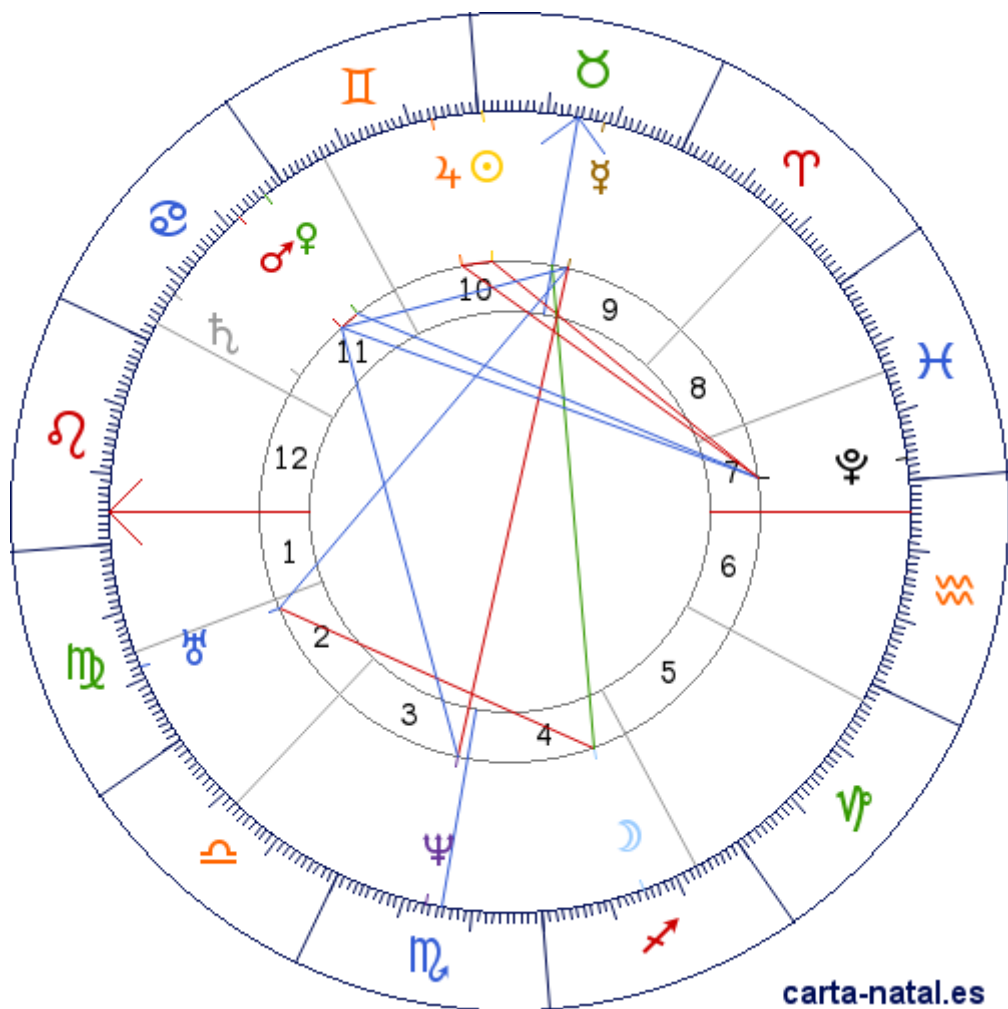

Carta natal

Honorato de Balzac

20/05/1799 11:00:00 (LMT)
20/05/1799 10:57:16 UT

47:23:00N 00:41:00E

Tropical/geocéntrico
Carta eclíptica
Casas: Placidus

ARMC: 43°04'53.84892"

carta-natal.es

Generalidades

Casas (Placidus)

C 1 (AC)	♈	25°24'55"
C 2	♉	15°59'29"
C 3	♊	12°18'06"
C 4	♌	15°33'12"
C 5	♍	23°0'0"
C 6	♎	27°13'16"
C 7	♏	25°24'55"
C 8	♐	15°59'29"
C 9	♑	12°18'06"
C 10 (MC)	♒	15°33'12"
C 11	♓	23°0'0"
C 12	♈	27°13'16"

Planetas

☉	♈	29°20'21"	10
☾	♍	14°53'23"	4
☿	♈	11°51'34" <u>E</u>	9 » 10
♀	♈	03°06'02"	11
♂	♈	07°55'39"	11
♃	♈	06°33'10"	10
♄	♈	22°24'04"	11
♅	♉	18°12'29" <u>E</u>	2
♆	♌	13°15'55" <u>R</u>	3 » 4
♇	♈	03°08'23"	7

Aspectos

☉	0°	♃	7.21° (A)
☉	90°	♀	3.8° (A)
☾	90°	♁	3.32° (A)
☾	150°	MC	0.66° (S)
♀	60°	♂	3.93° (A)
♀	120°	♁	6.35° (A)
♀	180°	♄	1.41° (A)
♀	0°	♂	4.83° (A)
♀	120°	♀	0.04° (A)
♂	120°	♄	5.34° (A)
♂	120°	♀	4.79° (S)
♃	90°	♀	3.41° (S)