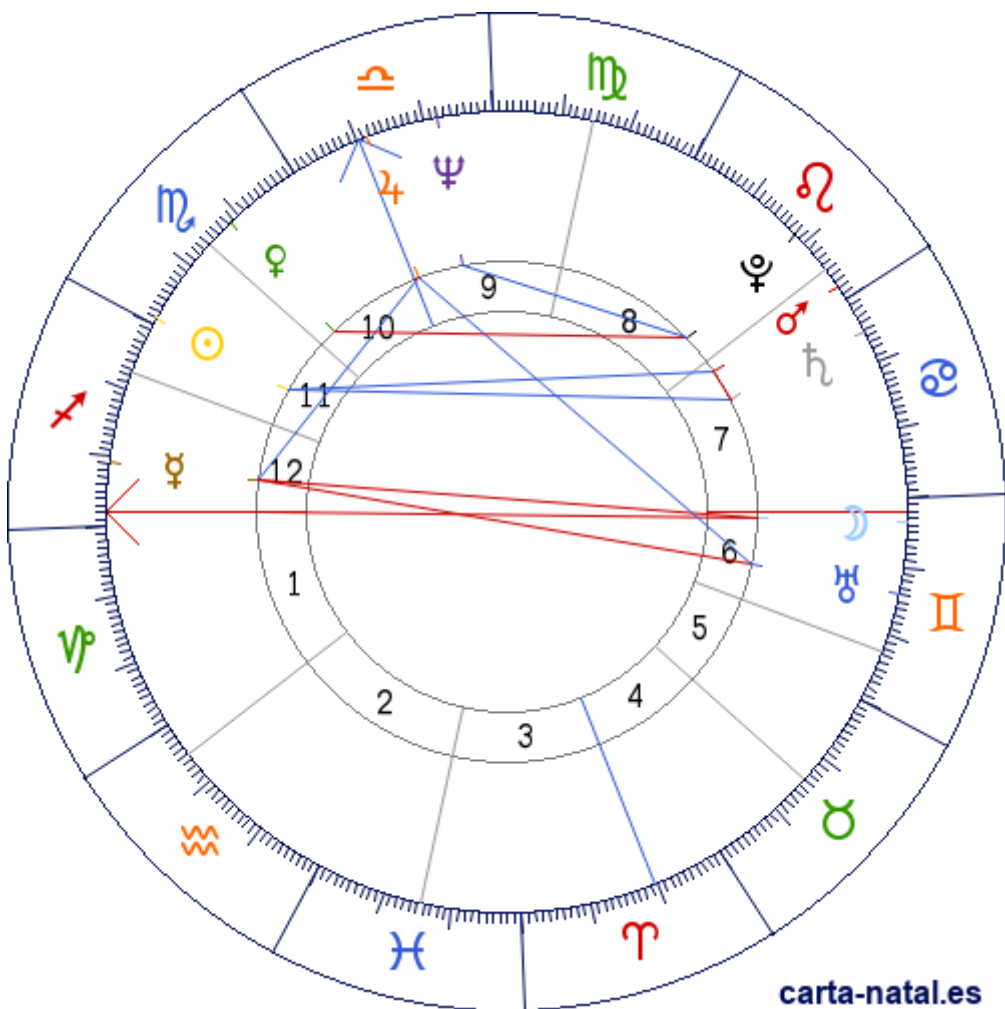

Carta natal

Goldie Hawn

21/11/1945 09:20:00 (EST)

21/11/1945 14:20:00 UT

38:53:42N 77:02:11W

Tropical/geocéntrico

Carta eclíptica

Casas: Placidus

ARMC: 198°10'51.50028"

carta-natal.es

Generalidades

Fuego 36.36%

Tierra 0%

Aire 36.36%

Agua 27.27%

Cardinal 22.73%

♆ ♈ 07°56'35" 9

♇ ♏ 11°47'26"R 8

Aspectos

☉ 120° ♂ 3.17° (A)

☉ 120° ♃ 4.23° (S)

☽ 180° ♀ 5.67° (S)

☽ 180° AC 1.5° (S)

♀ 60° ♃ 2.27° (S)