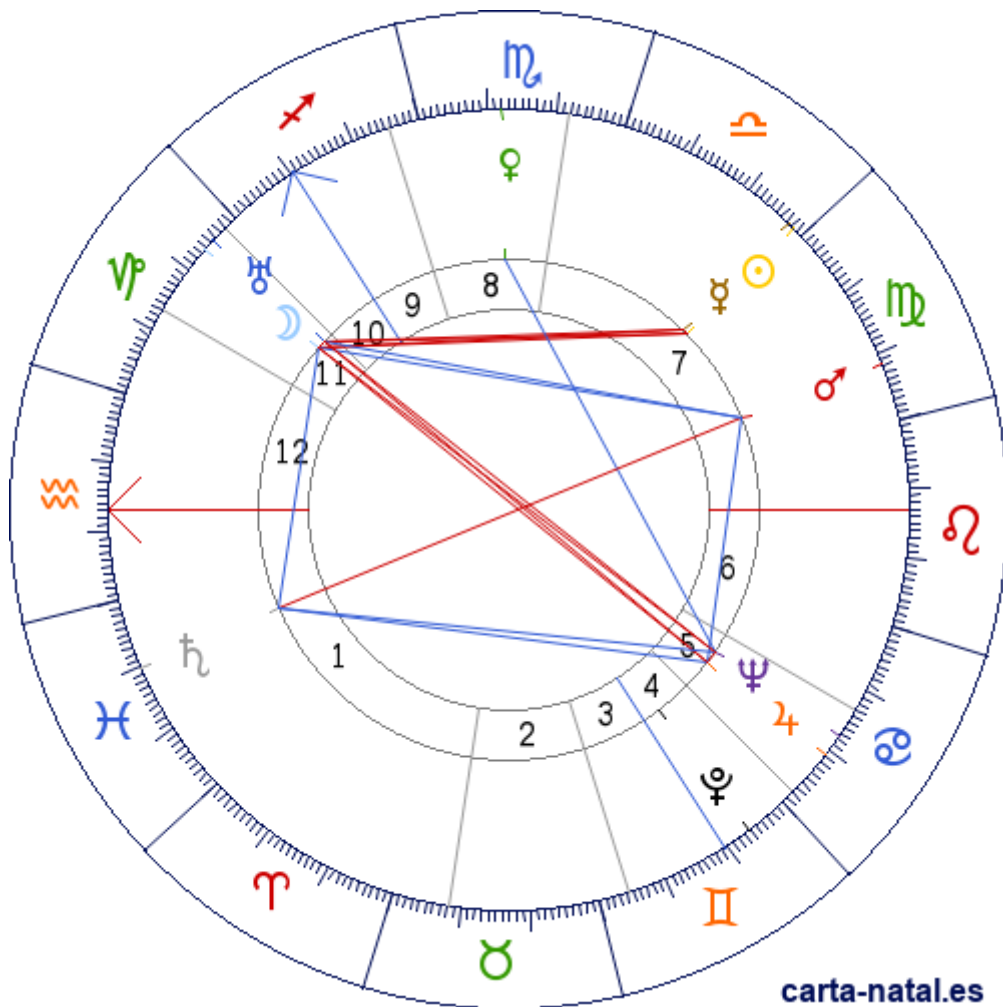

Carta natal

Dmitri Shostakovich

25/09/1906 17:00:00 (LMT)
25/09/1906 14:58:57 UT

59:53:40N 30:15:51E

Tropical/geocéntrico
Carta eclíptica
Casas: Placidus

ARMC: 258°31'6.58776"

carta-natal.es

Generalidades

Casas (Placidus)

C 1 (AC)	♌	16°53'58"
C 2	♍	08°12'37"
C 3	♎	04°20'02"
C 4	♏	19°26'40"
C 5	♐	02°11'48"
C 6	♑	16°55'59"
C 7	♒	16°53'58"
C 8	♓	08°12'37"
C 9	♈	04°20'02"
C 10 (MC)	♉	19°26'40"
C 11	♊	02°11'48"
C 12	♋	16°55'59"

Planetas

☉	♌	01°37'21"	7
☾	♊	06°24'12"	11
♀	♌	02°39'54"	7
♁	♎	17°55'20"	8
♂	♎	08°16'39"	7
♃	♑	09°11'42"	5
♄	♈	10°07'36" <u>R</u>	1
♅	♊	04°33'23"	11
♆	♑	12°31'32"	5
♇	♏	23°46'16" <u>E</u>	4

Aspectos

☉	90°	☾	4.78° (S)
☉	0°	♀	1.04° (S)
☉	90°	♁	2.93° (A)
☾	90°	♀	3.74° (S)
☾	120°	♂	1.87° (A)
☾	180°	♃	2.79° (A)
☾	60°	♄	3.72° (A)
☾	0°	♅	1.85° (S)
☾	180°	♆	6.12° (A)
♀	90°	♁	1.89° (A)
♀	120°	♆	5.4° (S)
♁	60°	♃	0.92° (A)
♁	180°	♄	1.85° (A)
♁	120°	♅	3.72° (S)
♃	120°	♄	0.93° (A)

♄	180°	♁	4.64° (S)
♄	0°	♃	3.33° (A)
♃	120°	♃	2.4° (S)
♁	180°	♃	7.97° (S)