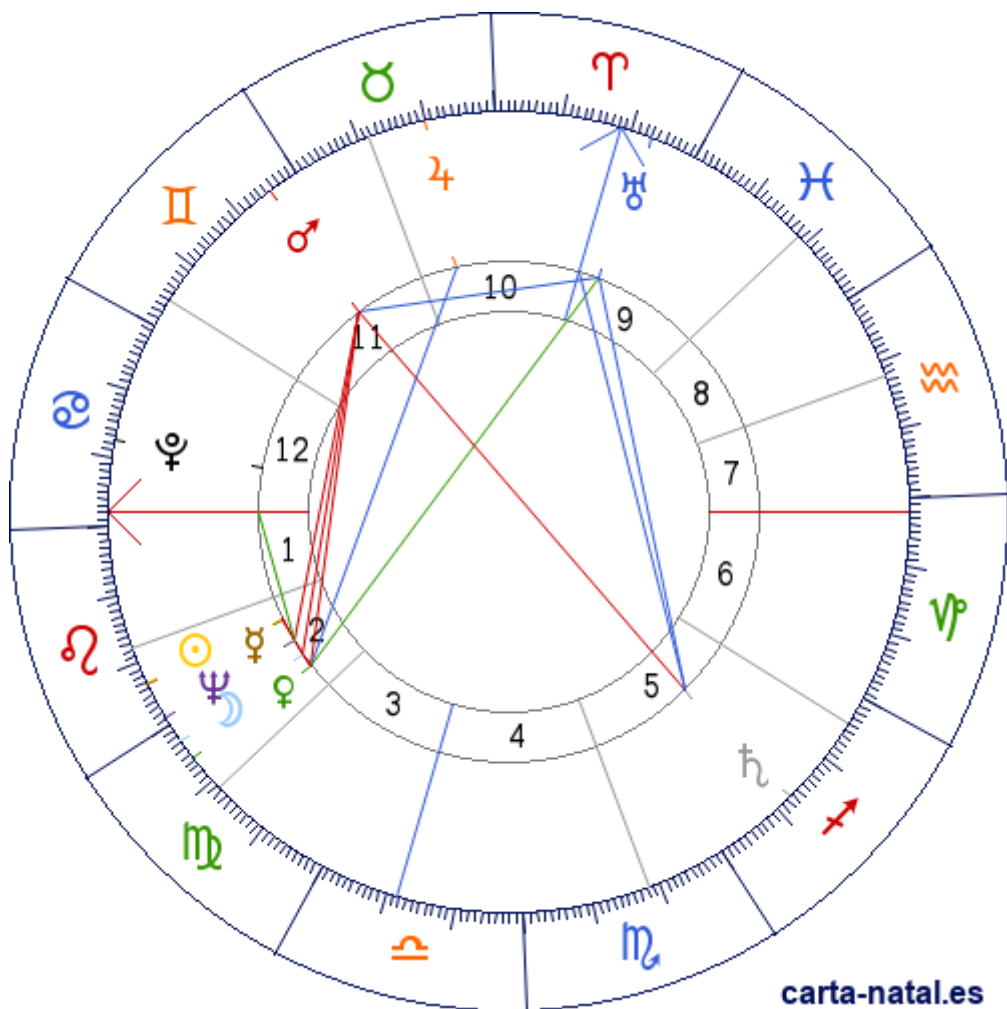

Carta natal

Ann Blyth

16/08/1928 04:00:00 (EDT)

16/08/1928 08:00:00 UT

41:12:15N 73:43:37W

Tropical/geocéntrico

Carta eclíptica

Casas: Placidus

ARMC: 10°44'20.74056"

carta-natal.es

Generalidades

Fuego 45.45%

Tierra 27.27%

Aire 9.09%

Agua 18.18%

Cardinal 31.82%

Planetas

☉	♎	23°11'01"	2
☾	♍	02°44'25"	2
♀	♎	23°18'41"	2
♀	♎	05°47'04"	2
♂	♌	04°31'27"	11
♃	♏	10°05'51"	10
♄	♈	12°29'57" <u>E</u>	5
♅	♈	06°56'15" <u>R</u>	9
♆	♎	28°41'43"	2
♁	♌	17°37'00"	12

Aspectos

☉	0°	♀	0.13° (S)
☉	0°	♁	5.51° (A)
☾	0°	♀	3.04° (A)
☾	90°	♂	1.78° (A)
☾	0°	♁	4.05° (S)
♀	0°	♁	5.38° (A)
♀	90°	♂	1.26° (S)
♀	120°	♃	4.31° (A)
♀	150°	♅	1.15° (A)
♀	0°	♁	7.09° (S)
♂	180°	♄	7.98° (A)
♂	60°	♅	2.41° (A)
♂	90°	♁	5.83° (S)
♄	120°	♅	5.56° (S)
♄	120°	MC	0.82° (A)