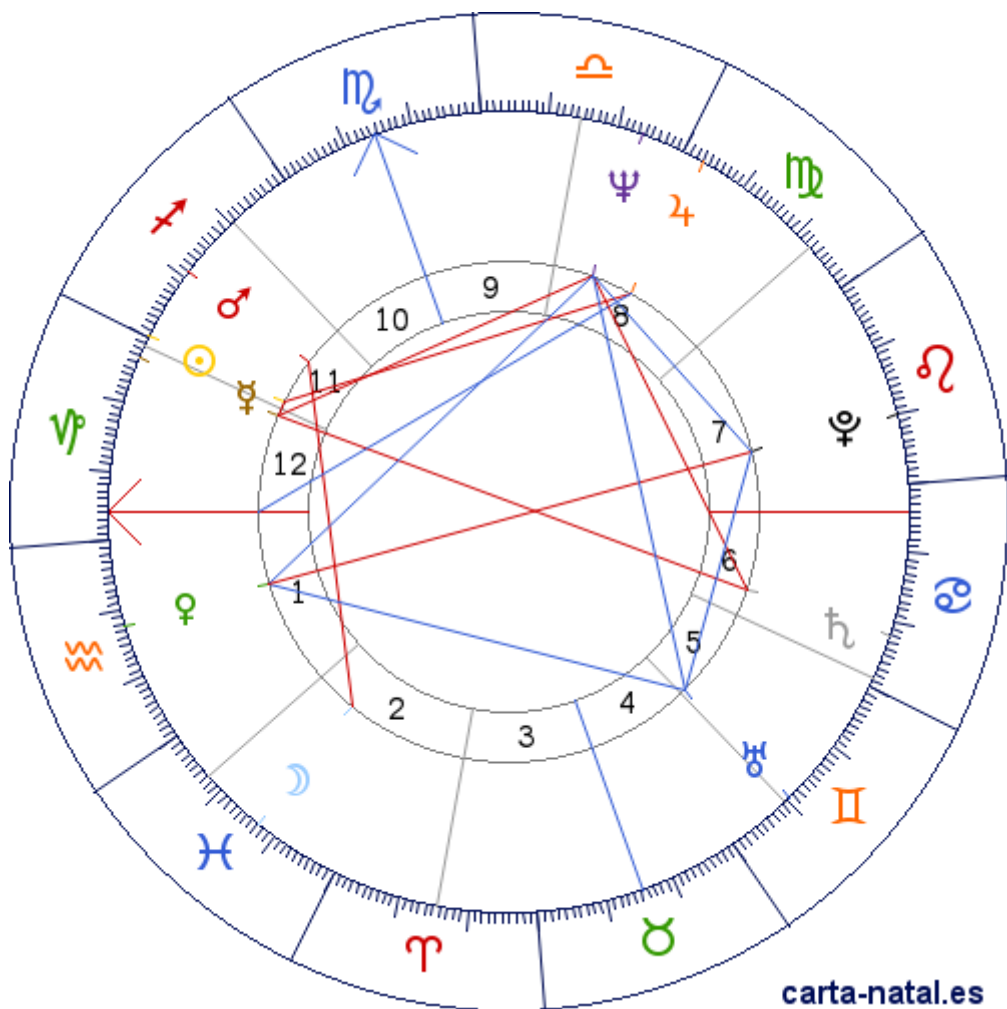

**Carta natal**

**Michael Tilson Thomas**

21/12/1944 09:44:00 (PWT)

21/12/1944 16:44:00 UT

34:03:08N 118:14:37W

Tropical/geocéntrico

Carta eclíptica

Casas: Placidus

ARMC: 222°52'51.35916"

carta-natal.es

Generalidades

Fuego 27.27%

Tierra 27.27%

Aire 18.18%

Agua 27.27%

Cardinal 31.82%

**Planetas**

☉	♁	29°43'25"	11 » 12
☾	♎	17°02'45"	2
☿	♍	03°06'23" <u>R</u>	12
♀	♎	12°27'06"	1
♂	♁	18°49'29"	11
♃	♎	26°46'12"	8
♄	♒	07°55'13" <u>R</u>	6
♅	♊	10°21'13" <u>R</u>	5
♆	♎	06°21'01"	8
♇	♏	09°54'48" <u>R</u>	7

**Aspectos**

☉	0°	♀	3.38° (A)
☉	90°	♃	2.95° (S)
☾	90°	♂	1.78° (A)
♀	180°	♄	4.81° (S)
♀	90°	♅	3.24° (S)
♀	120°	♆	2.1° (S)
♀	120°	♇	6.1° (S)
♀	180°	♁	2.54° (S)
♃	120°	AC	0.9° (A)
♄	90°	♅	1.57° (A)
♆	120°	♇	4° (A)
♆	60°	♁	0.44° (A)
♅	60°	♁	3.56° (A)