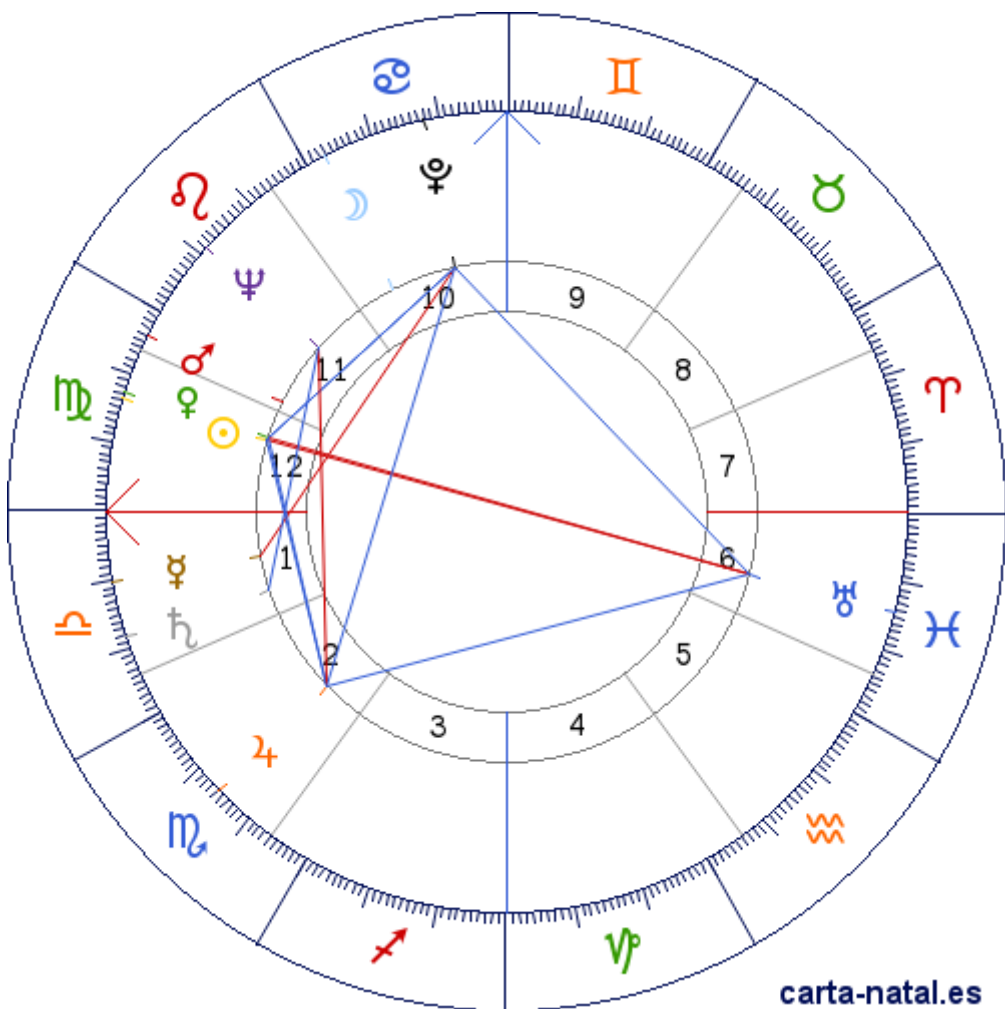

Carta natal

Peter Lawford

07/09/1923 08:00:00 (BST)

07/09/1923 07:00:00 UT

51:30:31N 00:07:33W

Tropical/geocéntrico

Carta eclíptica

Casas: Placidus

ARMC: 90°12'29.53008"

Generalidades

Casas (Placidus)

C 1 (AC)	♈	00°08'49"
C 2	♈	24°02'37"
C 3	♌	24°07'40"
C 4	♍	00°11'28"
C 5	♎	06°14'02"
C 6	♏	06°17'07"
C 7	♐	00°08'49"
C 8	♐	24°02'37"
C 9	♑	24°07'40"
C 10 (MC)	♒	00°11'28"
C 11	♓	06°14'02"
C 12	♈	06°17'07"

Planetas

☉	♌	13°37'34"	12
☾	♌	27°17'25"	10
☿	♌	10°10'01"	1
♀	♌	12°46'03"	12
♂	♌	03°58'38"	11 » 12
♃	♌	14°16'56"	2
♄	♌	18°21'03"	1
♅	♌	15°39'07"R	6
♆	♌	18°52'19"	11
♇	♌	12°07'28"	10

Aspectos

☉	0°	♀	0.86° (A)
☉	60°	♃	0.66° (A)
☉	180°	♅	2.03° (A)
☉	60°	♀	1.5° (S)
♀	90°	♀	1.96° (A)
♀	60°	♃	1.51° (A)
♀	180°	♅	2.88° (A)
♀	60°	♀	0.64° (S)
♃	120°	♅	1.37° (A)
♃	90°	♀	4.59° (A)
♃	120°	♀	2.16° (S)
♄	60°	♀	0.52° (A)
♅	120°	♀	3.53° (A)