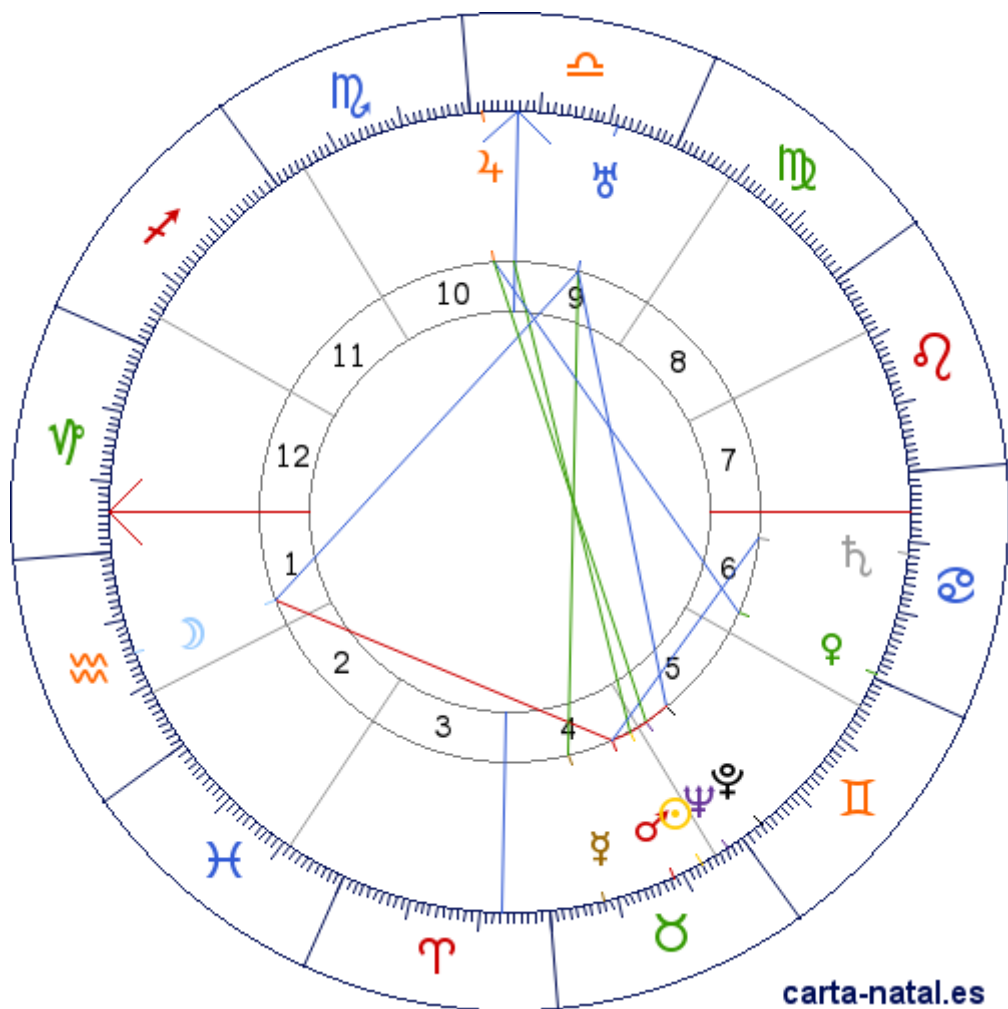

**Carta natal**

**Jorge Prado Ugarteche**

13/05/1887 22:00:00 (LMT)

14/05/1887 03:08:07 UT

12:02:35S 77:01:42W

Tropical/geocéntrico

Carta eclíptica

Casas: Placidus

ARMC: 201°32'53.43612"

carta-natal.es

Generalidades

**Casas (Placidus)**

C 1 (AC)	♍	24°23'48"
C 2	♌	21°15'32"
C 3	♋	21°04'24"
C 4	♉	23°17'20"
C 5	♈	25°18'18"
C 6	♊	25°28'49"
C 7	♋	24°23'48"
C 8	♌	21°15'32"
C 9	♍	21°04'24"
C 10 (MC)	♎	23°17'20"
C 11	♏	25°18'18"
C 12	♐	25°28'49"

**Planetas**

☉	♉	22°58'54"	4 » 5
☾	♈	15°00'15"	1
♀	♈	08°00'06"	4
♀	♋	00°37'19"	6
♂	♈	18°28'30"	4
♃	♎	28°16'04" <sup>R</sup>	10
♅	♋	18°24'0"	6
♁	♎	08°49'05" <sup>R</sup>	9
♃	♈	27°20'26"	5
♁	♊	03°17'08"	5

**Aspectos**

☉	0°	♂	4.51° (S)
☉	0°	♃	4.36° (A)
☉	150°	MC	0.31° (S)
☾	90°	♂	3.47° (A)
☾	120°	♁	6.19° (S)
♀	150°	♁	0.82° (A)
♀	120°	♃	2.35° (S)
♂	60°	♅	0.08° (S)
♃	150°	♃	0.93° (A)
♁	120°	♁	5.53° (A)
♃	0°	♁	5.94° (A)