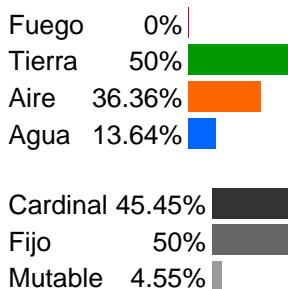

ARMC: 201°32'53.43612"

carta-natal.es

Generalidades

**Casas (Placidus)**

C 1 (AC)	♍	24°23'48"
C 2	♌	21°15'32"
C 3	♋	21°04'24"
C 4	♉	23°17'20"
C 5	♈	25°18'18"
C 6	♊	25°28'49"
C 7	♋	24°23'48"
C 8	♌	21°15'32"
C 9	♍	21°04'24"
C 10 (MC)	♎	23°17'20"
C 11	♏	25°18'18"
C 12	♐	25°28'49"