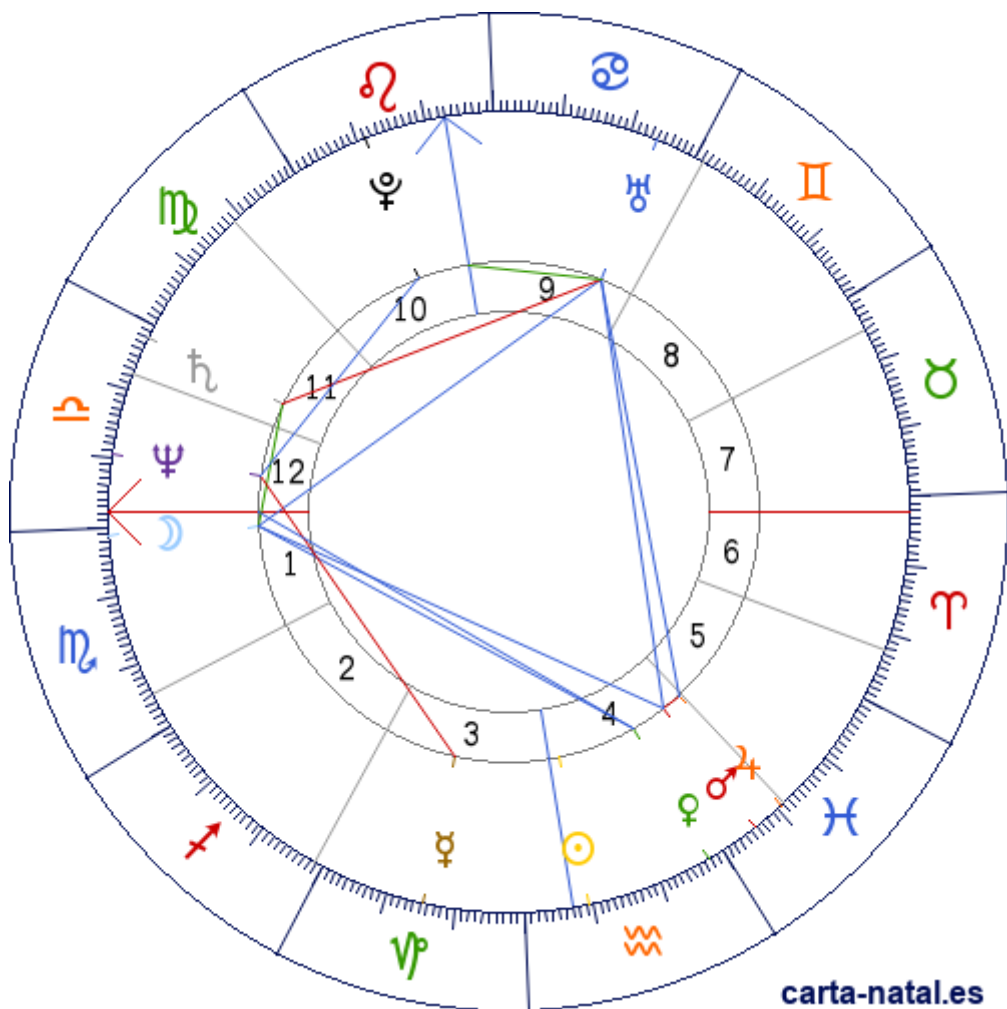

Carta natal

Phil Collins

30/01/1951 00:05:00 (GMT)

30/01/1951 00:05:00 UT

51:30:31N 00:07:33W

Tropical/geocéntrico

Carta eclíptica

Casas: Placidus

ARMC: 129°32'57.822"

carta-natal.es

Generalidades

Casas (Placidus)

C 1 (AC)	♈	27°47'52"
C 2	♉	24°49'15"
C 3	♊	28°39'21"
C 4	♋	07°08'50"
C 5	♌	11°12'43"
C 6	♍	07°37'47"
C 7	♍	27°47'52"
C 8	♎	24°49'15"
C 9	♏	28°39'21"
C 10 (MC)	♐	07°08'50"
C 11	♑	11°12'43"
C 12	♒	07°37'47"

Planetas

☉	♈	09°17'04"	4
☾	♉	01°09'43"	1
♀	♑	15°29'25"	3
♀	♋	27°42'08"	4
♂	♌	05°52'01"	4
♃	♌	10°42'05"	4 » 5
♁	♈	02°04'37" <u>R</u>	11
♁	♏	06°11'43" <u>R</u>	9
♁	♈	19°30'48" <u>R</u>	12
♁	♐	18°52'45" <u>R</u>	10

Aspectos

☾	120°	♀	3.46° (S)
☾	120°	♂	4.71° (A)
☾	30°	♁	0.92° (A)
☾	120°	♁	5.03° (A)
♀	90°	♁	4.02° (A)
♀	120°	AC	0.1° (S)
♂	0°	♃	4.83° (A)
♂	120°	♁	0.33° (A)
♃	120°	♁	4.51° (S)
♁	90°	♁	4.12° (A)
♁	30°	MC	0.95° (S)
♁	60°	♁	0.63° (S)