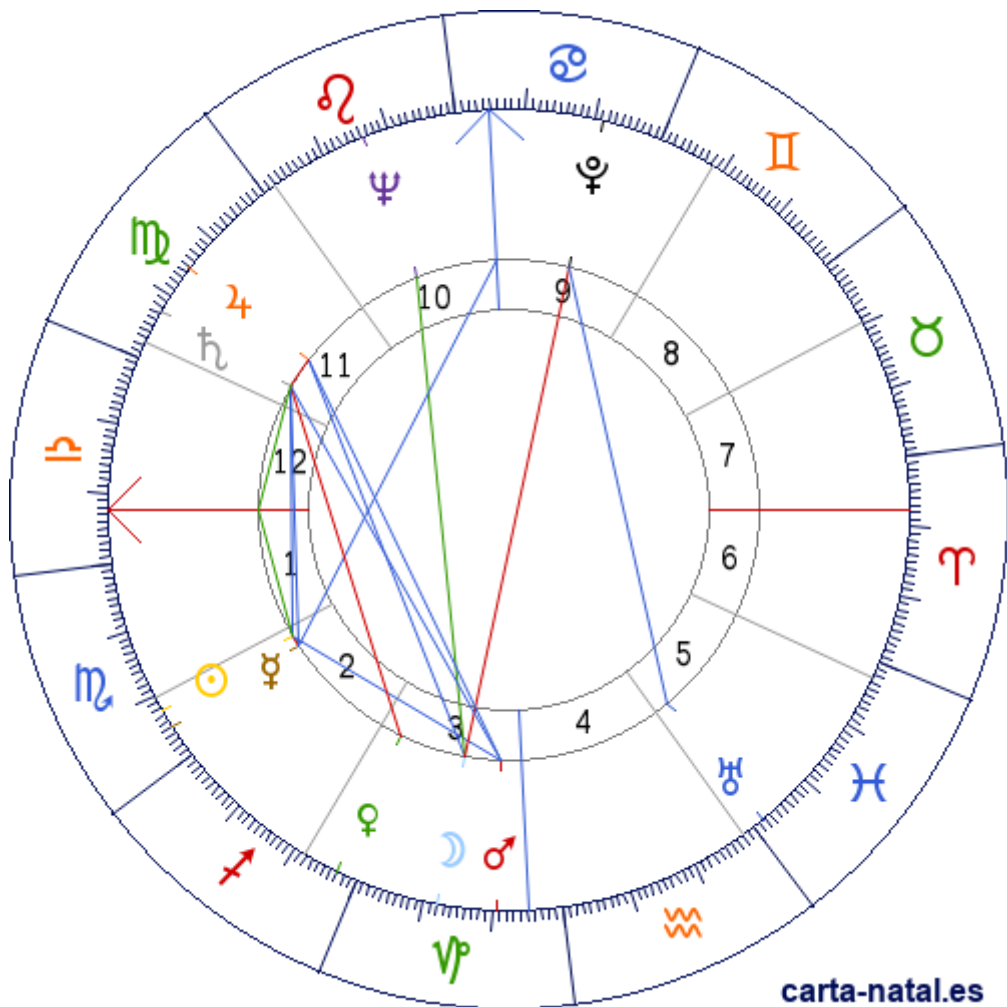

Carta natal

Gesualdo Bufalino

15/11/1920 04:15:00 (CET)
15/11/1920 03:15:00 UT

36:57:05N 14:36:37E

Tropical/geocéntrico
Carta eclíptica
Casas: Placidus

ARMC: 117°16'10.11072"

Generalidades

Casas (Placidus)

C 1 (AC)	♈	22°20'34"
C 2	♉	20°22'07"
C 3	♊	21°44'08"
C 4	♋	25°18'34"
C 5	♌	28°11'47"
C 6	♍	27°33'20"
C 7	♎	22°20'34"
C 8	♏	20°22'07"
C 9	♐	21°44'08"
C 10 (MC)	♑	25°18'34"
C 11	♒	28°11'47"
C 12	♓	27°33'20"

Planetas

☉	♉	22°28'17"	2
☾	♋	11°59'10"	3
☿	♉	25°06'38" <u>R</u>	2
♀	♊	26°50'12"	3
♂	♋	20°30'44"	3
♃	♌	15°14'45"	11
♄	♌	22°36'12"	11
♅	♊	01°45'20" <u>E</u>	5
♆	♏	13°45'40" <u>E</u>	10
♇	♑	08°40'05" <u>R</u>	9

Aspectos

☉	0°	♀	2.64° (A)
☉	60°	♂	1.96° (S)
☉	60°	♄	0.13° (A)
☉	30°	AC	0.13° (A)
☾	120°	♃	3.26° (A)
☾	150°	♅	1.77° (A)
☾	180°	♀	3.32° (S)
♀	60°	♄	2.51° (A)
♀	120°	MC	0.2° (S)
♀	90°	♄	4.23° (S)
♂	120°	♃	5.27° (S)
♂	120°	♄	2.09° (A)
♃	0°	♄	7.36° (A)
♄	30°	AC	0.26° (A)
♅	120°	♀	6.91° (A)