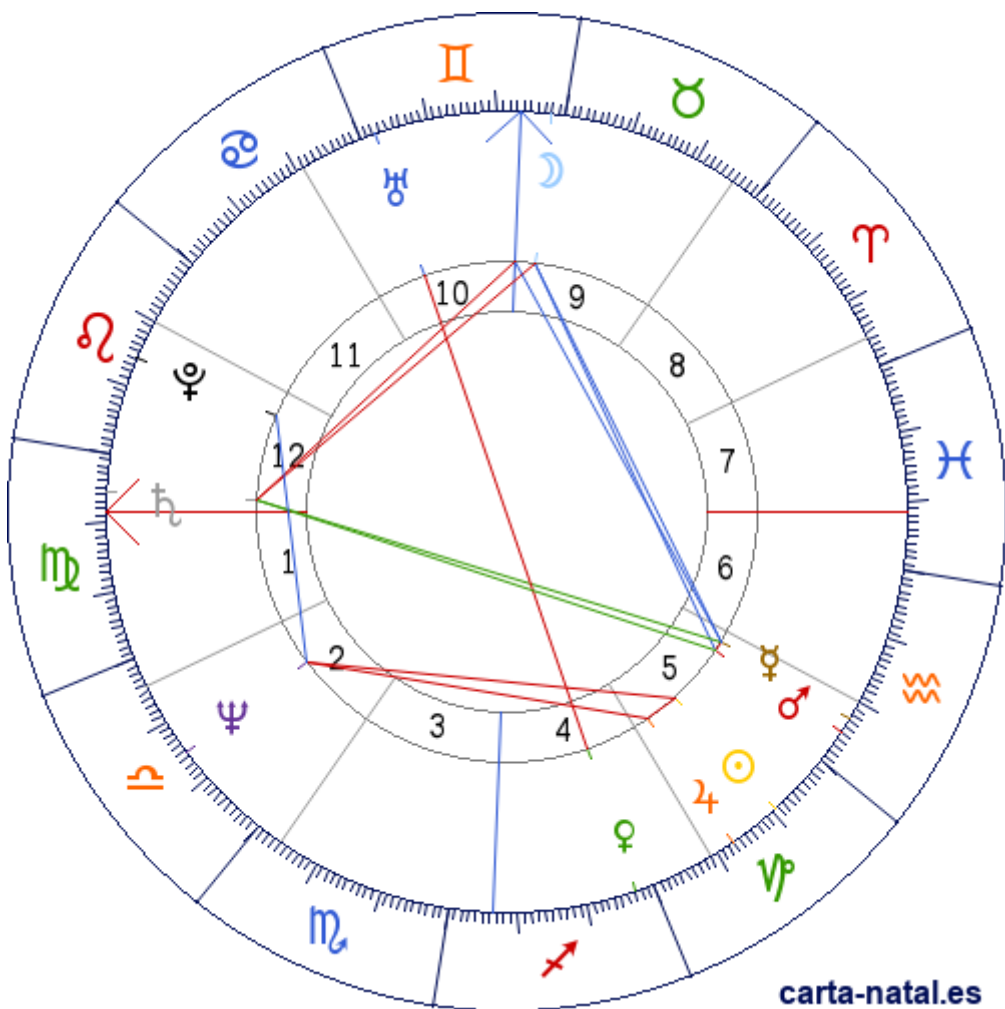

Carta natal

George Foreman

10/01/1949 21:15:00 (CST)

11/01/1949 03:15:00 UT

32:32:42N 94:22:03W

Tropical/geocéntrico

Carta eclíptica

Casas: Placidus

ARMC: 64°41'5.71884"

carta-natal.es

Generalidades

Casas (Placidus)

C 1 (AC)	♈	08°27'34"
C 2	♉	04°18'37"
C 3	♊	04°08'16"
C 4	♋	06°32'28"
C 5	♌	09°09'02"
C 6	♍	10°05'00"
C 7	♎	08°27'34"
C 8	♏	04°18'37"
C 9	♐	04°08'16"
C 10 (MC)	♑	06°32'28"
C 11	♒	09°09'02"
C 12	♓	10°05'00"

Planetas

☉	♌	20°35'12"	5
☽	♋	02°01'42"	9
♀	♌	07°22'24"	5 » 6
♂	♋	27°12'10"	4
♁	♋	05°01'18"	5
♃	♌	12°43'08"	5
♅	♌	05°37'52" <u>R</u>	12 » 1
♁	♋	27°38'43" <u>R</u>	10
♁	♉	15°10'04"	2
♁	♒	15°55'54" <u>R</u>	12

Aspectos

☉	0°	♌	7.87° (S)
☉	90°	♓	5.42° (S)
☽	120°	♀	5.35° (A)
☽	120°	♂	2.99° (A)
☽	90°	♈	3.6° (A)
♀	0°	♂	2.35° (S)
♀	150°	♈	1.74° (S)
♀	120°	MC	0.83° (A)
♀	180°	♁	0.44° (A)
♂	150°	♈	0.61° (A)
♃	90°	♓	2.45° (A)
♈	90°	MC	0.91° (S)
♓	60°	♁	0.76° (A)