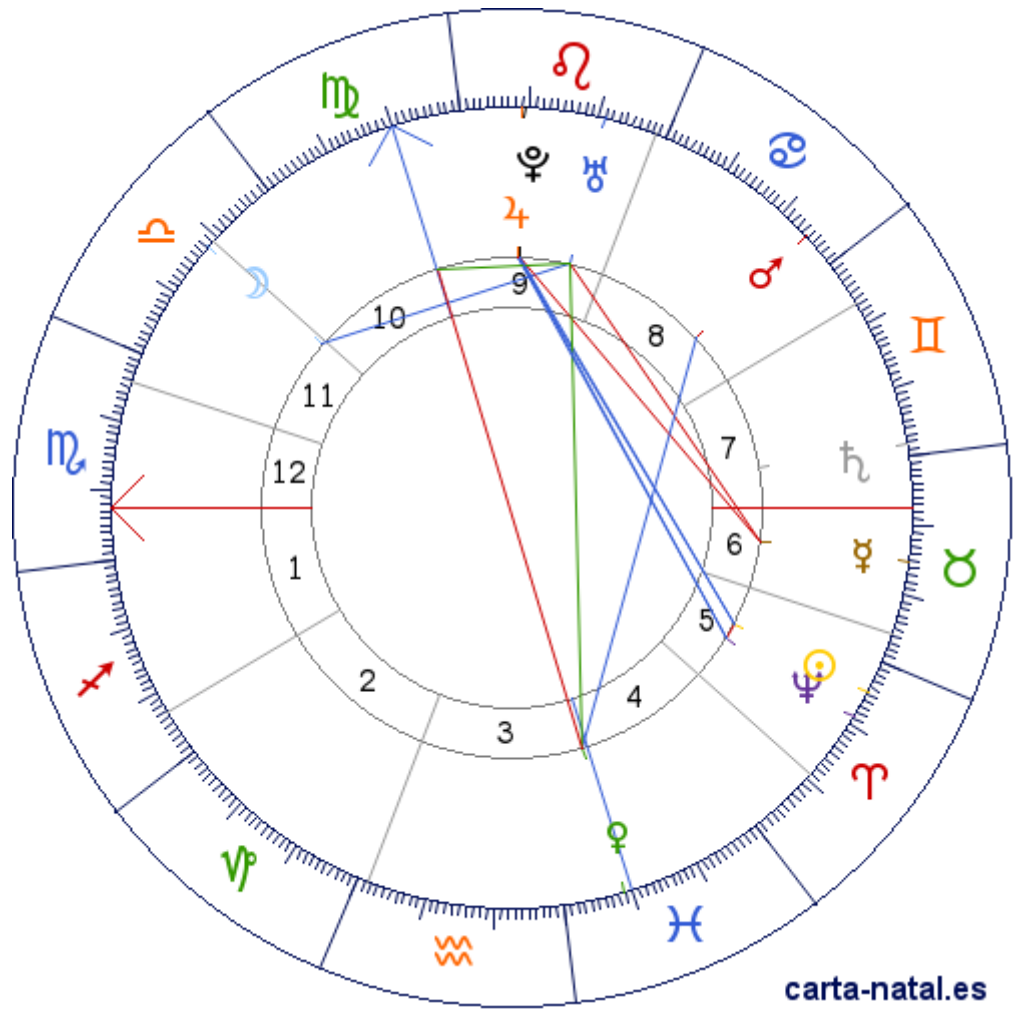

Carta natal

Leonhard Euler

15/04/1707 21:13:00 (LMT)
15/04/1707 20:42:42 UT

47:33:30N 07:34:24E

Tropical/geocéntrico
Carta eclíptica
Casas: Placidus

ARMC: 161°31'2.10432"

carta-natal.es

Generalidades

Casas (Placidus)

C 1 (AC)	♈	22°32'56"
C 2	♉	23°21'58"
C 3	♊	01°30'56"
C 4	♋	09°58'35"
C 5	♌	10°49'33"
C 6	♍	04°06'06"
C 7	♎	22°32'56"
C 8	♏	23°21'58"
C 9	♐	01°30'56"
C 10 (MC)	♑	09°58'35"
C 11	♒	10°49'33"
C 12	♓	04°06'06"

Planetas

☉	♈	25°08'08"	5
☾	♉	11°47'45"	11
☿	♊	14°49'45"	6
♀	♋	08°56'44"	3 » 4
♂	♌	05°17'11"	8
♃	♍	21°03'58" <u>E</u>	9
♁	♎	01°48'09"	7
♂	♏	09°04'53" <u>E</u>	9
♅	♐	21°05'53"	5
♆	♑	20°39'43" <u>R</u>	9

Aspectos

☉	120°	♃	4.07° (S)
☉	0°	♅	4.04° (S)
☉	120°	♀	4.47° (S)
☾	60°	♁	2.71° (S)
♀	90°	♁	5.75° (S)
♀	90°	♀	5.83° (A)
♀	120°	♂	3.66° (S)
♀	150°	♁	0.14° (A)
♀	180°	MC	1.03° (S)
♃	120°	♅	0.03° (S)
♃	0°	♀	0.4° (S)
♁	30°	MC	0.9° (S)
♅	120°	♀	0.44° (S)