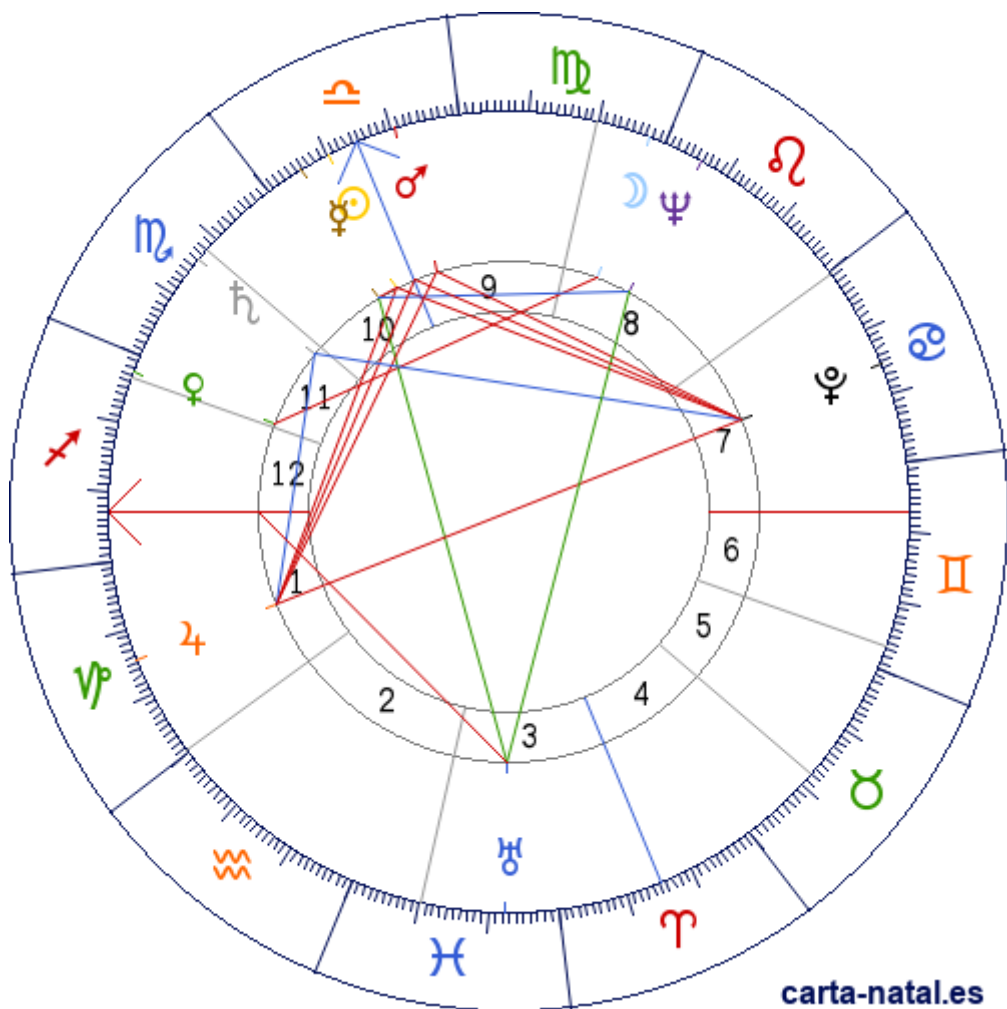

Carta natal

Lenny Bruce

13/10/1925 11:24:00 (EST)

13/10/1925 16:24:00 UT

40:44:57N 73:38:26W

Tropical/geocéntrico

Carta eclíptica

Casas: Placidus

ARMC: 194°04'5.04984"

carta-natal.es

Generalidades

Fuego 27.27%

Tierra 18.18%

Aire 40.91%

Agua 13.64%

Cardinal 50%

♇ ♎ 24°14'15" 8

♁ ♎ 14°44'37"E 7

Aspectos

☉ 0° ♀ 4.49° (S)

☉ 90° ♄ 5.29° (S)

☉ 90° ♀ 5.06° (S)

☾ 90° ♀ 0.07° (A)

♀ 150° ♁ 1.82° (S)