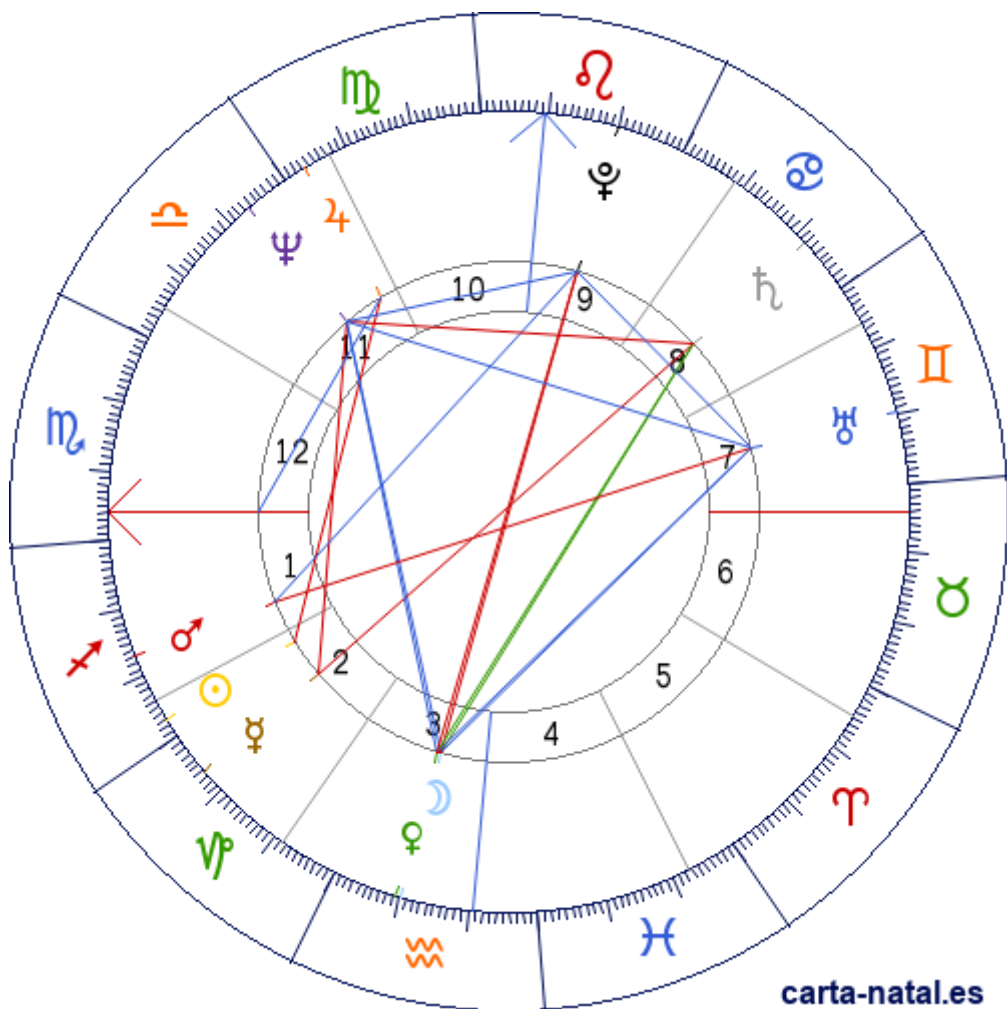

Carta natal

Richard Leakey

19/12/1944 04:00:00 (+0245)

19/12/1944 01:15:00 UT

01:17:00S 36:49:00E

Tropical/geocéntrico

Carta eclíptica

Casas: Placidus

ARMC: 143°05'2.73588"

carta-natal.es

Generalidades

Fuego 36.36%

Tierra 13.64%

Aire 31.82%

Agua 18.18%

Cardinal 18.18%

Fijo 50%

Mutable 31.82%

Casas (Placidus)

C 1 (AC) ♍ 25°51'34"

C 2 ♌ 23°59'21"

C 3 ♋ 21°31'01"

C 4 ♎ 20°41'14"

C 5 ♏ 22°26'39"

♆ ♏ 06°19'22" 11

♁ ♈ 09°57'22"R 9

Aspectos

☉ 90° ♃ 0.44° (S)

☾ 0° ♀ 0.72° (S)

☾ 150° ♄ 1.91° (S)

☾ 120° ♁ 0.41° (A)

☾ 120° ♀ 3.72° (S)