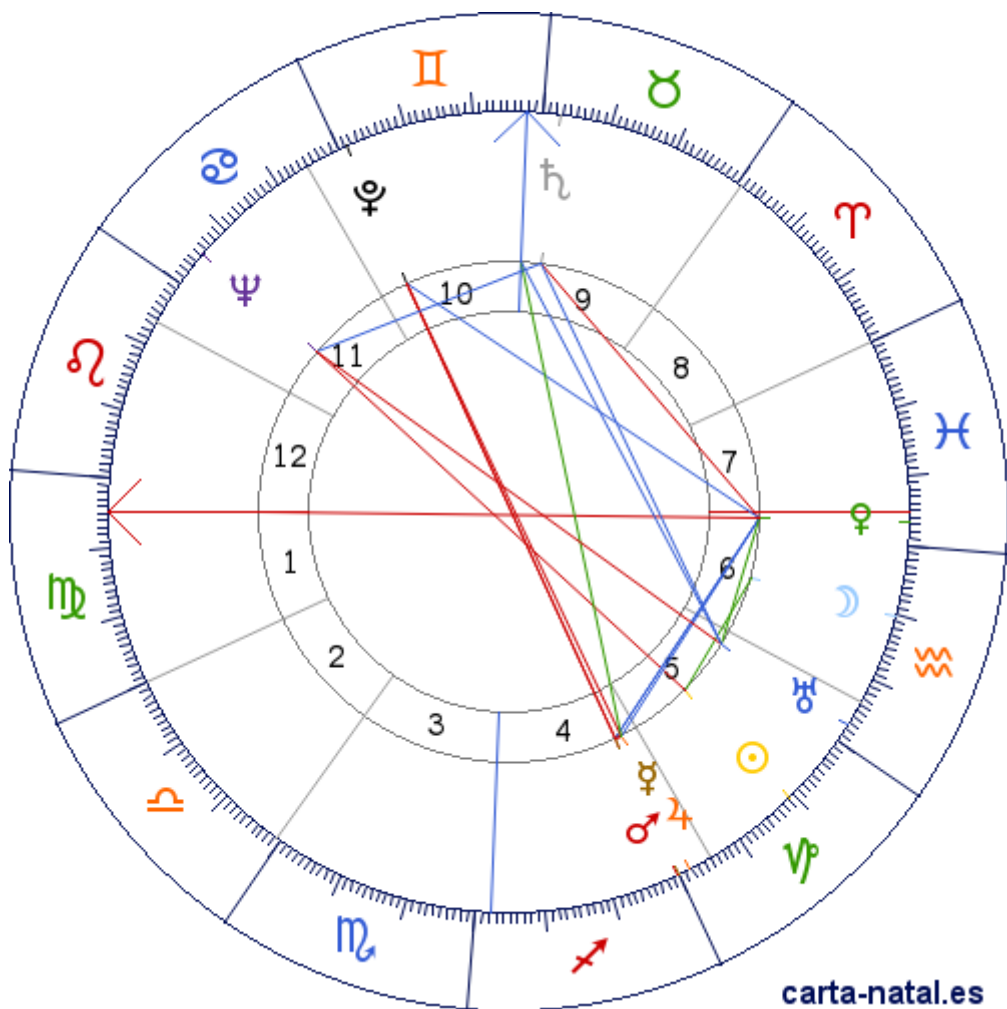

**Carta natal**

**Richard Nixon**

09/01/1913 21:35:00 (PDT)

10/01/1913 04:35:00 UT

33:53:19N 117:48:47W

Tropical/geocéntrico

Carta eclíptica

Casas: Placidus

ARMC: 60°01'59.27808"

carta-natal.es

Generalidades

**Casas (Placidus)**

C 1 (AC)	♈	04°48'44"
C 2	♉	00°01'49"
C 3	♊	29°31'47"
C 4	♋	02°07'25"
C 5	♌	05°11'16"
C 6	♍	06°23'55"
C 7	♎	04°48'44"
C 8	♏	00°01'49"
C 9	♐	29°31'47"
C 10 (MC)	♑	02°07'25"
C 11	♒	05°11'16"
C 12	♓	06°23'55"

**Planetas**

♁	♌	19°21'35"	5
♁	♍	19°37'45"	6
♀	♋	29°57'23"	4
♀	♎	03°26'16"	6 » 7
♂	♋	29°43'03"	4
♃	♌	01°39'40"	4 » 5
♄	♏	27°29'09" <u>R</u>	9
♅	♍	02°41'30"	5 » 6
♆	♒	24°46'16" <u>R</u>	11
♇	♑	28°39'12" <u>R</u>	10

**Aspectos**

♁	30°	♁	0.27° (S)
♁	180°	♃	5.41° (A)
♀	60°	♀	3.48° (A)
♀	0°	♂	0.24° (S)
♀	0°	♃	1.7° (A)
♀	180°	♁	1.3° (S)
♀	60°	♂	3.72° (S)
♀	60°	♃	1.78° (S)
♀	90°	♄	5.95° (S)
♀	30°	♅	0.75° (S)
♀	120°	♁	4.78° (S)
♀	180°	AC	1.37° (S)
♂	0°	♃	1.94° (A)
♂	180°	♁	1.06° (S)
♃	180°	♁	3.01° (S)