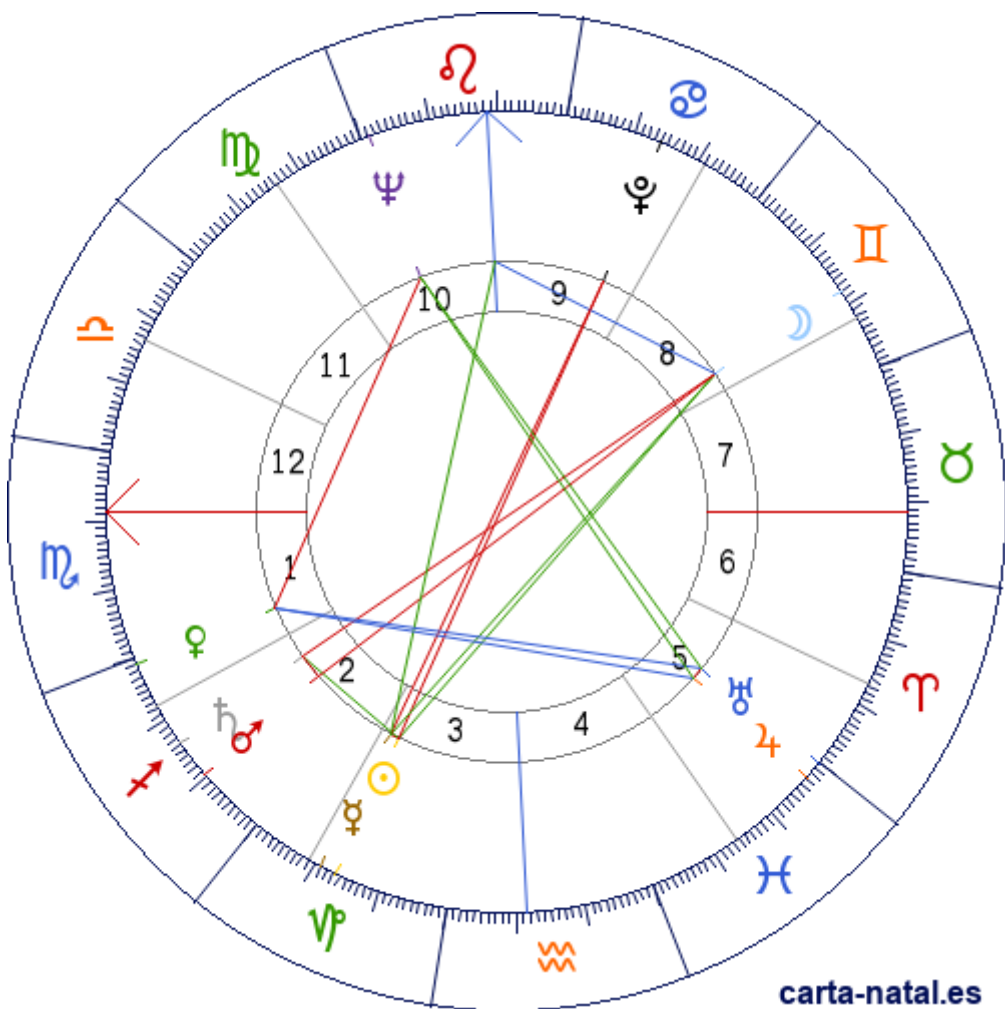

Carta natal

Zulficar Ali Bhutto

05/01/1928 03:00:00 (+0530)

04/01/1928 21:30:00 UT

27:33:18N 68:12:51E

Tropical/geocéntrico

Carta eclíptica

Casas: Placidus

ARMC: 133°57'48.73104"

Generalidades

Fuego 36.36%

Tierra 22.73%

Aire 13.64%

Agua 27.27%

Cardinal 27.27%

Fijo 27.27%

♇ ♓ 16°08'04"R 9

Aspectos

☉ 150° ☾ 1.19° (A)

☉ 0° ♀ 2.49° (A)

☉ 30° ♃ 0.62° (A)

☉ 180° ♀ 2.83° (A)

☾ 150° ♀ 1.3° (S)

☾ 180° ♂ 7.53° (A)