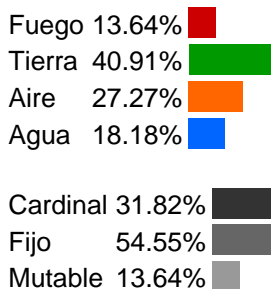

Carta natal

Pietro Aretino

28/04/1492 23:59:00 (LMT)  
28/04/1492 23:11:30 UT GREG

43:27:41N 11:52:37E

Tropical/geocéntrico  
Carta eclíptica  
Casas: Placidus

ARMC: 216°58'40.12428"

carta-natal.es

Generalidades

Casas (Placidus)

C 1 (AC)	♈	12°15'52"
C 2	♉	26°30'13"
C 3	♊	08°48'22"
C 4	♋	09°23'18"
C 5	♌	02°06'27"
C 6	♍	21°42'16"
C 7	♎	12°15'52"
C 8	♏	26°30'13"
C 9	♐	08°48'22"
C 10 (MC)	♑	09°23'18"
C 11	♒	02°06'27"
C 12	♓	21°42'16"