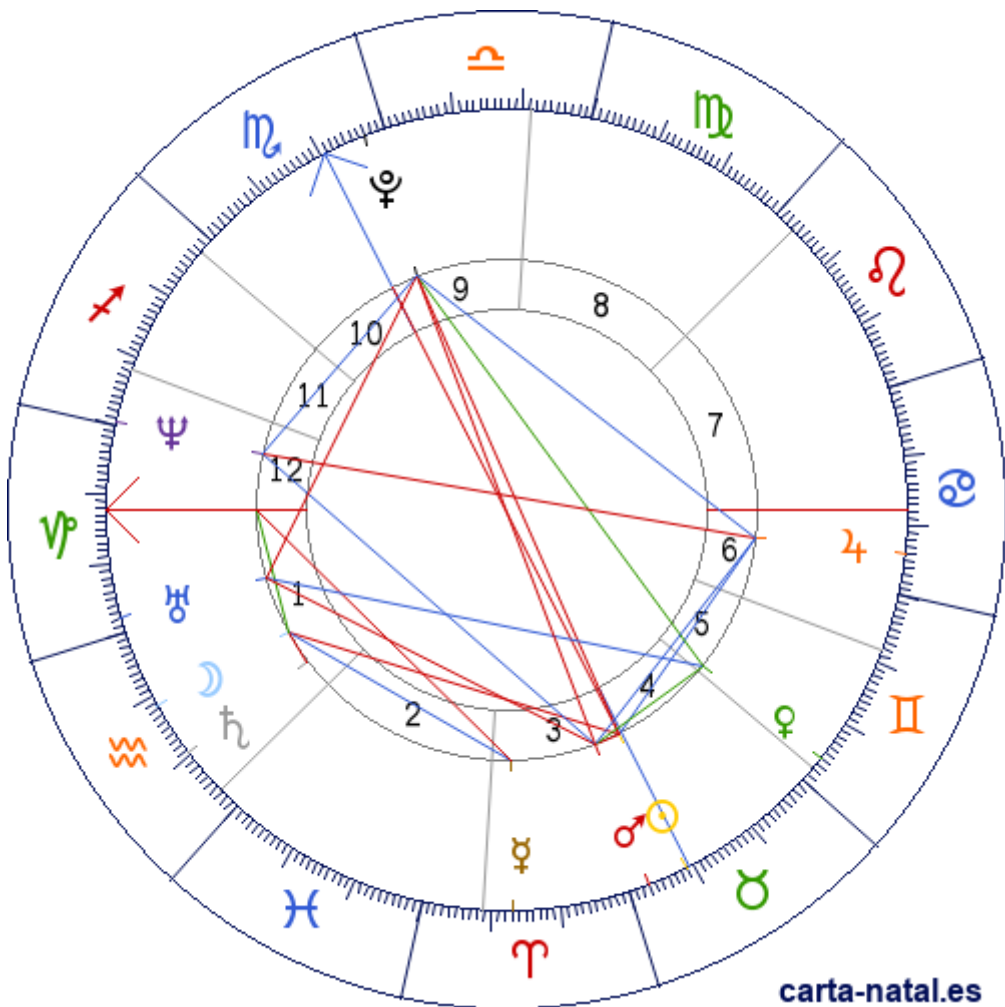

Carta natal

Pietro Aretino

28/04/1492 23:59:00 (LMT)  
28/04/1492 23:11:30 UT GREG

43:27:41N 11:52:37E

Tropical/geocéntrico  
Carta eclíptica  
Casas: Placidus

ARMC: 216°58'40.12428"

carta-natal.es

Generalidades

Casas (Placidus)

C 1 (AC)	♈	12°15'52"
C 2	♉	26°30'13"
C 3	♊	08°48'22"
C 4	♋	09°23'18"
C 5	♌	02°06'27"
C 6	♍	21°42'16"
C 7	♎	12°15'52"
C 8	♏	26°30'13"
C 9	♐	08°48'22"
C 10 (MC)	♑	09°23'18"
C 11	♒	02°06'27"
C 12	♓	21°42'16"

Planetas

♁	♎	08°52'20"	3 » 4
♁	♌	11°29'08"	1
♀	♊	13°13'20"	3
♀	♈	03°50'20"	5
♂	♎	03°00'19"	3
♃	♈	05°59'47"	6
♃	♉	19°27'04"	1
♃	♊	27°49'05"E	1
♃	♋	29°25'13"R	12
♃	♌	03°09'04"R	9

Aspectos

♁	90°	♁	2.61° (S)
♁	0°	♂	5.87° (S)
♁	60°	♃	2.88° (S)
♁	180°	♀	5.72° (S)
♁	180°	MC	0.52° (S)
♁	60°	♀	1.74° (A)
♁	0°	♃	7.97° (A)
♁	30°	AC	0.78° (S)
♀	90°	AC	0.96° (A)
♀	30°	♂	0.83° (S)
♀	120°	♃	6.02° (S)
♀	150°	♀	0.69° (S)
♂	60°	♃	2.99° (A)
♂	90°	♃	5.19° (S)
♂	120°	♃	3.58° (S)

♂	180°	♀	0.15° (A)
♄	180°	♄	6.58° (S)
♄	120°	♀	2.85° (S)
♁	90°	♀	5.33° (A)
♄	60°	♀	3.73° (A)