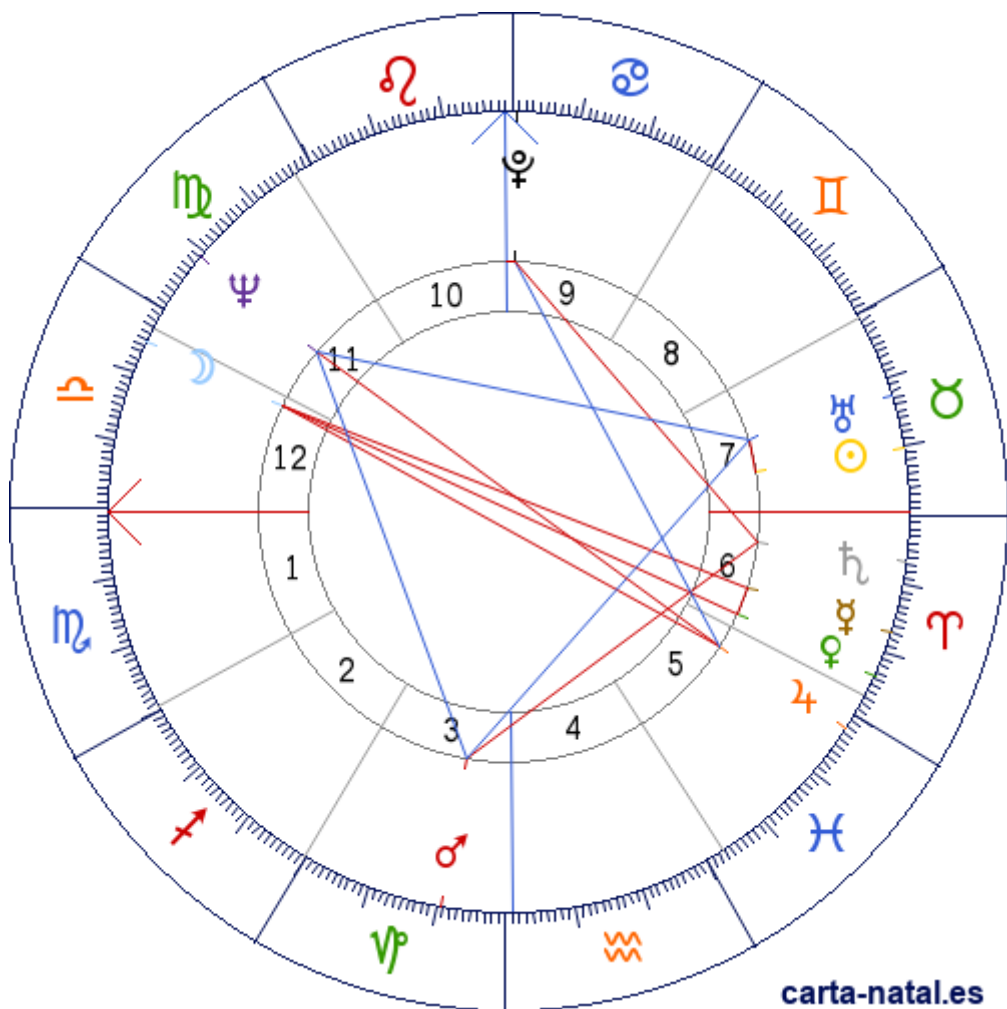

Carta natal

Tania Díaz Castro

30/04/1939 18:00:00 (CST)

30/04/1939 23:00:00 UT

22:27:54N 79:43:28W

Tropical/geocéntrico

Carta eclíptica

Casas: Placidus

ARMC: 123°15'33.55452"

carta-natal.es

Generalidades

Fuego 31.82% ■

Tierra 31.82% ■

Aire 13.64% ■

Agua 22.73% ■

Cardinal 50% ■

Fijo 40.91% ■

Mutable 9.09% ■

Casas (Placidus)

C 1 (AC) ♋ 00°28'59"

C 2 ♋ 29°39'32"

C 3 ♂ 29°49'52"

C 4 ♌ 01°02'09"

C 5 ♍ 02°45'55"

♃ ♒ 20°48'41" R 11

♆ ♓ 29°17'36" 9 » 10

Aspectos

☉ 0° ♁ 7.65° (A)

☽ 180° ♀ 7.65° (A)

☽ 180° ♀ 1.13° (A)

☽ 180° ♃ 7.43° (S)

♀ 0° ♀ 6.52° (A)