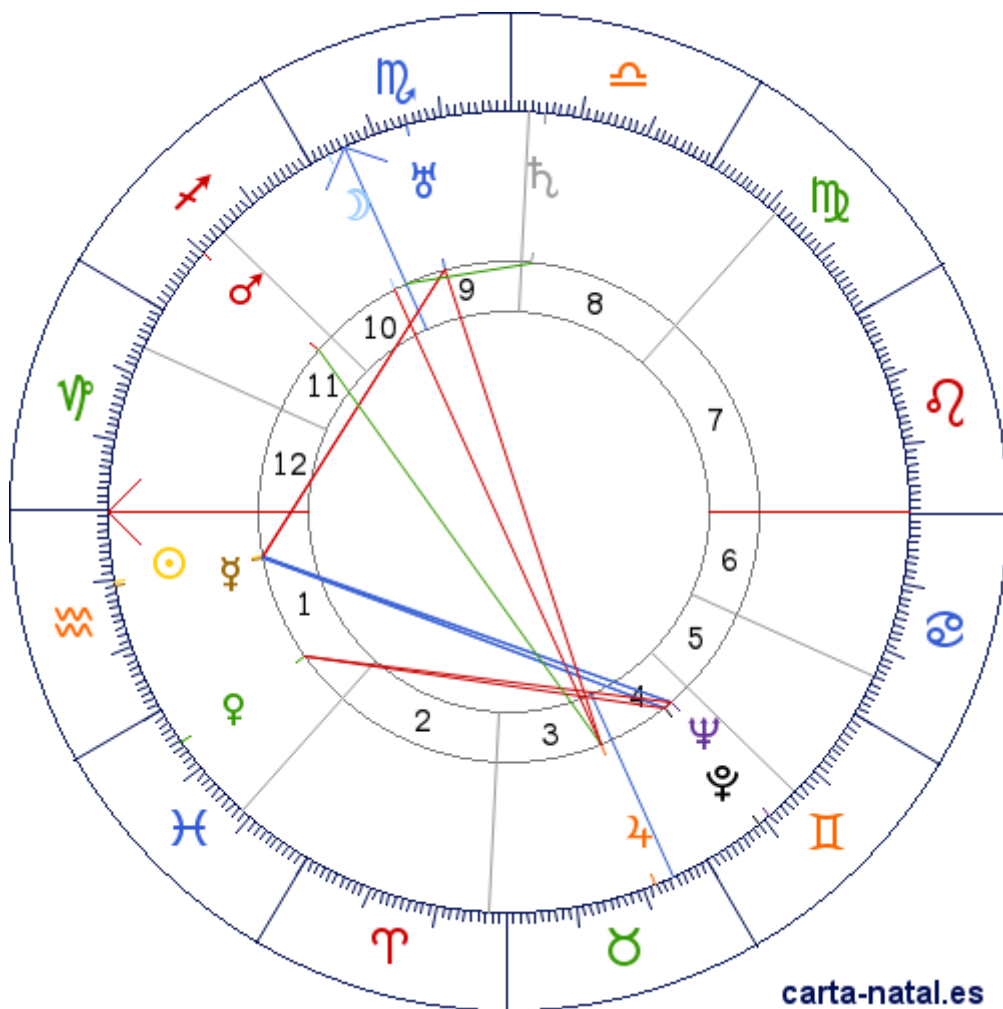

Carta natal

Boris III

30/01/1894 06:51:16 (LMT)

30/01/1894 05:17:58 UT

42:41:51N 23:19:27E

Tropical/geocéntrico

Carta eclíptica

Casas: Placidus

ARMC: 232°14'49.43508"

carta-natal.es

Generalidades

Casas (Placidus)

C 1 (AC)	♋	00°19'12"
C 2	♌	18°30'58"
C 3	♍	27°32'17"
C 4	♎	24°36'39"
C 5	♏	15°53'23"
C 6	♐	06°04'55"
C 7	♑	00°19'12"
C 8	♒	18°30'58"
C 9	♓	27°32'17"
C 10 (MC)	♈	24°36'39"
C 11	♉	15°53'23"
C 12	♊	06°04'55"

Planetas

☉	♋	10°21'13"	1
☾	♐	27°13'02"	10
☿	♋	10°50'59"	1
♀	♌	05°28'12" <u>R</u>	1
♂	♏	19°58'01"	11
♃	♎	21°47'20"	3 » 4
♄	♌	25°09'11" <u>E</u>	8 » 9
♅	♐	15°10'49"	9
♆	♏	10°52'09" <u>R</u>	4
♇	♏	08°54'03" <u>R</u>	4

Aspectos

☉	0°	♀	0.5° (S)
☉	90°	♁	4.83° (A)
☉	120°	♃	0.52° (A)
☉	120°	♅	1.45° (S)
☾	180°	♃	5.43° (S)
♀	90°	♁	4.33° (A)
♀	120°	♃	0.02° (A)
♀	120°	♅	1.95° (S)
♀	90°	♃	5.4° (S)
♀	90°	♅	3.43° (S)
♂	150°	♃	1.82° (A)
♃	180°	♁	6.61° (S)
♄	30°	MC	0.54° (A)
♃	0°	♅	1.97° (A)