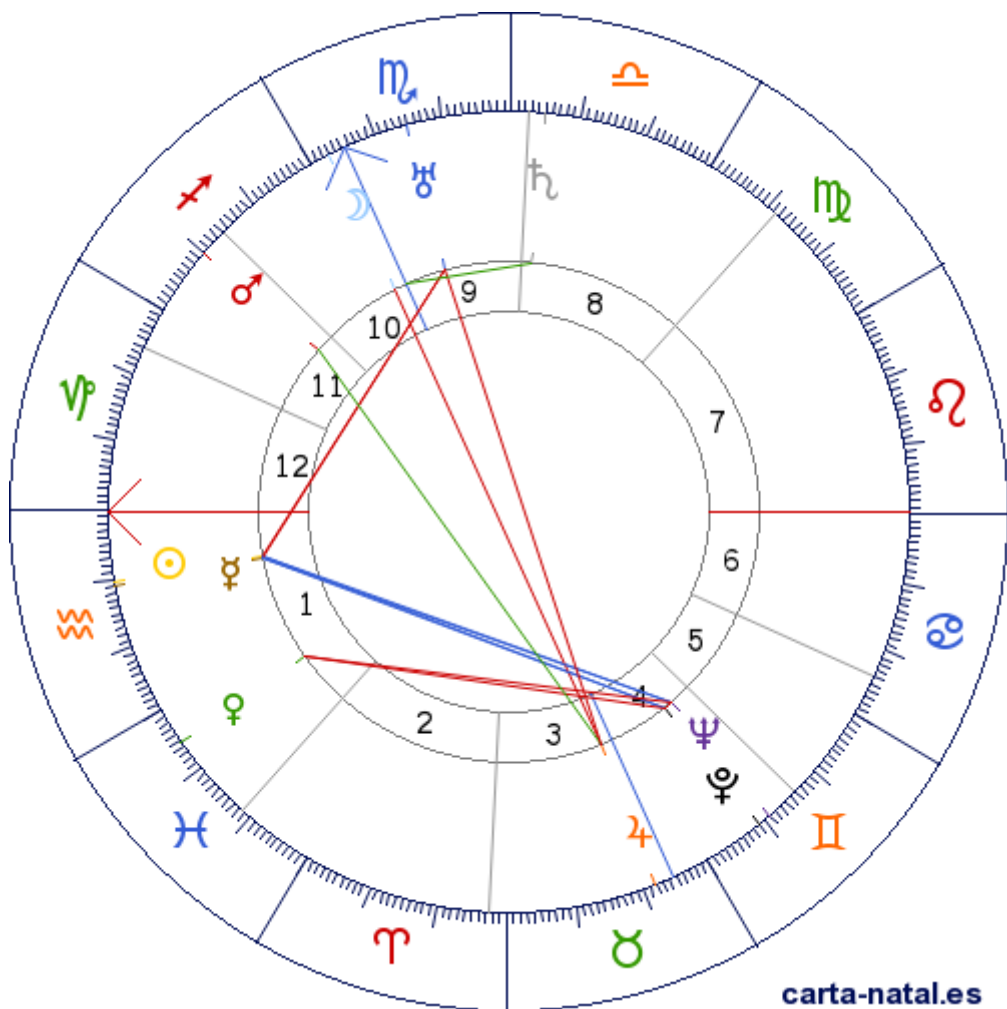

Carta natal

Boris III

30/01/1894 06:51:16 (LMT)

30/01/1894 05:17:58 UT

42:41:51N 23:19:27E

Tropical/geocéntrico

Carta eclíptica

Casas: Placidus

ARMC: 232°14'49.43508"

carta-natal.es

Generalidades

Casas (Placidus)

C 1 (AC)	♋	00°19'12"
C 2	♌	18°30'58"
C 3	♍	27°32'17"
C 4	♎	24°36'39"
C 5	♏	15°53'23"
C 6	♐	06°04'55"
C 7	♑	00°19'12"
C 8	♒	18°30'58"
C 9	♓	27°32'17"
C 10 (MC)	♈	24°36'39"
C 11	♉	15°53'23"
C 12	♊	06°04'55"

Planetas

☉	♋	10°21'13"	1
☾	♐	27°13'02"	10
☿	♋	10°50'59"	1
♀	♌	05°28'12" <u>R</u>	1
♂	♐	19°58'01"	11
♃	♏	21°47'20"	3 » 4
♄	♑	25°09'11" <u>E</u>	8 » 9
♅	♐	15°10'49"	9
♆	♒	10°52'09" <u>R</u>	4
♇	♒	08°54'03" <u>R</u>	4

Aspectos

☉	0°	♀	0.5° (S)
☉	90°	♁	4.83° (A)
☉	120°	♃	0.52° (A)
☉	120°	♅	1.45° (S)
☾	180°	♃	5.43° (S)
♀	90°	♁	4.33° (A)
♀	120°	♃	0.02° (A)
♀	120°	♅	1.95° (S)
♀	90°	♃	5.4° (S)
♀	90°	♅	3.43° (S)
♂	150°	♃	1.82° (A)
♃	180°	♁	6.61° (S)
♄	30°	MC	0.54° (A)
♆	0°	♅	1.97° (A)