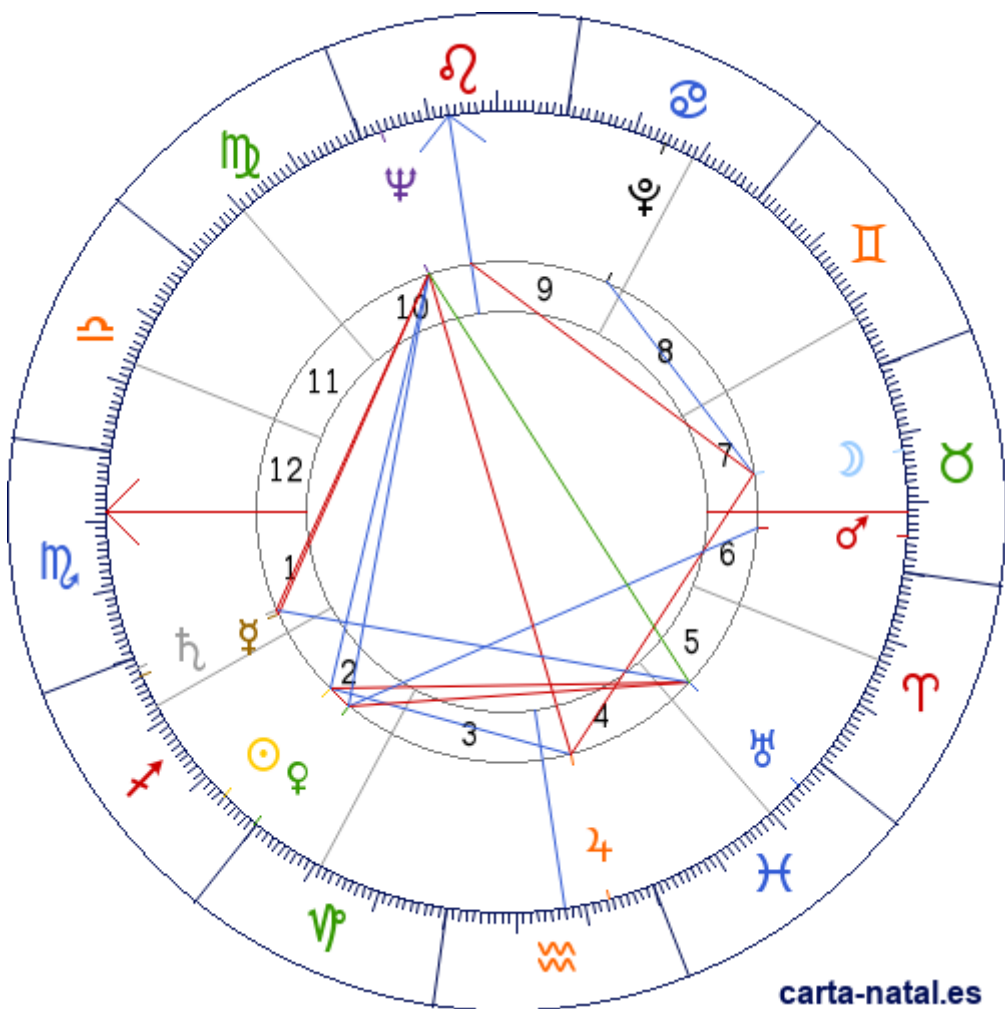

Carta natal

James McCracken

16/12/1926 03:30:00 (CST)
16/12/1926 09:30:00 UT

41:35:36N 87:20:47W

Tropical/geocéntrico
Carta eclíptica
Casas: Placidus

ARMC: 139°25'16.35168"

carta-natal.es

Generalidades

Casas (Placidus)

C 1 (AC)	♈	08°38'32"
C 2	♉	07°31'18"
C 3	♊	11°04'45"
C 4	♋	16°58'05"
C 5	♌	19°47'35"
C 6	♍	16°48'21"
C 7	♎	08°38'32"
C 8	♏	07°31'18"
C 9	♐	11°04'45"
C 10 (MC)	♑	16°58'05"
C 11	♒	19°47'35"
C 12	♓	16°48'21"

Planetas

☉	♉	23°40'43"	2
☾	♎	17°35'46"	7
☿	♈	02°43'22"	1
♀	♈	29°43'20"	2
♂	♎	05°04'54"	6 » 7
♃	♋	23°21'13"	4
♄	♋	01°33'38"	1
♅	♋	25°34'18"	5
♆	♐	26°54'56"R	10
♇	♐	15°17'32"R	9

Aspectos

☉	0°	♀	6.04° (S)
☉	60°	♃	0.33° (S)
☉	90°	♅	1.89° (A)
☉	120°	♆	3.24° (A)
☾	90°	♃	5.76° (A)
☾	60°	♀	2.3° (S)
☾	90°	MC	0.63° (A)
♀	0°	♄	1.16° (S)
♀	90°	♆	5.81° (S)
♀	120°	♂	5.36° (A)
♀	90°	♅	4.15° (S)
♀	120°	♆	2.81° (S)
♃	180°	♆	3.56° (A)
♄	120°	♅	5.99° (S)
♄	90°	♆	4.65° (S)