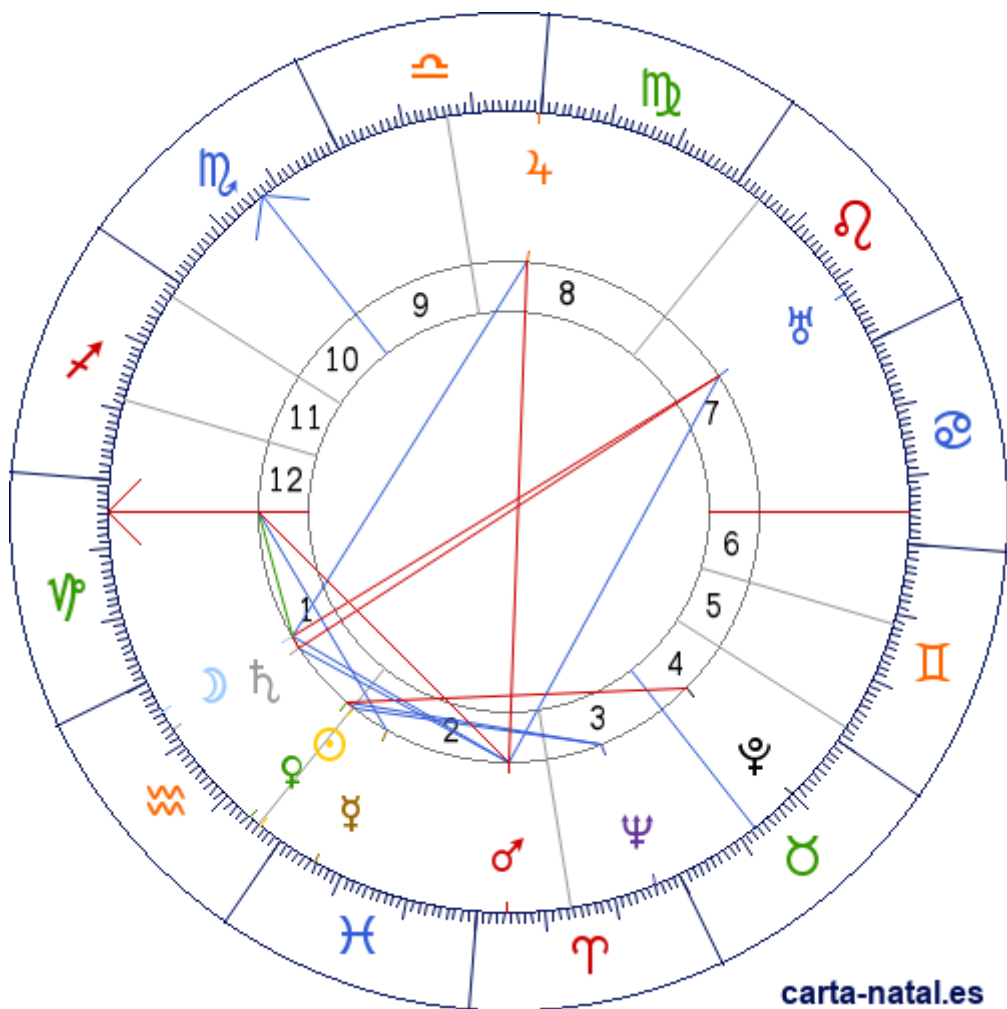

Carta natal

Ernest Shackleton

15/02/1874 05:00:00 (LMT)

15/02/1874 05:27:36 UT

52:56:47N 06:53:55W

Tropical/geocéntrico

Carta eclíptica

Casas: Placidus

ARMC: 220°03'14.81184"

carta-natal.es

Generalidades

Casas (Placidus)

C 1 (AC)	♍	04°42'44"
C 2	♌	26°06'19"
C 3	♈	13°30'03"
C 4	♊	12°30'13"
C 5	♋	02°10'56"
C 6	♌	18°20'09"
C 7	♍	04°42'44"
C 8	♎	26°06'19"
C 9	♏	13°30'03"
C 10 (MC)	♐	12°30'13"
C 11	♑	02°10'56"
C 12	♑	18°20'09"

Planetas

☉	♈	26°24'44"	2
☾	♈	04°38'47"	1
♀	♋	05°41'05"	2
♀	♌	24°22'41"	1 » 2
♂	♈	04°30'26"	2
♃	♏	00°23'46"R	8
♄	♌	07°35'09"	1
♅	♎	07°45'47"R	7
♆	♈	26°13'29"	3
♁	♊	19°49'47"	4

Aspectos

☉	0°	♀	2.03° (A)
☉	60°	♄	0.19° (S)
☾	60°	♂	0.14° (S)
☾	120°	♃	4.25° (S)
☾	0°	♄	2.94° (A)
☾	180°	♅	3.12° (A)
☾	30°	AC	0.07° (S)
♀	60°	AC	0.97° (A)
♀	60°	♄	1.85° (A)
♀	90°	♁	4.55° (S)
♂	180°	♃	4.11° (S)
♂	60°	♄	3.08° (A)
♂	120°	♅	3.26° (A)
♂	90°	AC	0.2° (S)
♄	180°	♅	0.18° (A)