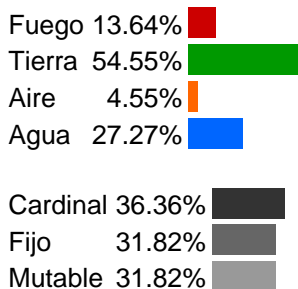

Carta natal

Federico Borrell

03/01/1912 21:00:00 (WET)

03/01/1912 21:00:00 UT

38:42:00N 00:23:00W

Tropical/geocéntrico

Carta eclíptica

Casas: Placidus

ARMC: 56°44'20.8374"

carta-natal.es

Generalidades

Casas (Placidus)

C 1 (AC)	♌	03°12'16"
C 2	♌	27°06'52"
C 3	♍	25°55'02"
C 4	♍	28°57'51"
C 5	♎	03°12'59"
C 6	♎	05°4'0"
C 7	♏	03°12'16"
C 8	♏	27°06'52"
C 9	♐	25°55'02"
C 10 (MC)	♐	28°57'51"
C 11	♑	03°12'59"
C 12	♑	05°4'0"