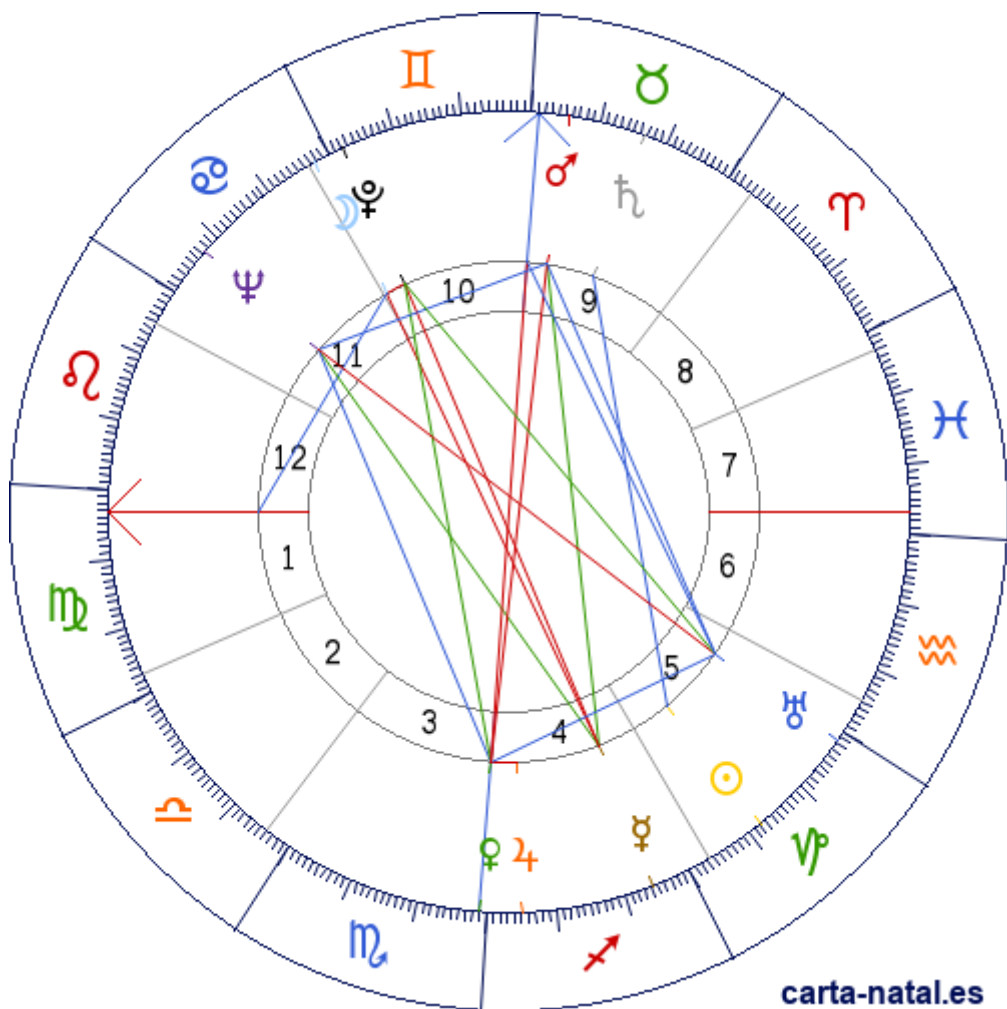

Carta natal

Federico Borrell

03/01/1912 21:00:00 (WET)

03/01/1912 21:00:00 UT

38:42:00N 00:23:00W

Tropical/geocéntrico

Carta eclíptica

Casas: Placidus

ARMC: 56°44'20.8374"

carta-natal.es

Generalidades

Casas (Placidus)

C 1 (AC)	♌	03°12'16"
C 2	♌	27°06'52"
C 3	♍	25°55'02"
C 4	♍	28°57'51"
C 5	♎	03°12'59"
C 6	♎	05°4'0"
C 7	♏	03°12'16"
C 8	♏	27°06'52"
C 9	♐	25°55'02"
C 10 (MC)	♐	28°57'51"
C 11	♑	03°12'59"
C 12	♑	05°4'0"

Planetas

☉	♌	12°9'0"	5
☾	♌	02°17'18"	10 » 11
☿	♃	24°18'54" <u>R</u>	4
♀	♍	28°56'39"	3 » 4
♂	♎	24°28'37"	9
♃	♎	05°06'33"	4
♄	♏	13°26'20" <u>R</u>	9
♅	♎	28°25'04"	5
♆	♌	22°41'07" <u>R</u>	11
♁	♍	27°42'18" <u>R</u>	10

Aspectos

☉	120°	♄	1.29° (A)
☾	180°	♀	7.97° (S)
☾	0°	☽	4.58° (S)
☾	60°	AC	0.92° (S)
♀	150°	♂	0.16° (S)
♀	150°	♁	1.63° (A)
♀	180°	☽	3.39° (S)
♀	180°	♂	4.47° (S)
♀	0°	♃	6.16° (A)
♀	60°	♅	0.53° (S)
♀	120°	♁	6.26° (S)
♀	150°	☽	1.24° (S)
♀	180°	MC	0.02° (S)
♂	120°	♅	3.94° (A)
♂	60°	♁	1.79° (S)