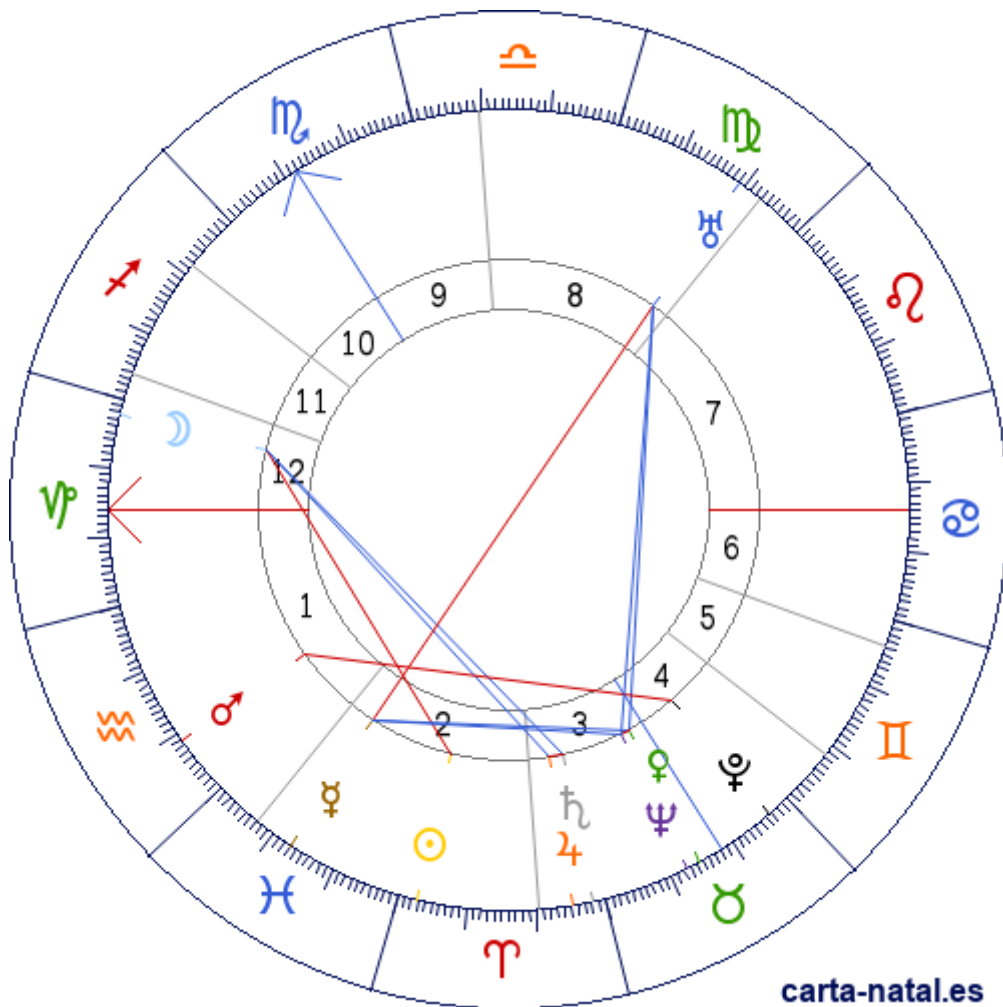

Carta natal

Roger Martin du Gard

23/03/1881 03:00:00 (LMT)

23/03/1881 02:50:56 UT

48:53:00N 02:16:00E

Tropical/geocéntrico

Carta eclíptica

Casas: Placidus

ARMC: 225°44'8.77128"

carta-natal.es

Generalidades

Casas (Placidus)

C 1 (AC)	♈	16°03'46"
C 2	♉	07°07'52"
C 3	♊	20°22'12"
C 4	♋	18°11'59"
C 5	♌	08°25'32"
C 6	♍	26°15'24"
C 7	♎	16°03'46"
C 8	♏	07°07'52"
C 9	♐	20°22'12"
C 10 (MC)	♑	18°11'59"
C 11	♒	08°25'32"
C 12	♓	26°15'24"

Planetas

☉	♈	02°37'42"	2
☾	♏	02°16'30"	12
☿	♊	12°58'18" ^R	2
♀	♉	14°31'19"	3 » 4
♂	♈	21°15'45"	1
♃	♊	25°19'43"	3
♄	♈	28°18'33"	3
♅	♊	10°51'09" ^R	8
♆	♋	12°31'10"	3
♇	♉	26°42'50"	4

Aspectos

☉	90°	☾	0.35° (A)
☾	120°	♃	6.95° (S)
☾	120°	♄	3.97° (S)
♀	60°	♀	1.55° (S)
♀	180°	♅	2.12° (A)
♀	60°	♆	0.45° (A)
♀	120°	♅	3.67° (S)
♀	0°	♆	2° (S)
♂	90°	♀	5.45° (A)
♃	0°	♄	2.98° (A)
♅	120°	♆	1.67° (S)