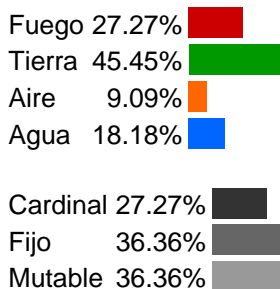

**Carta natal**

**Florence Nightingale**

12/05/1820 14:00:00 (LMT)  
12/05/1820 13:15:00 UT

43:46:00N 11:15:00E

Tropical/geocéntrico  
Carta eclíptica  
Casas: Placidus

ARMC: 80°11'15.89856"

carta-natal.es

Generalidades

**Casas (Placidus)**

C 1 (AC)	♈	22°26'49"
C 2	♉	17°11'24"
C 3	♊	17°00'26"
C 4	♋	20°59'07"
C 5	♌	25°26'17"
C 6	♍	26°17'58"
C 7	♎	22°26'49"
C 8	♏	17°11'24"
C 9	♐	17°00'26"
C 10 (MC)	♑	20°59'07"
C 11	♒	25°26'17"
C 12	♓	26°17'58"