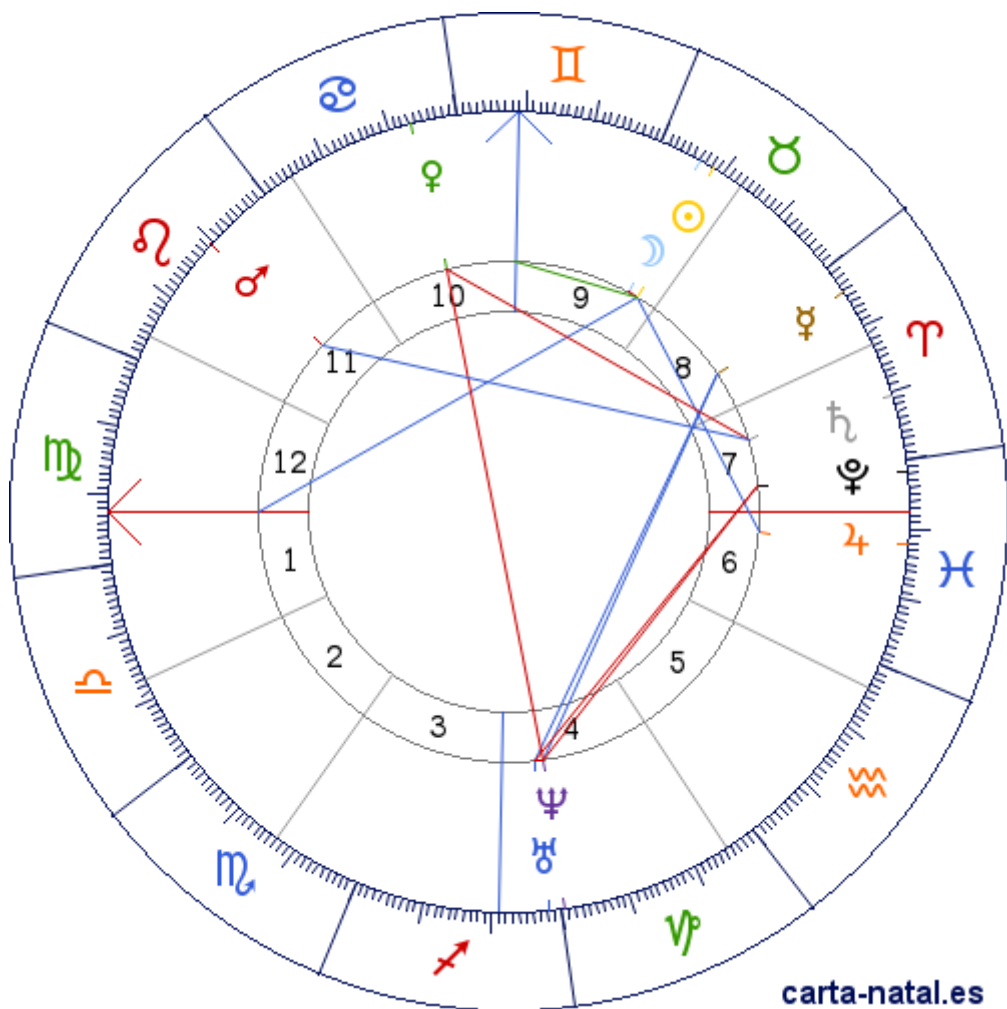

**Carta natal**

**Florence Nightingale**

12/05/1820 14:00:00 (LMT)  
12/05/1820 13:15:00 UT

43:46:00N 11:15:00E

Tropical/geocéntrico  
Carta eclíptica  
Casas: Placidus

ARMC: 80°11'15.89856"

carta-natal.es

Generalidades

**Casas (Placidus)**

C 1 (AC)	♈	22°26'49"
C 2	♉	17°11'24"
C 3	♊	17°00'26"
C 4	♋	20°59'07"
C 5	♌	25°26'17"
C 6	♍	26°17'58"
C 7	♎	22°26'49"
C 8	♏	17°11'24"
C 9	♐	17°00'26"
C 10 (MC)	♑	20°59'07"
C 11	♒	25°26'17"
C 12	♓	26°17'58"

**Planetas**

♁	♈	21°39'58"	9
♁	♉	23°54'11"	9
♀	♏	25°49'39"	8
♀	♒	06°44'08"	10
♂	♏	10°32'52"	11
♃	♈	17°44'01"	6
♃	♏	09°19'56"	7
♃	♋	28°12'48" <u>R</u>	4
♃	♍	00°27'53" <u>R</u>	4
♃	♈	28°19'39"	7

**Aspectos**