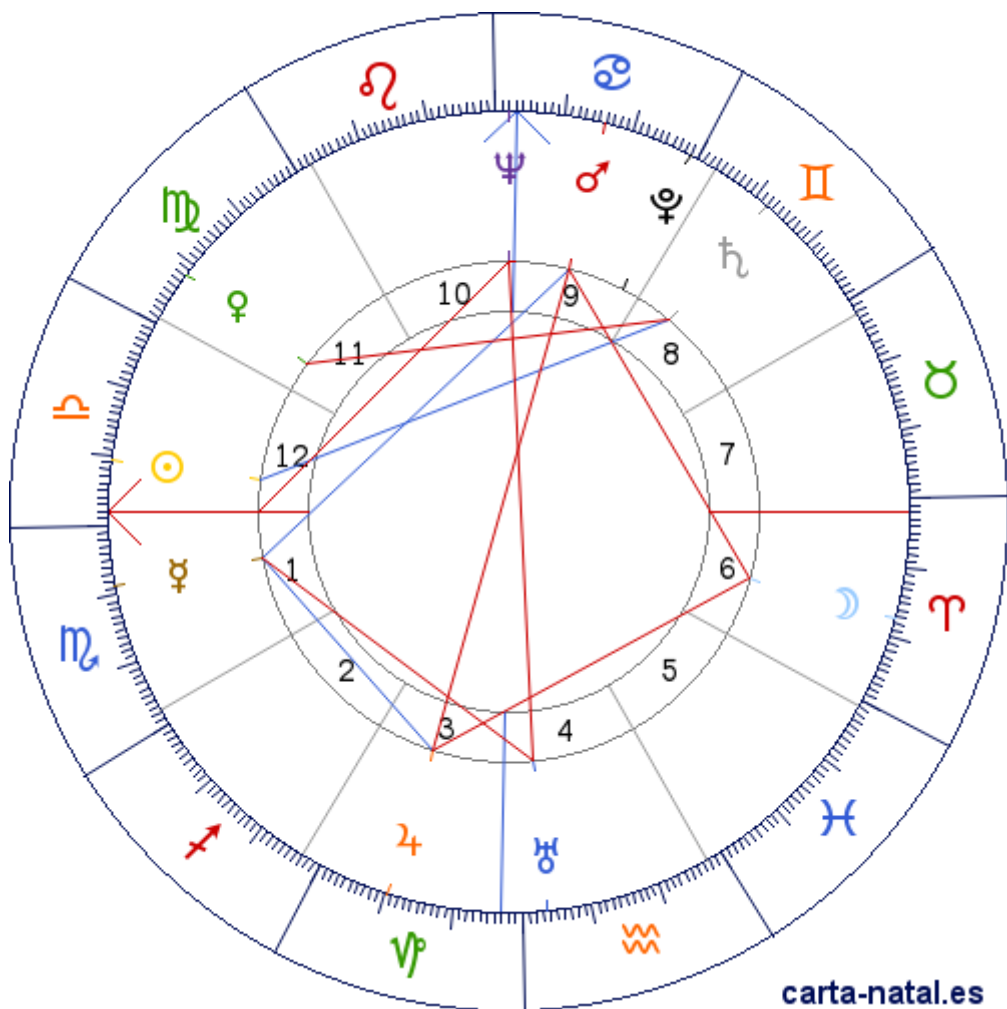

Carta natal

Jacobo Árbenz

14/10/1913 06:30:00 (LMT)

14/10/1913 12:32:04 UT

14:50:00N 91:31:00W

Tropical/geocéntrico

Carta eclíptica

Casas: Placidus

ARMC: 118°56'51.4338"

carta-natal.es

Generalidades

Casas (Placidus)

C 1 (AC)	♈	28°03'19"
C 2	♌	27°36'24"
C 3	♍	27°01'11"
C 4	♎	26°54'15"
C 5	♏	27°51'42"
C 6	♐	28°56'04"
C 7	♑	28°03'19"
C 8	♒	27°36'24"
C 9	♓	27°01'11"
C 10 (MC)	♈	26°54'15"
C 11	♉	27°51'42"
C 12	♊	28°56'04"

Planetas

☉	♈	20°33'27"	12
☽	♑	12°32'37"	6
♀	♋	08°45'40"	1
♀	♌	21°43'28"	11
♂	♓	14°12'18"	9
♃	♍	10°26'16"	3
♄	♒	18°00'14" <u>R</u>	8
♅	♏	03°36'42" <u>E</u>	4
♆	♓	28°09'08"	10
♇	♓	01°06'59" <u>R</u>	9

Aspectos