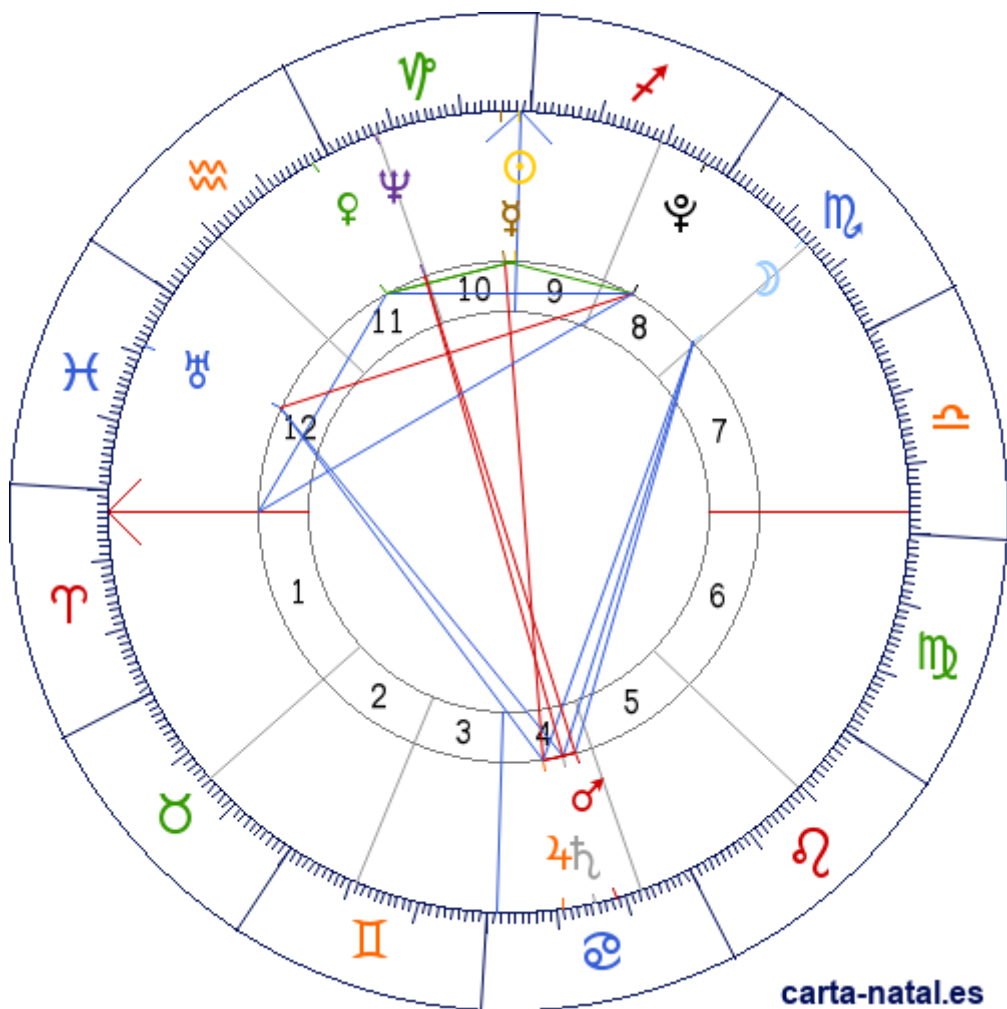

**Carta natal**

**Nostradamus**

24/12/1503 12:00:00 (LMT)  
24/12/1503 11:38:12 UT GREG

43:31:42N 05:26:59E

Tropical/geocéntrico  
Carta eclíptica  
Casas: Placidus

ARMC: 271°40'33.37968"

**Generalidades**

**Casas (Placidus)**

C 1 (AC)	♈	03°06'47"
C 2	♉	14°57'16"
C 3	♊	10°50'36"
C 4	♋	01°32'13"
C 5	♌	22°29'41"
C 6	♍	19°22'32"
C 7	♎	03°06'47"
C 8	♏	14°57'16"
C 9	♐	10°50'36"
C 10 (MC)	♑	01°32'13"
C 11	♒	22°29'41"
C 12	♓	19°22'32"

**Planetas**

☉	♏	01°36'50"	10
☾	♋	15°46'10"	8
☿	♐	04°14'03" <u>R</u>	10
♀	♐	02°22'48"	11
♂	♌	18°38'26" <u>R</u>	4 » 5
♃	♌	10°57'08" <u>R</u>	4
♄	♌	15°24'07" <u>R</u>	4
♅	♐	08°38'45"	12
♆	♐	22°39'57"	11
♇	♐	03°37'02"	8

**Aspectos**

☉	0°	♀	2.62° (A)
☉	30°	♀	0.77° (A)
☉	0°	MC	0.08° (A)
☾	120°	♂	2.87° (A)
☾	120°	♃	4.82° (S)
☾	120°	♄	0.37° (S)
♀	180°	♃	6.72° (S)
♀	30°	☽	0.62° (A)
♀	60°	☽	1.24° (A)
♀	60°	AC	0.73° (S)
♀	30°	MC	0.84° (A)
♂	0°	♃	7.69° (A)
♂	0°	♄	3.24° (A)
♂	180°	♆	4.03° (S)
♃	0°	♄	4.45° (S)