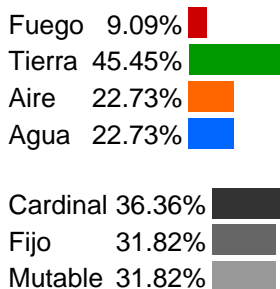

**Carta natal**

**Carrie Fisher**

21/10/1956 12:49:00 (PST)

21/10/1956 20:49:00 UT

34:10:51N 118:18:32W

Tropical/geocéntrico

Carta eclíptica

Casas: Placidus

ARMC: 224°12'31.779"

carta-natal.es

Generalidades

Casas (Placidus)

C 1 (AC)	♍	27°16'21"
C 2	♉	08°49'33"
C 3	♈	17°04'21"
C 4	♊	16°40'33"
C 5	♋	10°29'57"
C 6	♌	02°34'25"
C 7	♍	27°16'21"
C 8	♎	08°49'33"
C 9	♏	17°04'21"
C 10 (MC)	♐	16°40'33"
C 11	♑	10°29'57"
C 12	♒	02°34'25"

Planetas

☉	♏	28°26'02"	9
☾	♊	25°03'55"	4
♀	♏	14°16'53"	8 » 9
♀	♎	18°11'39"	8
♂	♉	14°00'27"	2
♃	♎	21°57'37"	8
♄	♈	01°08'37"	10
♅	♏	06°46'47"	7
♆	♐	00°05'33"	9
♇	♎	00°01'56"	7

Aspectos

☉	0°	♆	1.66° (A)
☉	60°	♀	1.6° (A)
☾	120°	♀	6.87° (S)
☾	120°	♃	3.11° (S)
☾	180°	♄	6.08° (A)
☾	90°	♀	4.97° (A)
♀	150°	♂	0.27° (S)
♀	180°	♂	4.19° (S)
♀	0°	♃	3.77° (A)
♂	180°	♃	7.95° (S)
♄	120°	♅	5.64° (A)
♄	90°	♀	1.11° (S)
♆	60°	♀	0.06° (S)