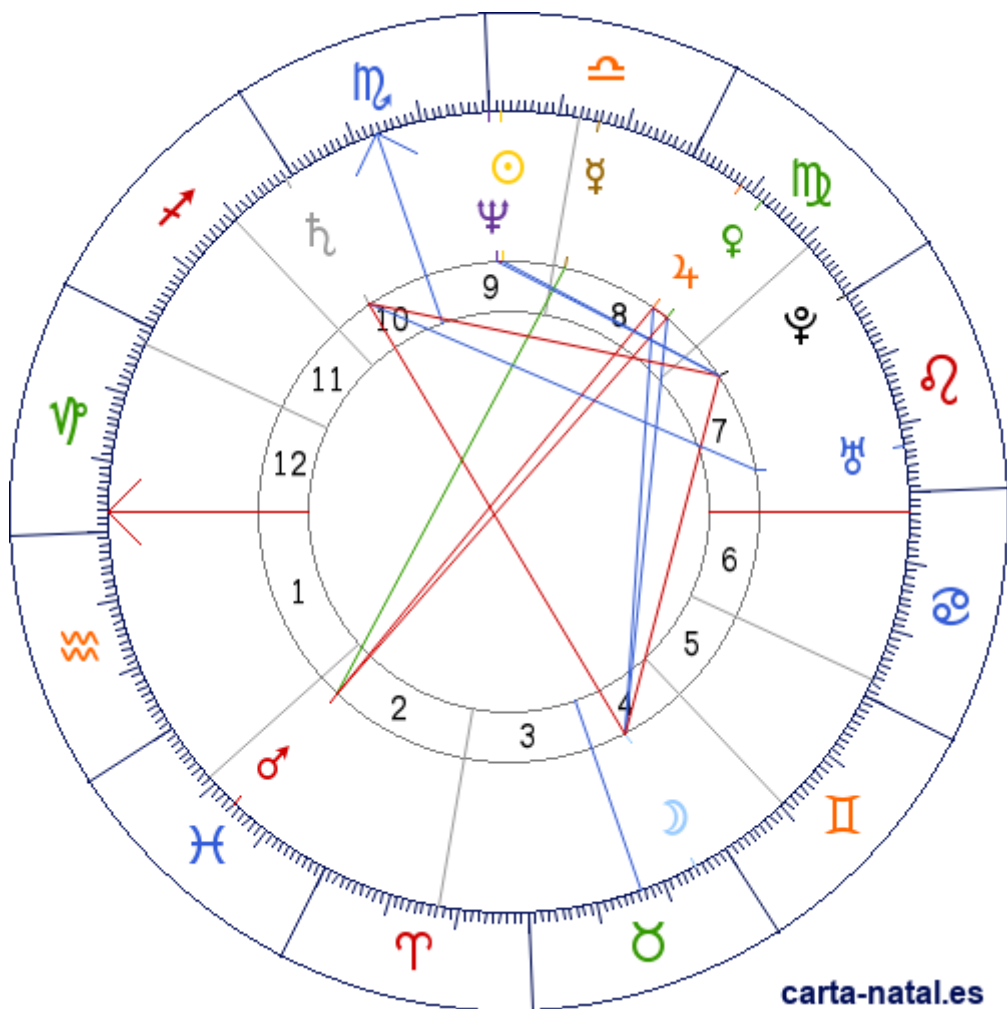

**Carta natal**

**Carrie Fisher**

21/10/1956 12:49:00 (PST)

21/10/1956 20:49:00 UT

34:10:51N 118:18:32W

Tropical/geocéntrico

Carta eclíptica

Casas: Placidus

ARMC: 224°12'31.779"

carta-natal.es

Generalidades

Casas (Placidus)

C 1 (AC)	♍	27°16'21"
C 2	♉	08°49'33"
C 3	♈	17°04'21"
C 4	♊	16°40'33"
C 5	♋	10°29'57"
C 6	♌	02°34'25"
C 7	♍	27°16'21"
C 8	♎	08°49'33"
C 9	♏	17°04'21"
C 10 (MC)	♐	16°40'33"
C 11	♑	10°29'57"
C 12	♒	02°34'25"

Planetas

☉	♏	28°26'02"	9
☾	♊	25°03'55"	4
♀	♏	14°16'53"	8 » 9
♀	♎	18°11'39"	8
♂	♉	14°00'27"	2
♃	♎	21°57'37"	8
♄	♈	01°08'37"	10
♅	♏	06°46'47"	7
♆	♐	00°05'33"	9
♇	♎	00°01'56"	7

Aspectos

☉	0°	♆	1.66° (A)
☉	60°	♀	1.6° (A)
☾	120°	♀	6.87° (S)
☾	120°	♃	3.11° (S)
☾	180°	♄	6.08° (A)
☾	90°	♀	4.97° (A)
♀	150°	♂	0.27° (S)
♀	180°	♂	4.19° (S)
♀	0°	♃	3.77° (A)
♂	180°	♃	7.95° (S)
♄	120°	♅	5.64° (A)
♄	90°	♀	1.11° (S)
♆	60°	♀	0.06° (S)