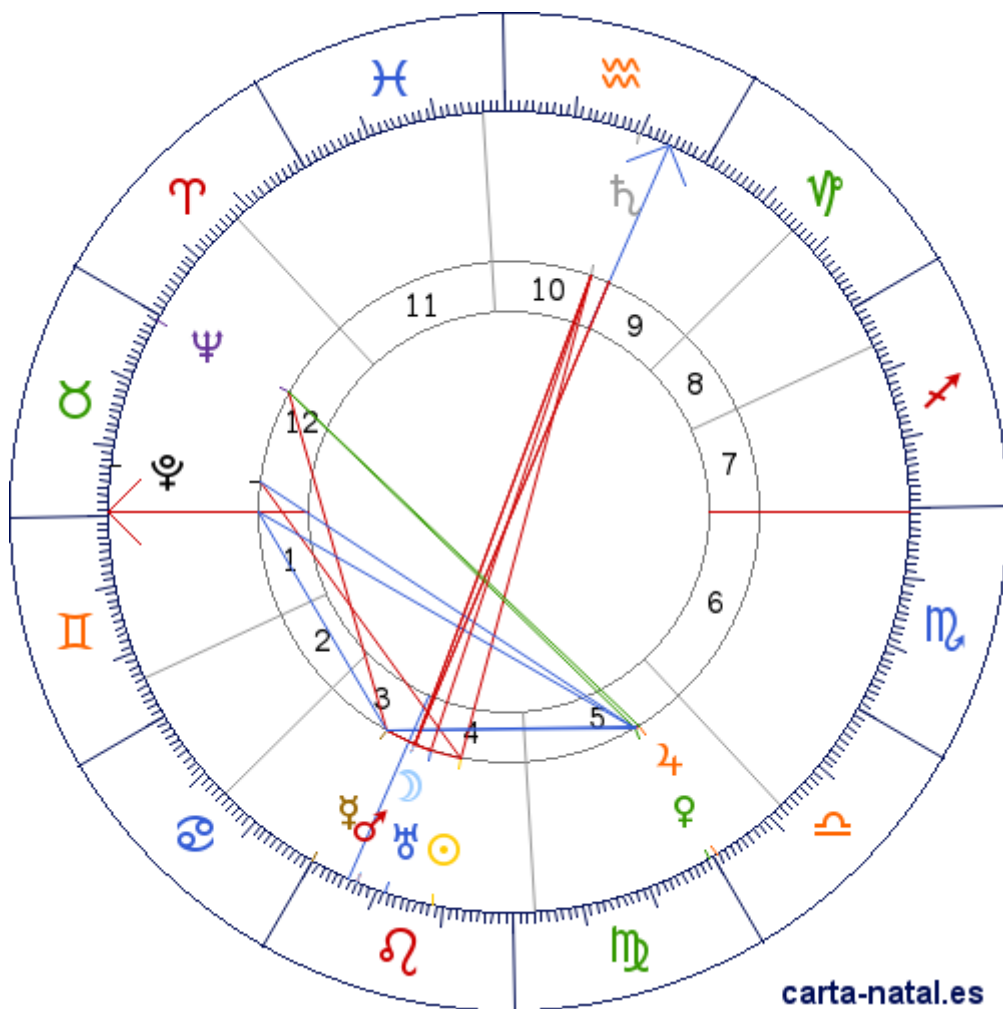

Carta natal

Herbert Hoover

10/08/1874 23:15:00 (LMT)

11/08/1874 05:20:23 UT

41:40:17N 91:20:48W

Tropical/geocéntrico

Carta eclíptica

Casas: Placidus

ARMC: 308°15'25.98876"

carta-natal.es

Generalidades

Fuego 50%

Tierra 31.82%

Aire 18.18%

Agua 0%

Cardinal 4.55%