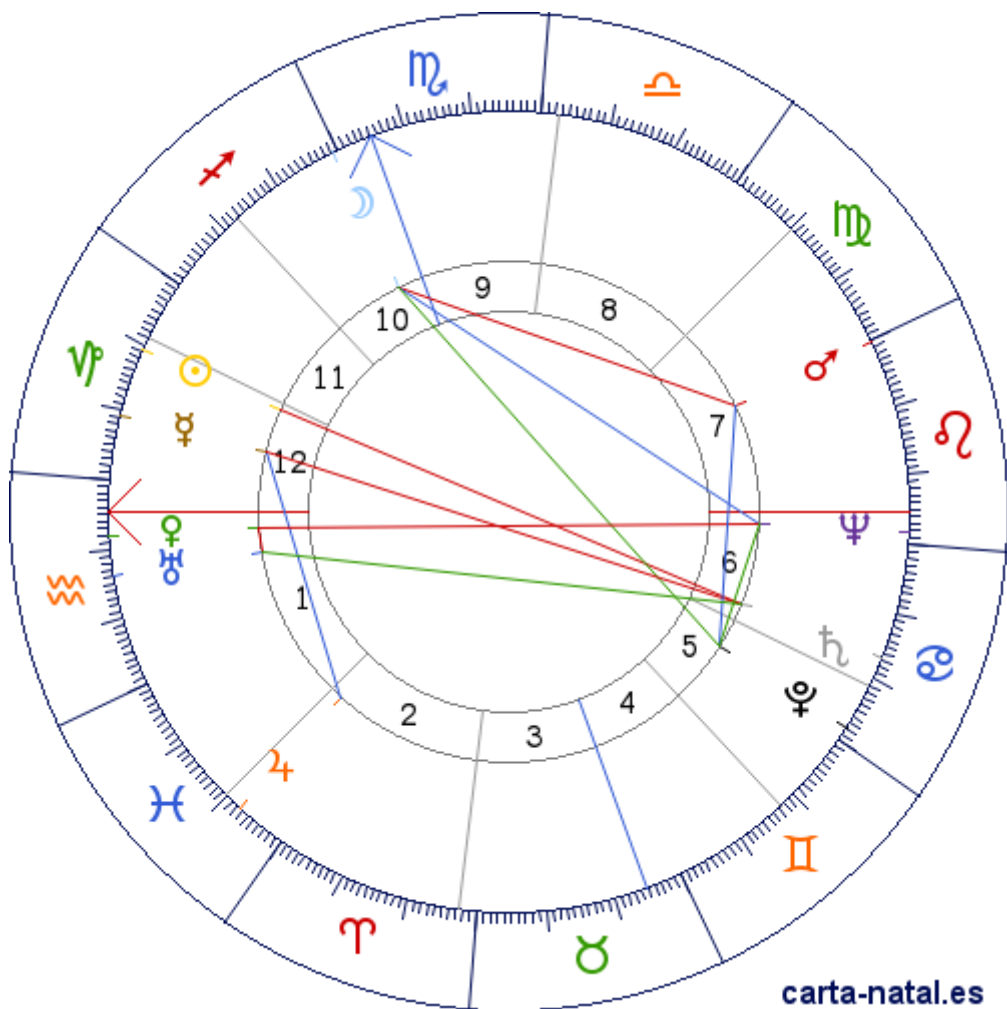

**Carta natal**

**Josefina Manresa**

02/01/1916 09:00:00 (WET)  
02/01/1916 09:00:00 UT

37:51:00N 03:04:00W

Tropical/geocéntrico  
Carta eclíptica  
Casas: Placidus

ARMC: 232°36'47.74104"

carta-natal.es

Generalidades

- Fuego 27.27%
- Tierra 22.73%
- Aire 27.27%
- Agua 22.73%

- Cardinal 31.82%
- Fijo 50%
- Mutable 18.18%

**Casas (Placidus)**

C 1 (AC)	♈	04°39'02"
C 2	♉	19°38'39"
C 3	♊	27°20'51"
C 4	♋	24°58'01"
C 5	♌	17°20'26"
C 6	♍	08°53'17"
C 7	♎	04°39'02"
C 8	♏	19°38'39"
C 9	♐	27°20'51"
C 10 (MC)	♑	24°58'01"
C 11	♒	17°20'26"
C 12	♓	08°53'17"

**Planetas**

☉	♍	10°38'47"	12
☽	♈	00°47'25"	10
♀	♍	20°46'31"	12
☿	♈	08°06'35"	1
♁	♏	29°48'35" <u>E</u>	7
♃	♉	22°23'58"	2
♄	♎	13°13'18" <u>R</u>	6
♅	♈	13°45'25"	1
♆	♏	01°50'21" <u>R</u>	6 » 7
♇	♎	02°06'56" <u>R</u>	5

**Aspectos**

☉	180°	♎	2.58° (A)
☽	90°	♁	0.98° (S)
☽	120°	♐	1.05° (A)
☽	150°	♏	1.33° (A)
♀	60°	♃	1.62° (A)
♀	180°	♎	7.55° (S)
♀	0°	♁	5.65° (A)
♀	180°	♐	6.27° (S)
♁	60°	♏	2.31° (A)
♎	150°	♁	0.54° (S)
♐	30°	♏	0.28° (S)