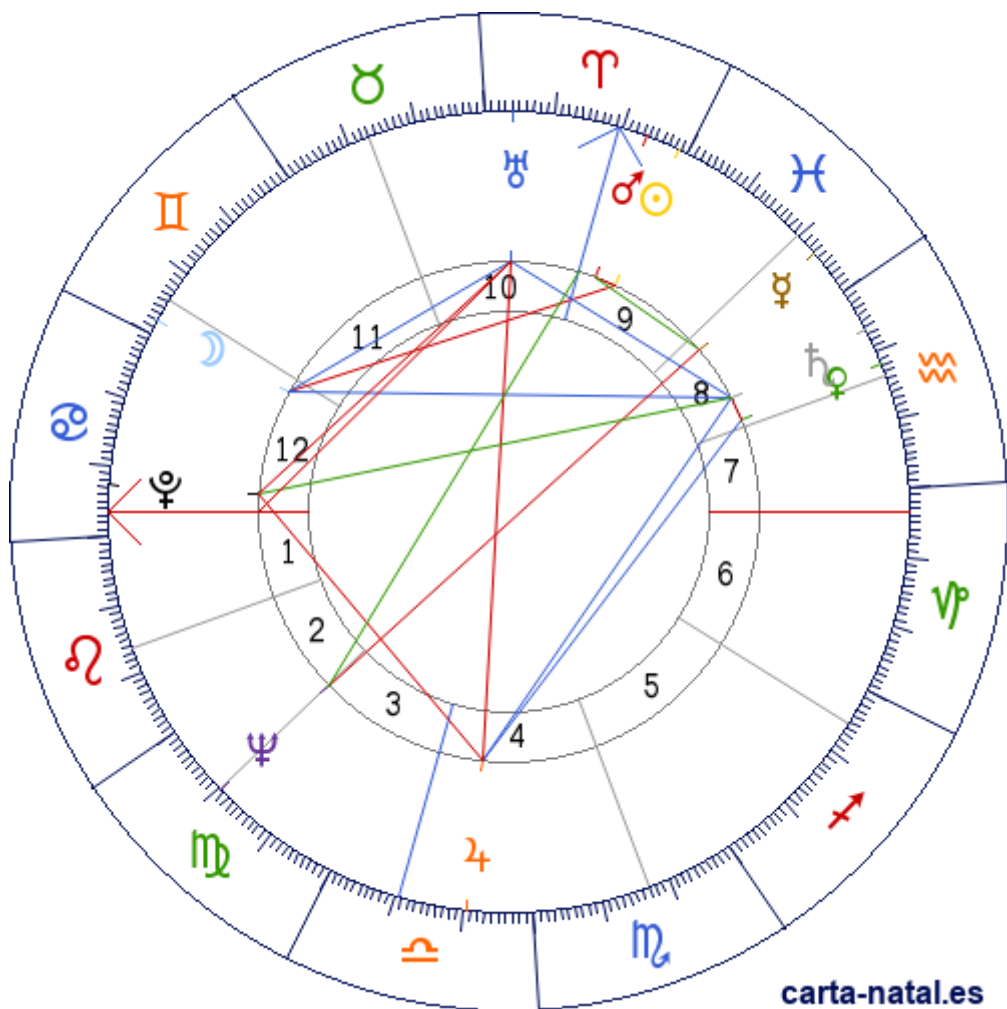

Carta natal

Orrin Hatch

22/03/1934 13:00:00 (EST)

22/03/1934 18:00:00 UT

40:24:15N 79:54:29W

Tropical/geocéntrico

Carta eclíptica

Casas: Placidus

ARMC: 09°38'18.501"

carta-natal.es

Generalidades

Fuego 36.36%

Tierra 4.55%

Aire 31.82%

Agua 27.27%

Cardinal 59.09%

♃ ♑ 10°27'38"R 3

♃ ♒ 22°34'10"R 12 » 1

Aspectos

☉ 90° ☾ 3.52° (A)

☉ 0° ♂ 5.06° (A)

☾ 120° ♃ 4.22° (S)

☾ 60° ♃ 2.01° (S)

♀ 30° ♂ 0.39° (A)