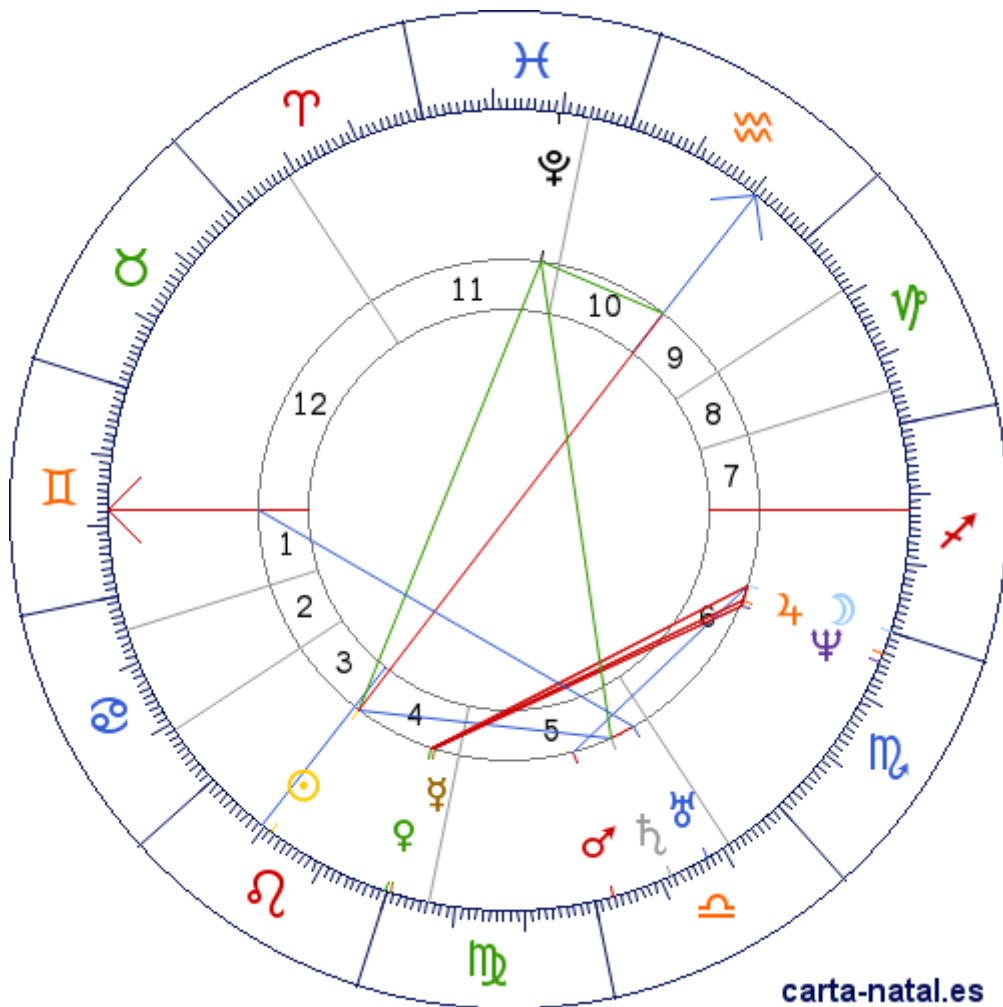

Carta natal

William Rowan Hamilton

04/08/1805 00:00:01 (LMT)

04/08/1805 00:25:05 UT

53:20:38N 06:16:02W

Tropical/geocéntrico

Carta eclíptica

Casas: Placidus

ARMC: 312°04'5.9412"

carta-natal.es

Generalidades

Fuego 36.36%

Tierra 9.09%

Aire 40.91%

Agua 13.64%

Cardinal 18.18%

Planetas

☉	♏	11°06'33"	4
☾	♋	00°03'13"	6
☿	♏	00°33'57"	4
♀	♏	29°45'53"	4
♂	♌	02°43'54"	5
♃	♎	26°37'55"	6
♄	♎	11°36'29"	5
♅	♎	17°31'13"	5 » 6
♆	♎	25°22'26" <u>E</u>	6
♇	♈	10°24'28" <u>R</u>	11

Aspectos

☉	60°	♄	0.5° (A)
☉	150°	♀	0.7° (S)
☉	180°	MC	1.49° (A)
☾	90°	♀	0.51° (A)
☾	90°	♀	0.29° (S)
☾	60°	♂	2.68° (A)
☾	0°	♃	3.42° (S)
☾	0°	♅	4.68° (S)
♀	0°	♀	0.8° (S)
♀	90°	♃	3.93° (S)
♀	90°	♅	5.19° (S)
♀	90°	♃	3.13° (S)
♀	90°	♅	4.39° (S)
♃	0°	♅	1.26° (S)
♄	0°	♅	5.91° (A)

♄	150°	♁	1.2° (S)
♃	120°	AC	0.2° (S)
♁	30°	MC	0.79° (A)