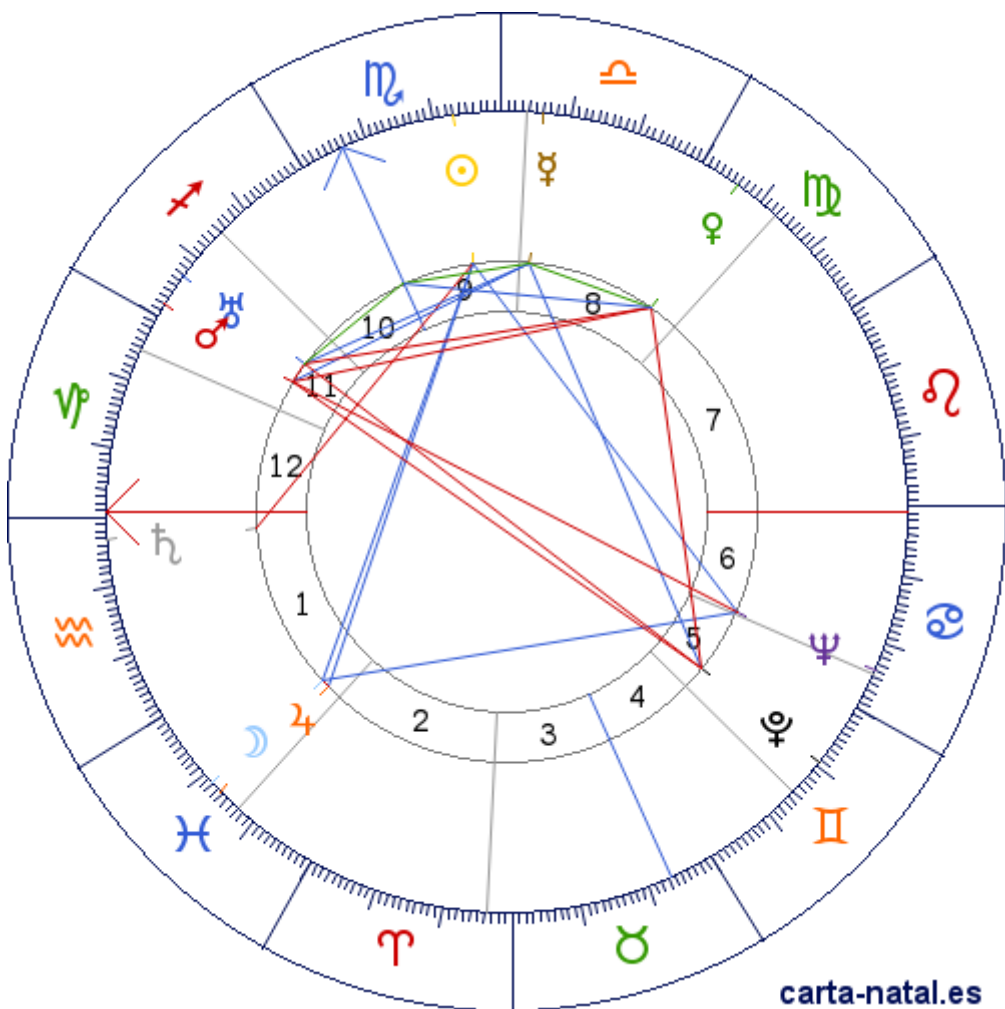

Carta natal

María Teresa León

31/10/1903 13:00:00 (WET)

31/10/1903 13:00:00 UT

42:28:00N 02:27:00W

Tropical/geocéntrico

Carta eclíptica

Casas: Placidus

ARMC: 231°12'10.03356"

carta-natal.es

Generalidades

Casas (Placidus)

C 1 (AC)	♍	29°14'33"
C 2	♉	17°01'22"
C 3	♈	26°14'57"
C 4	♊	23°35'22"
C 5	♋	15°00'56"
C 6	♌	05°13'23"
C 7	♌	29°14'33"
C 8	♍	17°01'22"
C 9	♎	26°14'57"
C 10 (MC)	♎	23°35'22"
C 11	♏	15°00'56"
C 12	♍	05°13'23"

Planetas

☉	♎	06°55'56"	9
☾	♊	11°44'54"	1
♀	♎	24°01'07"	8 » 9
♀	♍	24°01'12"	8
♂	♏	27°59'38"	11
♃	♉	13°33'37" <u>R</u>	1 » 2
♄	♌	03°08'17"	1
♅	♏	23°06'52"	11
♆	♌	05°49'38" <u>R</u>	6
♁	♋	20°25'36" <u>R</u>	5

Aspectos

☉	120°	☾	4.82° (S)
☉	120°	♃	6.63° (A)
☉	90°	♄	3.79° (S)
☉	120°	♆	1.11° (S)
☾	0°	♃	1.81° (A)
☾	120°	♆	5.92° (S)
♀	30°	♀	0° (P)
♀	60°	♂	3.98° (A)
♀	60°	♅	0.9° (S)
♀	120°	♁	3.59° (S)
♀	30°	MC	0.43° (A)
♀	90°	♂	3.97° (S)
♀	90°	♅	0.91° (S)
♀	90°	♁	3.59° (S)
♀	60°	MC	0.43° (A)