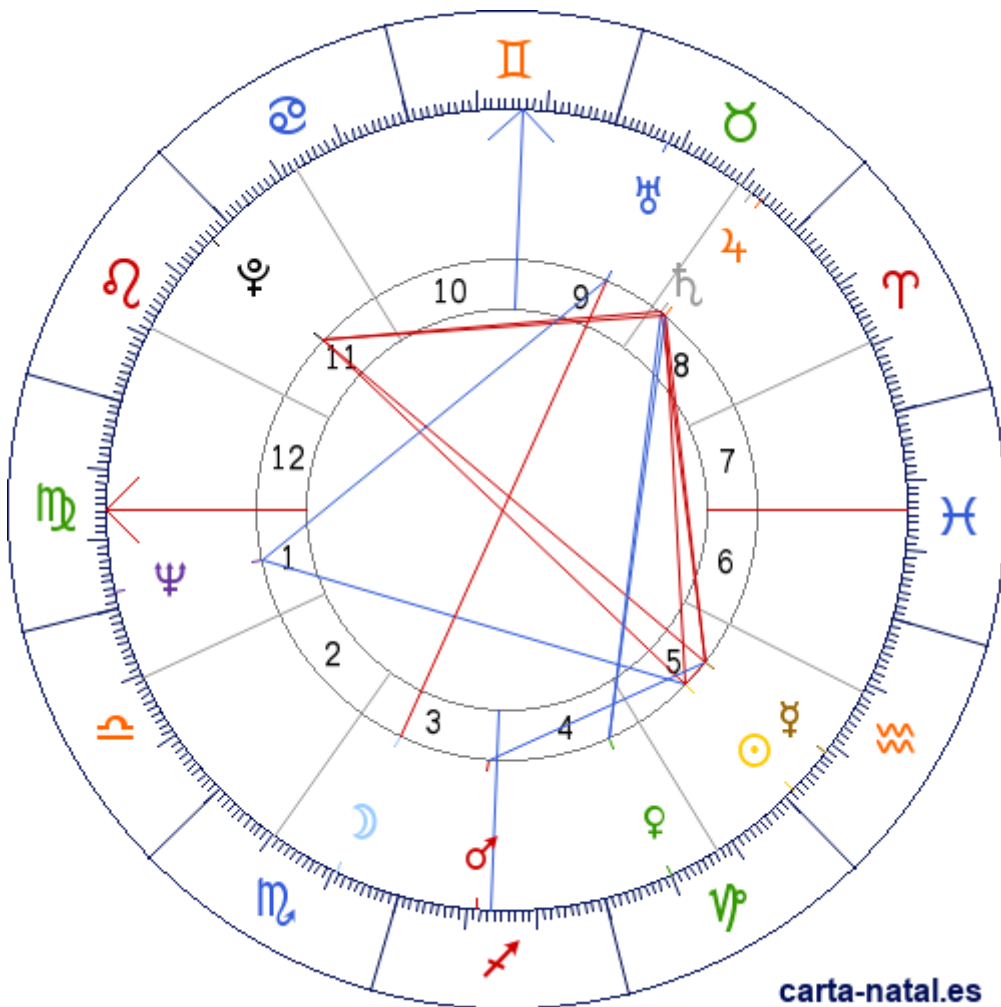

**Carta natal**

**Plácido Domingo**

21/01/1941 22:00:00 (CET)  
21/01/1941 21:00:00 UT

40:24:59N 03:42:09W

Tropical/geocéntrico  
Carta eclíptica  
Casas: Placidus

ARMC: 72°07'34.97448"

carta-natal.es

Generalidades

**Casas (Placidus)**

C 1 (AC)	♌	15°47'21"
C 2	♍	10°35'46"
C 3	♎	10°10'56"
C 4	♏	13°31'07"
C 5	♐	17°28'35"
C 6	♑	18°38'21"
C 7	♒	15°47'21"
C 8	♓	10°35'46"
C 9	♈	10°10'56"
C 10 (MC)	♉	13°31'07"
C 11	♊	17°28'35"
C 12	♋	18°38'21"

**Planetas**

☉	♋	01°27'37"	5
☾	♌	20°29'08"	3
♃	♋	08°24'35"	5
♅	♌	09°57'55"	4
♁	♌	11°30'59"	3 » 4
♄	♌	06°29'15"	8 » 9
♆	♌	08°02'10"	8 » 9
♇	♌	22°10'53" <u>R</u>	9
♈	♌	27°33'04" <u>R</u>	1
♉	♌	03°14'11" <u>R</u>	11

**Aspectos**

☉	0°	♀	6.95° (S)
☉	90°	♃	5.03° (A)
☉	120°	♅	3.91° (S)
☉	180°	♁	1.78° (A)
☾	180°	♃	1.7° (A)
♀	60°	♁	3.11° (A)
♀	90°	♃	1.92° (S)
♀	90°	♆	0.37° (S)
♀	180°	♁	5.17° (S)
♀	120°	♃	3.48° (S)
♀	120°	♆	1.93° (S)
♃	0°	♆	1.55° (A)
♃	90°	♁	3.25° (S)
♆	90°	♁	4.8° (S)
♃	120°	♅	5.37° (A)