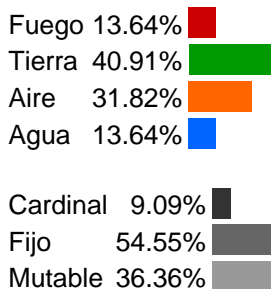

**Carta natal**

**Plácido Domingo**

21/01/1941 22:00:00 (CET)  
21/01/1941 21:00:00 UT

40:24:59N 03:42:09W

Tropical/geocéntrico  
Carta eclíptica  
Casas: Placidus

ARMC: 72°07'34.97448"

carta-natal.es

Generalidades

**Casas (Placidus)**

C 1 (AC)	♌	15°47'21"
C 2	♍	10°35'46"
C 3	♎	10°10'56"
C 4	♏	13°31'07"
C 5	♐	17°28'35"
C 6	♑	18°38'21"
C 7	♒	15°47'21"
C 8	♓	10°35'46"
C 9	♈	10°10'56"
C 10 (MC)	♉	13°31'07"
C 11	♊	17°28'35"
C 12	♋	18°38'21"