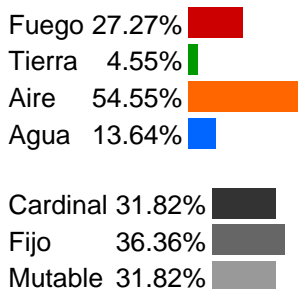

**Carta natal**

**Phil Hartman**

24/09/1948 17:00:00 (EDT)  
24/09/1948 21:00:00 UT

43:08:00N 80:15:59W

Tropical/geocéntrico  
Carta eclíptica  
Casas: Placidus

ARMC: 238°19'43.5198"

carta-natal.es

Generalidades

**Casas (Placidus)**

C 1 (AC)	♈	07°50'58"
C 2	♉	27°30'07"
C 3	♊	04°48'53"
C 4	♋	00°29'28"
C 5	♌	21°13'47"
C 6	♍	11°44'23"
C 7	♎	07°50'58"
C 8	♏	27°30'07"
C 9	♐	04°48'53"
C 10 (MC)	♑	00°29'28"
C 11	♒	21°13'47"
C 12	♓	11°44'23"