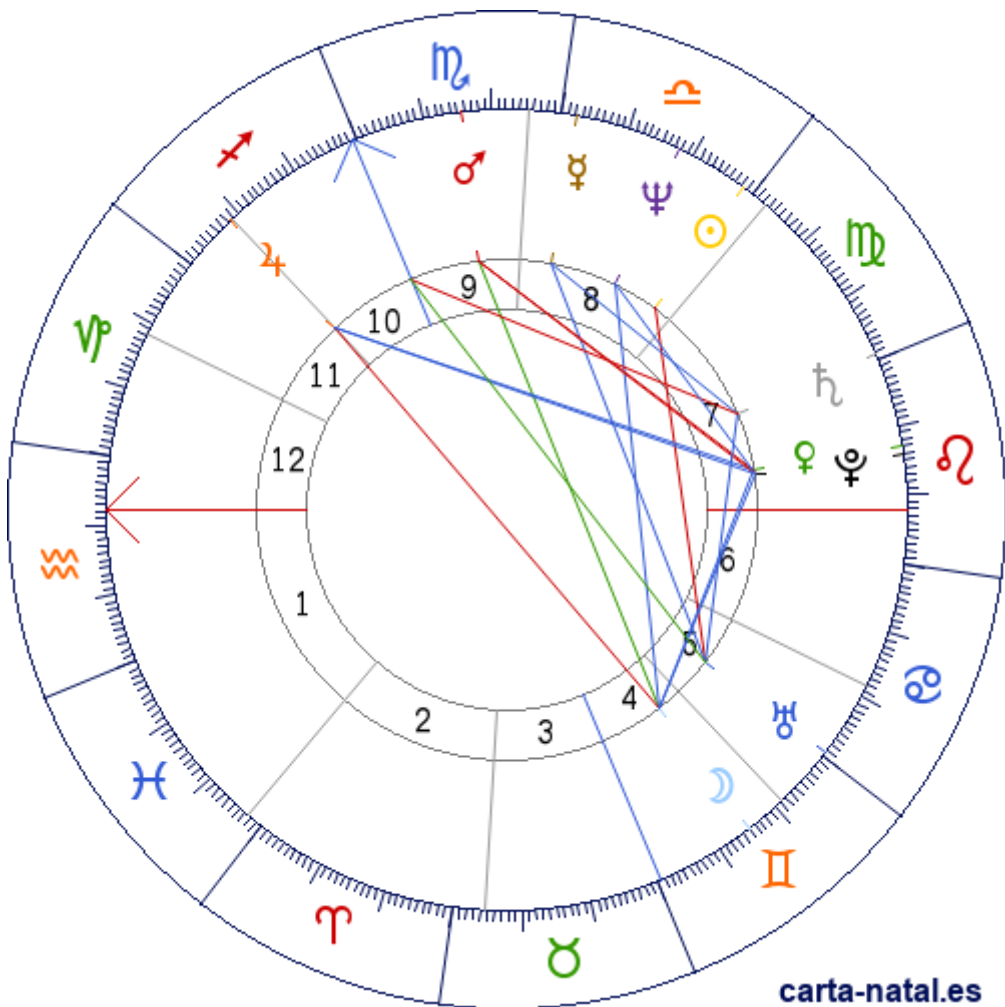

**Carta natal**

**Phil Hartman**

24/09/1948 17:00:00 (EDT)  
24/09/1948 21:00:00 UT

43:08:00N 80:15:59W

Tropical/geocéntrico  
Carta eclíptica  
Casas: Placidus

ARMC: 238°19'43.5198"

carta-natal.es

Generalidades

**Casas (Placidus)**

C 1 (AC)	♈	07°50'58"
C 2	♉	27°30'07"
C 3	♊	04°48'53"
C 4	♋	00°29'28"
C 5	♌	21°13'47"
C 6	♍	11°44'23"
C 7	♎	07°50'58"
C 8	♏	27°30'07"
C 9	♐	04°48'53"
C 10 (MC)	♑	00°29'28"
C 11	♒	21°13'47"
C 12	♓	11°44'23"

**Planetas**

☉	♏	01°41'58"	8
☾	♋	15°12'32"	4
☿	♏	27°43'04"	8
♀	♎	17°04'44"	7
♂	♏	14°19'10"	9
♃	♒	21°27'47"	11
♃	♏	00°39'58"	7
♃	♍	00°31'18"	5
♃	♏	12°18'57"	8
♃	♏	15°54'55"	7

**Aspectos**

☉	90°	♃	1.18° (S)
☾	60°	♀	1.87° (A)
☾	150°	♂	0.89° (S)
☾	180°	♃	6.25° (A)
☾	120°	♃	2.89° (S)
☾	60°	♀	0.71° (A)
♀	60°	♃	2.95° (A)
♀	120°	♃	2.8° (A)
♀	90°	♂	2.76° (S)
♀	120°	♃	4.38° (A)
♀	0°	♀	1.16° (S)
♂	90°	♀	1.6° (A)
♃	120°	♀	5.55° (S)
♃	60°	♃	0.14° (S)
♃	90°	MC	0.17° (A)

♁	150°	MC	0.03° (A)
♃	60°	♀	3.6° (A)