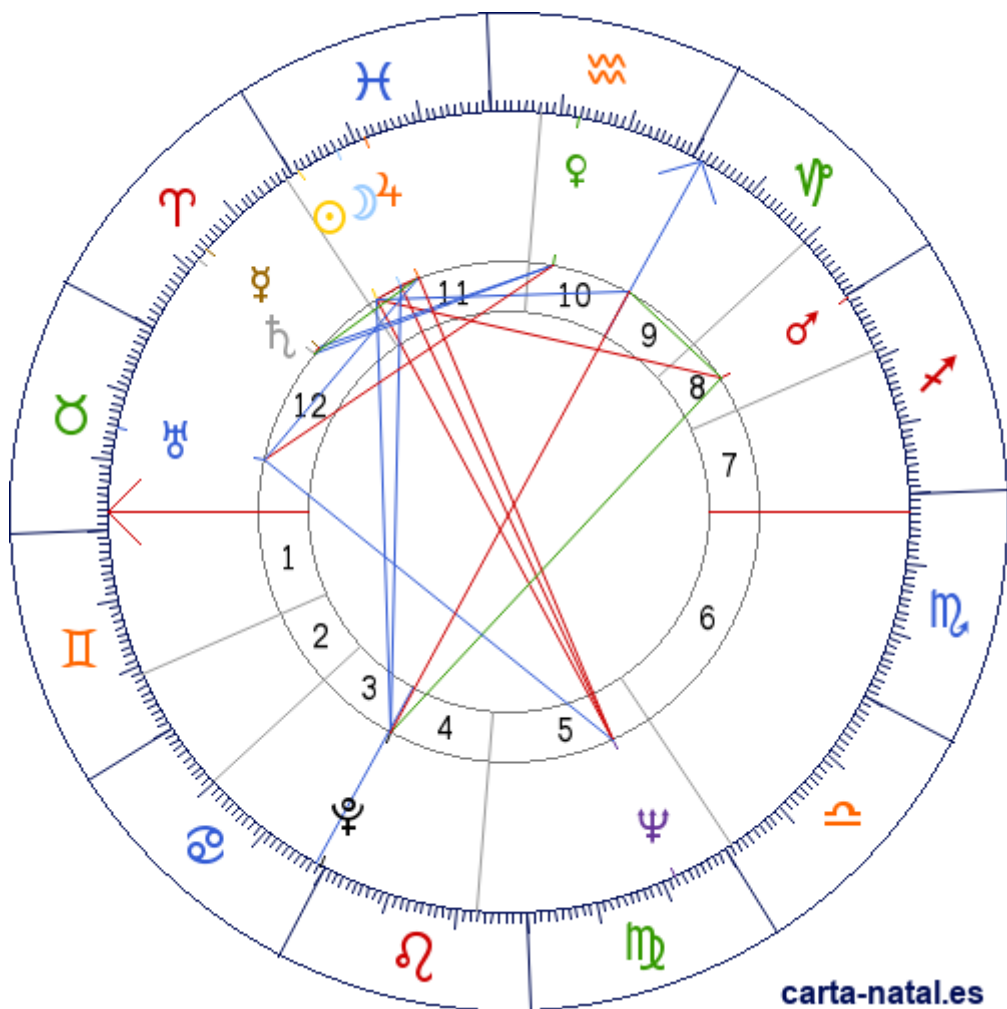

**Carta natal**

**Brian Mulrone**

20/03/1939 07:47:00 (EST)

20/03/1939 12:47:00 UT

49:13:00N 68:08:56W

Tropical/geocéntrico

Carta eclíptica

Casas: Placidus

ARMC: 300°45'15.04764"

**Generalidades**

Fuego 22.73%

Tierra 31.82%

Aire 9.09%

Agua 36.36%

Cardinal 27.27%

Fijo 27.27%

Mutable 45.45%

**Casas (Placidus)**

C 1 (AC) ♈ 27°23'09"

C 2 ♉ 21°20'27"

C 3 ♊ 09°45'53"

C 4 ♋ 28°37'50"

C 5 ♌ 22°50'58"

C 6 ♍ 01°14'11"

♇ ♋ 29°20'02"R 4

**Aspectos**

☉ 0° ☾ 6.15° (A)

☉ 90° ♂ 0.55° (A)

☉ 180° ♀ 7.25° (S)

☉ 120° ♃ 0.31° (A)

☉ 60° MC 0.39° (A)

☾ 0° ♃ 4.46° (S)