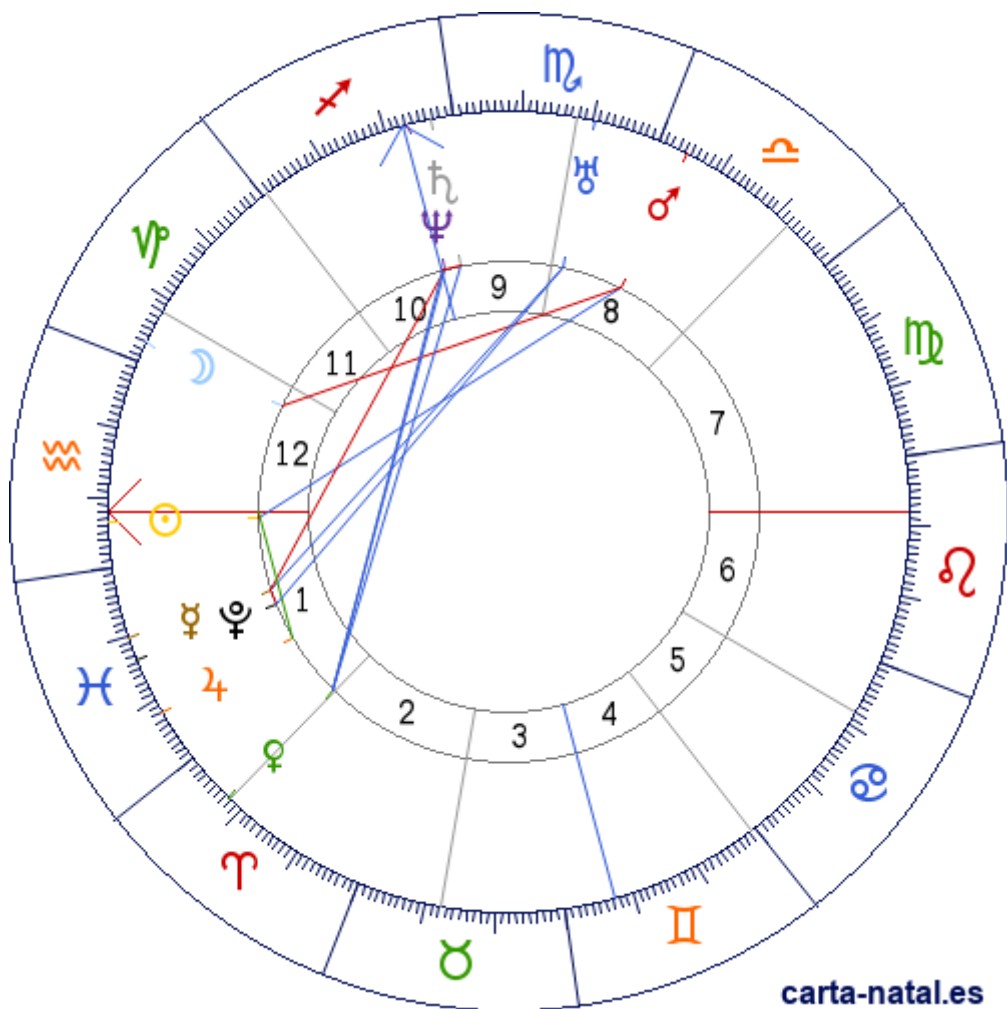

Carta natal

Abraham Lincoln

12/02/1809 06:54:00 (LMT)

12/02/1809 12:36:58 UT

37:34:26N 85:44:24W

Tropical/geocéntrico

Carta eclíptica

Casas: Placidus

ARMC: 245°35'19.69692"

carta-natal.es

Generalidades

Fuego 27.27%

Tierra 13.64%

Aire 36.36%

Agua 22.73%

Cardinal 31.82%