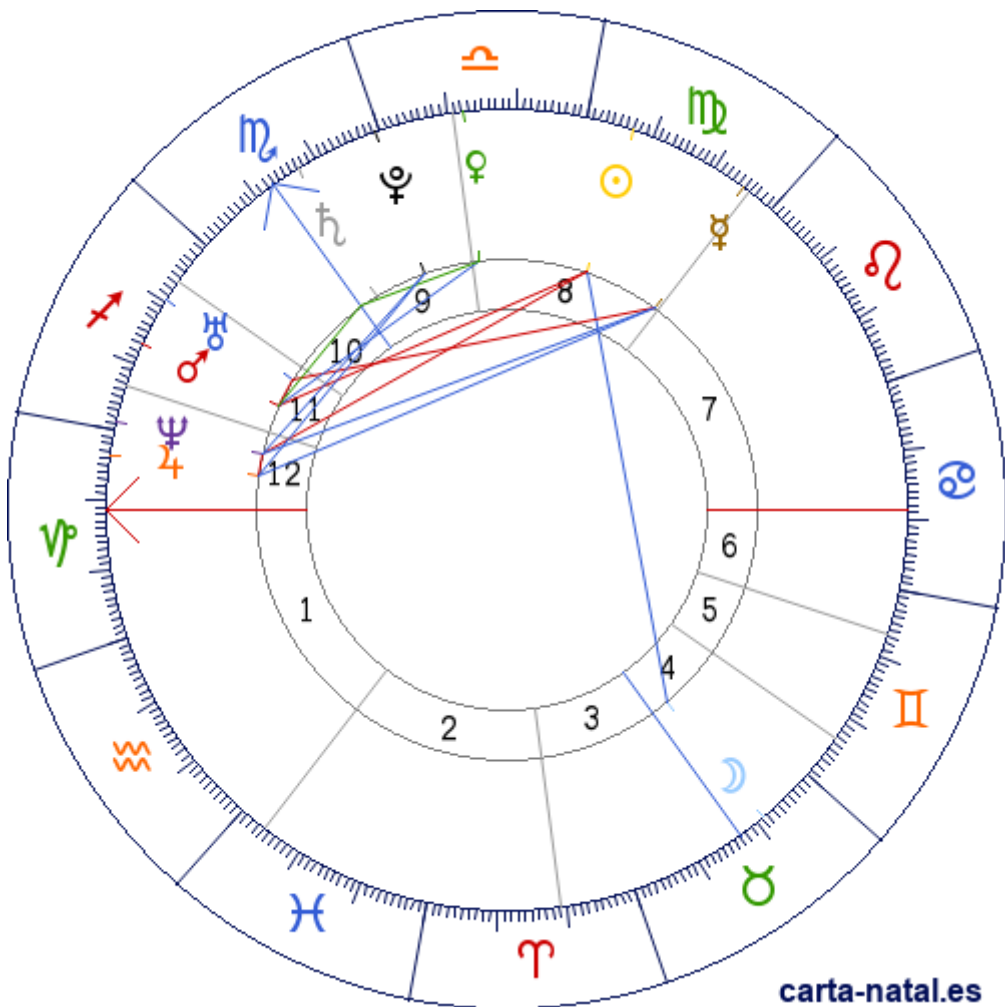

Carta natal

Enrique Mountbatten-Windsor

15/09/1984 16:20:00 (BST)

15/09/1984 15:20:00 UT

51:30:56N 00:10:35W

Tropical/geocéntrico

Carta eclíptica

Casas: Placidus

ARMC: 224°35'28.41612"

carta-natal.es

Generalidades

Casas (Placidus)

C 1 (AC)	♍	11°24'23"
C 2	♈	04°11'14"
C 3	♉	19°16'31"
C 4	♊	17°03'27"
C 5	♌	06°35'29"
C 6	♍	23°20'43"
C 7	♎	11°24'23"
C 8	♏	04°11'14"
C 9	♐	19°16'31"
C 10 (MC)	♑	17°03'27"
C 11	♒	06°35'29"
C 12	♓	23°20'43"

Planetas

☉	♋	22°56'56"	8
☾	♌	21°20'14"	4
☿	♋	05°12'22"	8
♀	♌	17°42'28"	8 » 9
♂	♌	16°57'07"	11
♃	♍	03°33'47"	12
♄	♍	12°50'38"	9
♅	♌	09°52'42"	11
♆	♌	28°39'49"	12
♇	♋	00°33'27"	9

Aspectos

☉	120°	☾	1.61° (A)
☉	90°	♂	6° (S)
☉	90°	♃	5.71° (A)
♀	120°	♄	1.64° (S)
♀	90°	♅	4.67° (A)
♀	120°	♃	6.54° (S)
♀	60°	♂	0.76° (S)
♀	30°	MC	0.65° (A)
♂	0°	♅	7.07° (S)
♂	30°	MC	0.11° (S)
♄	0°	♃	4.9° (S)
♄	60°	♀	3.01° (S)
♃	60°	♀	1.89° (S)