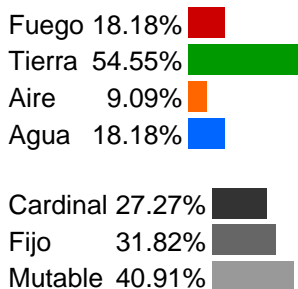

Carta natal

Enrique Mountbatten-Windsor

15/09/1984 16:20:00 (BST)

15/09/1984 15:20:00 UT

51:30:56N 00:10:35W

Tropical/geocéntrico

Carta eclíptica

Casas: Placidus

ARMC: 224°35'28.41612"

carta-natal.es

Generalidades

Casas (Placidus)

C 1 (AC)	♍	11°24'23"
C 2	♈	04°11'14"
C 3	♉	19°16'31"
C 4	♊	17°03'27"
C 5	♌	06°35'29"
C 6	♍	23°20'43"
C 7	♎	11°24'23"
C 8	♏	04°11'14"
C 9	♐	19°16'31"
C 10 (MC)	♑	17°03'27"
C 11	♒	06°35'29"
C 12	♓	23°20'43"

Planetas

☉	♋	22°56'56"	8
☾	♌	21°20'14"	4
☿	♋	05°12'22"	8
♀	♌	17°42'28"	8 » 9
♂	♌	16°57'07"	11
♃	♍	03°33'47"	12
♄	♍	12°50'38"	9
♅	♌	09°52'42"	11
♆	♌	28°39'49"	12
♇	♋	00°33'27"	9

Aspectos

☉	120°	☾	1.61° (A)
☉	90°	♂	6° (S)
☉	90°	♃	5.71° (A)
♀	120°	♄	1.64° (S)
♀	90°	♅	4.67° (A)
♀	120°	♃	6.54° (S)
♀	60°	♂	0.76° (S)
♀	30°	MC	0.65° (A)
♂	0°	♅	7.07° (S)
♂	30°	MC	0.11° (S)
♄	0°	♃	4.9° (S)
♄	60°	♀	3.01° (S)
♃	60°	♀	1.89° (S)